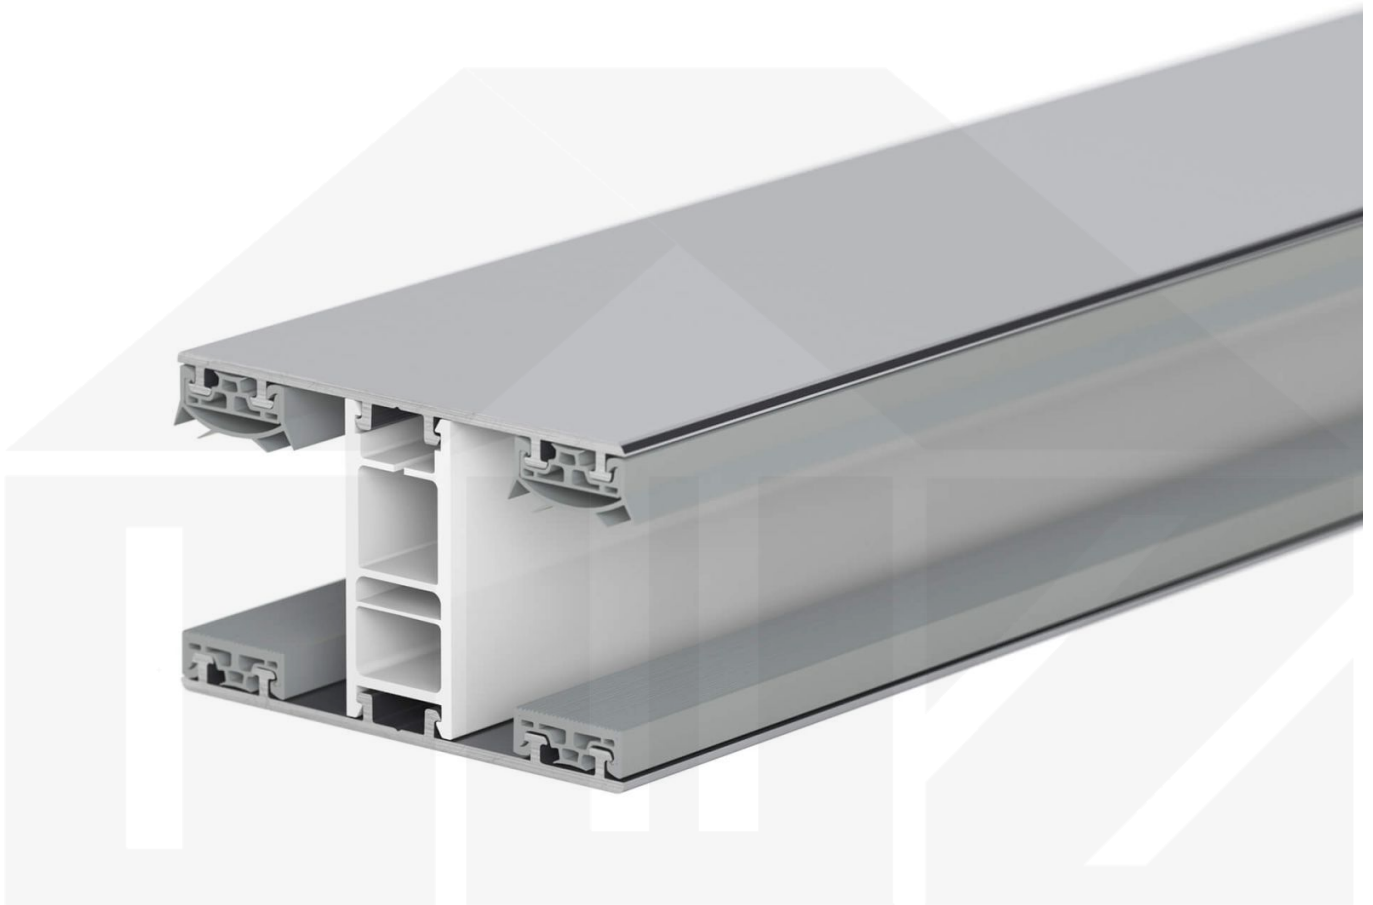

Mendiger | Mittelprofil | 25 mm | Thermo/Classic | Aluminium | Blank | 2000 mm

Dach & Wand Zeven

Art. Nr.: 48256000200

Beschreibung

VLF Mendiger | Mittelprofil | 25 mm | Thermo/Classic – Zuverlässige Verbindung für Stegplatten

Sie suchen ein langlebiges, stabiles Verlegeprofil für Ihre Stegplatten? Dieses **Mittelprofil** sorgt für eine sichere Befestigung, schützt vor Feuchtigkeit und ermöglicht eine einfache Montage – **ideal für langlebige und witterungsbeständige Konstruktionen**.

Gefertigt aus **Aluminium und Kunststoff** in der **Farbe Blank**, bietet das Mittelprofil eine **Breite von 60 mm**, um Stegplatten optimal zu verbinden. Das Montageprofil **Klicksystem** lässt sich schnell und unkompliziert anbringen – ideal für eine passgenaue und zuverlässige Verlegung. Es ist **passend für 25 mm Stegplatten**.

Warum Mendiger | Mittelprofil | 25 mm | Thermo/Classic?

- **Hochwertiges Material** – Aluminium und Kunststoff, langlebig & UV-beständig für den Außeneinsatz.
- **Optimaler Einsatzbereich** – Als Verbindung Steg- & Glasplatten.
- **Passend für 25 mm Stegplatten** – Optimal abgestimmt für eine langlebige Konstruktion.
- **Klicksystem** – Einfache & sichere Montage für perfekte Stabilität.
- **100 % Dichtheit** – Integrierte Dichtlippen schützen vor Feuchtigkeit & Wind.
- **Flexibler Temperatenausgleich** – Extra große Einschubtiefe gibt den Platten Spielraum zur Ausdehnung.