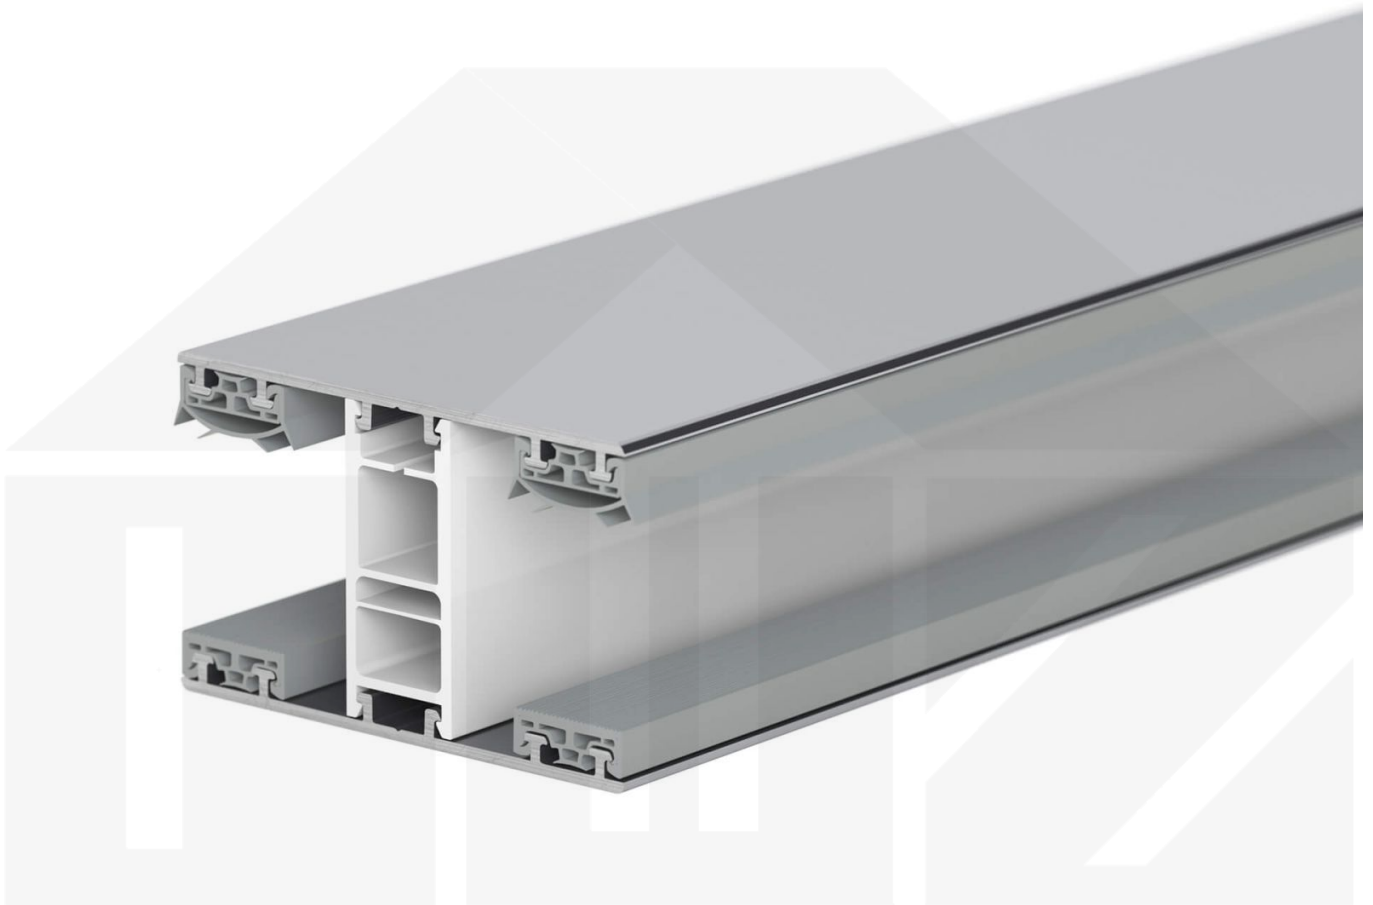

Mendiger | Mittelprofil | 25 mm | Thermo/Classic | Aluminium | Blank | 3000 mm

Dach & Wand Zeven

Art. Nr.: 48256000300

Beschreibung

Mendiger Profil Thermo / Classic

Das Mendiger Verlegeprofil ist ein wahlweise 60 mm breites Profilsystem aus einem Mix von Aluminium und hochwertigem PVC, das durch das Klick-System sehr einfach montiert werden kann. Dieses Verbindungssystem ist in der Farbe Blank Aluminium mit weißen Mittelsteg in Längen von 2,00 - 7,02 m für 10 mm bis 32 mm starke Stegplatten und Massivplatten erhältlich. Die Mittelprofile bestehen aus 2 Teile (Unter- und Oberprofil), die Randprofile aus 3 Teile (Unter- und Oberprofil sowie Randteil zum Einschieben).

Einsatzbereich

Diese Verlegeprofile werden für die Montage von Stegplatten und Massivplatten benötigt. Da diese Platten durch ihre Ausdehnung nicht direkt verschraubt werden sollten, werden sie in Verlegeprofile geschoben. Das Verbindungssystem wiederum wird auf die Unterkonstruktion geschraubt.

Besonderheit

Das Klick-System verspricht eine sehr einfache Montage, da nur das Unterprofil festgeschraubt wird und das Oberprofil rauf geklickt wird. Dieses langlebige Profilsystem hat vormontierte Dichtungen, der das Wasser abwehrt und die Platten schützt.

Technische Details

Zustand	Neu
Ausführung	Mittelprofil
Länge	3000 mm
Material	Aluminium und Kunststoff
Farbe	Blank
Einsatzbereich	Verbindung Steg- & Glasplatten
Verlegeprofil	Mendiger Profil
Montage	Klicksystem
Breite	60 mm
Passend für	25 mm
Qualität	Deluxe
Topseller	Nein
Marke	VLF