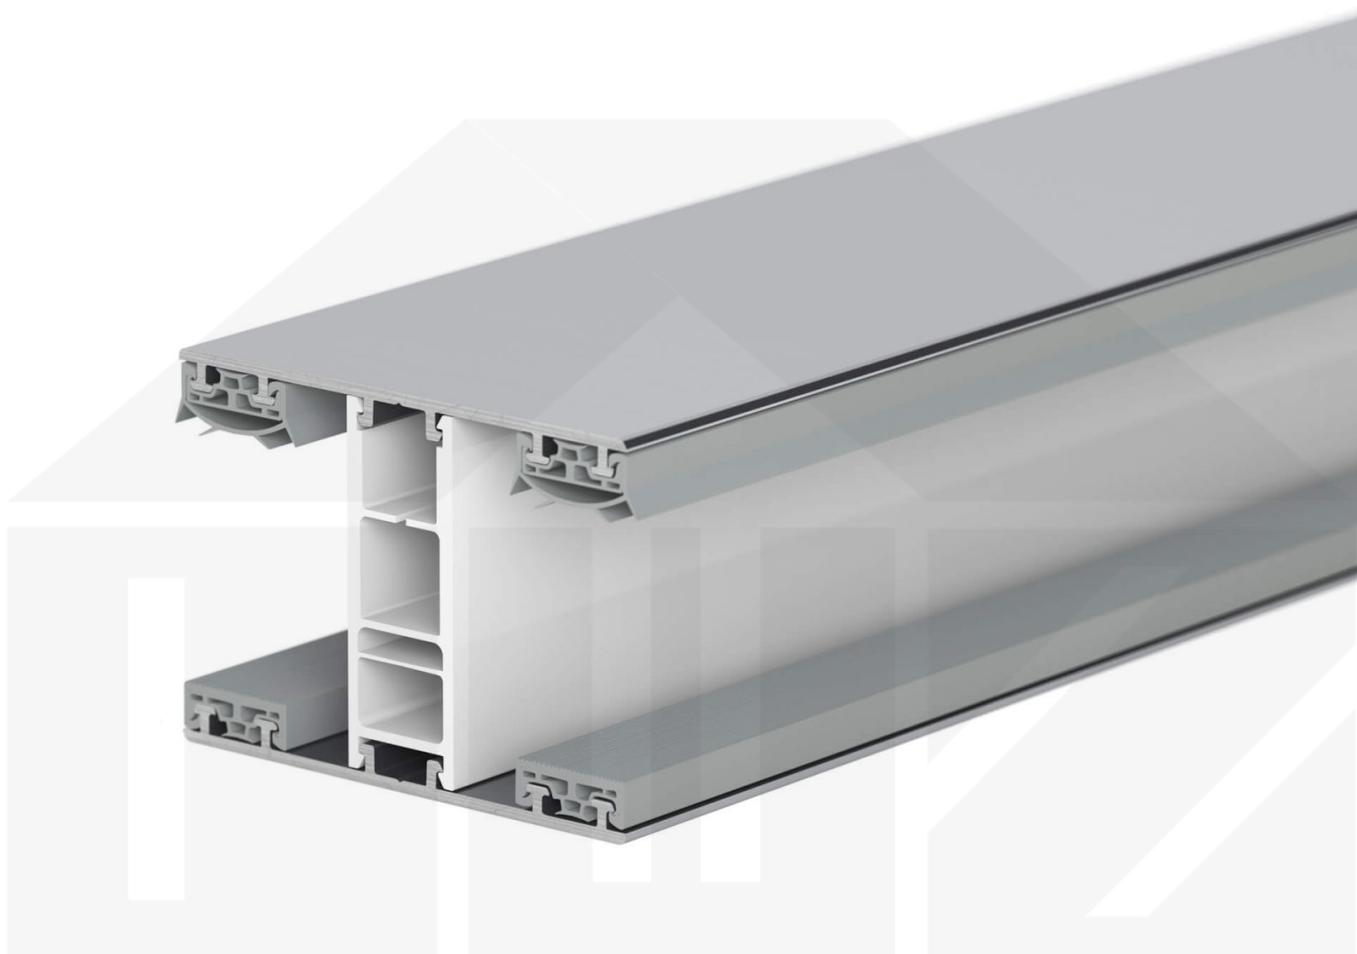

## Mendiger | Mittelprofil | 32 mm | Thermo/Classic | Aluminium | Blank | 2000 mm

Dach & Wand Zeven

Art. Nr.: 48326000200

### VLF Mendiger | Mittelprofil | 32 mm | Thermo/Classic – Zuverlässige Verbindung für Stegplatten

Sie suchen ein langlebiges, stabiles Verlegeprofil für Ihre Stegplatten? Dieses **Mittelprofil** sorgt für eine sichere Befestigung, schützt vor Feuchtigkeit und ermöglicht eine einfache Montage – **ideal für langlebige und witterungsbeständige Konstruktionen**.

Gefertigt aus **Aluminium und Kunststoff** in der **Farbe Blank**, bietet das Mittelprofil eine **Breite von 60 mm**, um Stegplatten optimal zu verbinden. Das Montageprofil **Klicksystem** lässt sich schnell und unkompliziert anbringen – ideal für eine passgenaue und zuverlässige Verlegung. Es ist **passend für 32 mm Stegplatten**.

#### Warum Mendiger | Mittelprofil | 32 mm | Thermo/Classic?

- **Hochwertiges Material** – Aluminium und Kunststoff, langlebig & UV-beständig für den Außeneinsatz.
- **Optimaler Einsatzbereich** – Als Verbindung Steg- & Glasplatten.
- **Passend für 32 mm Stegplatten** – Optimal abgestimmt für eine langlebige Konstruktion.
- **Klicksystem** – Einfache & sichere Montage für perfekte Stabilität.
- **100 % Dichtheit** – Integrierte Dichtlippen schützen vor Feuchtigkeit & Wind.
- **Flexibler Temperatursausgleich** – Extra große Einschubtiefe gibt den Platten Spielraum zur Ausdehnung.