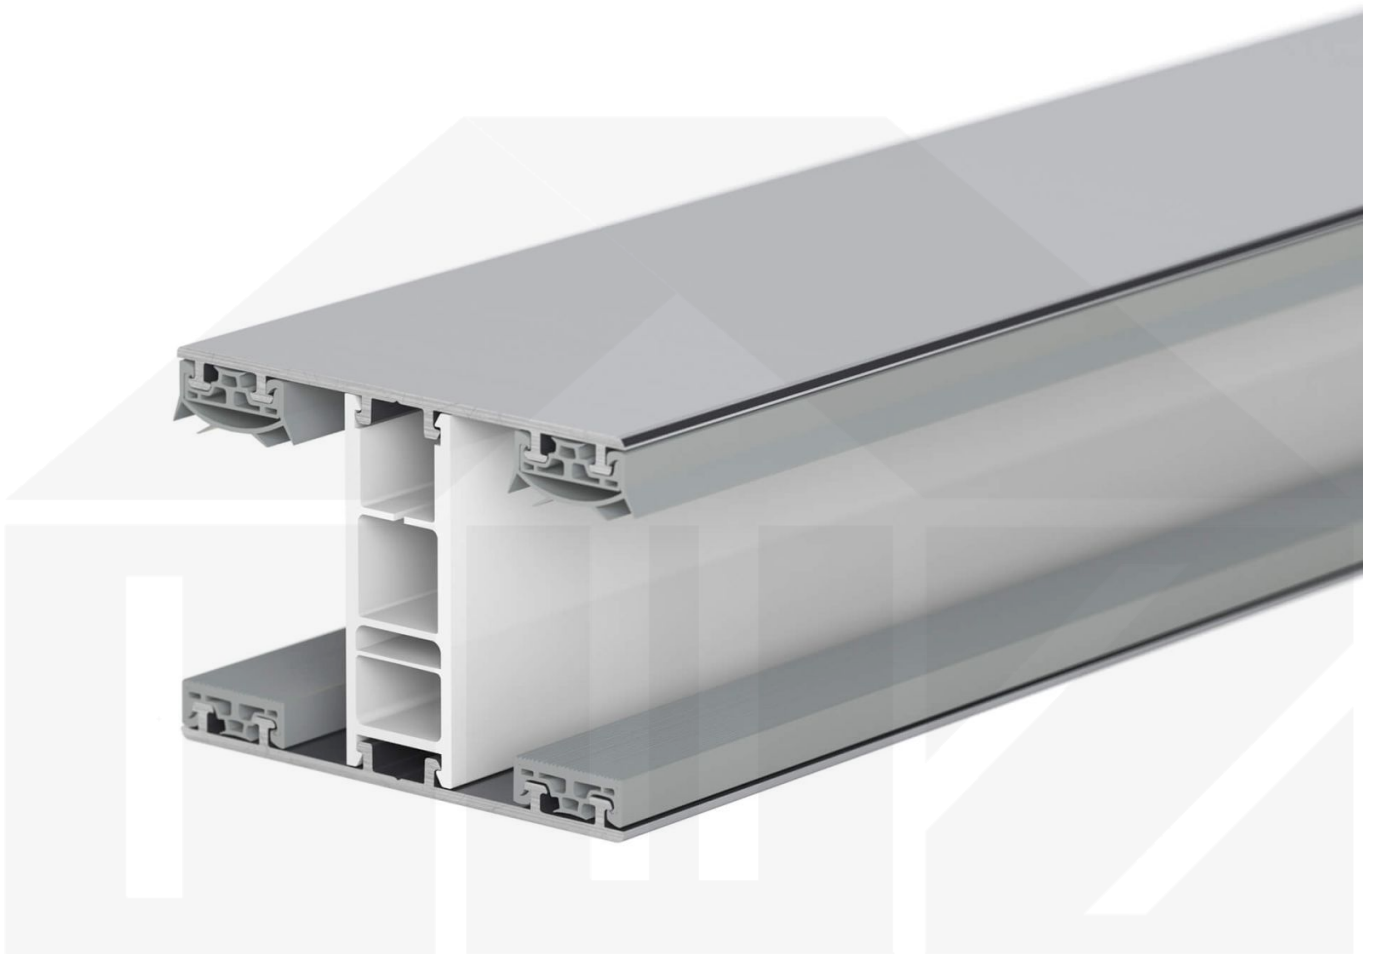

## Mendiger | Mittelprofil | 32 mm | Thermo/Classic | Aluminium | Blank | 3000 mm

Dach & Wand Zeven

Art. Nr.: 48326000300

### Mendiger Profil Thermo / Classic

Das Mendiger Verlegeprofil ist ein wahlweise 60 mm breites Profilsystem aus einem Mix von Aluminium und hochwertigem PVC, das durch das Klick-System sehr einfach montiert werden kann. Dieses Verbindungssystem ist in der Farbe Blank Aluminium mit weißen Mittelsteg in Längen von 2,00 - 7,02 m für 10 mm bis 32 mm starke Stegplatten und Massivplatten erhältlich. Die Mittelprofile bestehen aus 2 Teile (Unter- und Oberprofil), die Randprofile aus 3 Teile (Unter- und Oberprofil sowie Randteil zum Einschieben).

### Einsatzbereich

Diese Verlegeprofile werden für die Montage von Stegplatten und Massivplatten benötigt. Da diese Platten durch ihre Ausdehnung nicht direkt verschraubt werden sollten, werden sie in Verlegeprofile geschoben. Das Verbindungssystem wiederum wird auf die Unterkonstruktion geschraubt.

### Besonderheit

Das Klick-System verspricht eine sehr einfache Montage, da nur das Unterprofil festgeschraubt wird und das Oberprofil rauf geklickt wird. Dieses langlebige Profilsystem hat vormontierte Dichtungen, der das Wasser abwehrt und die Platten schützt.