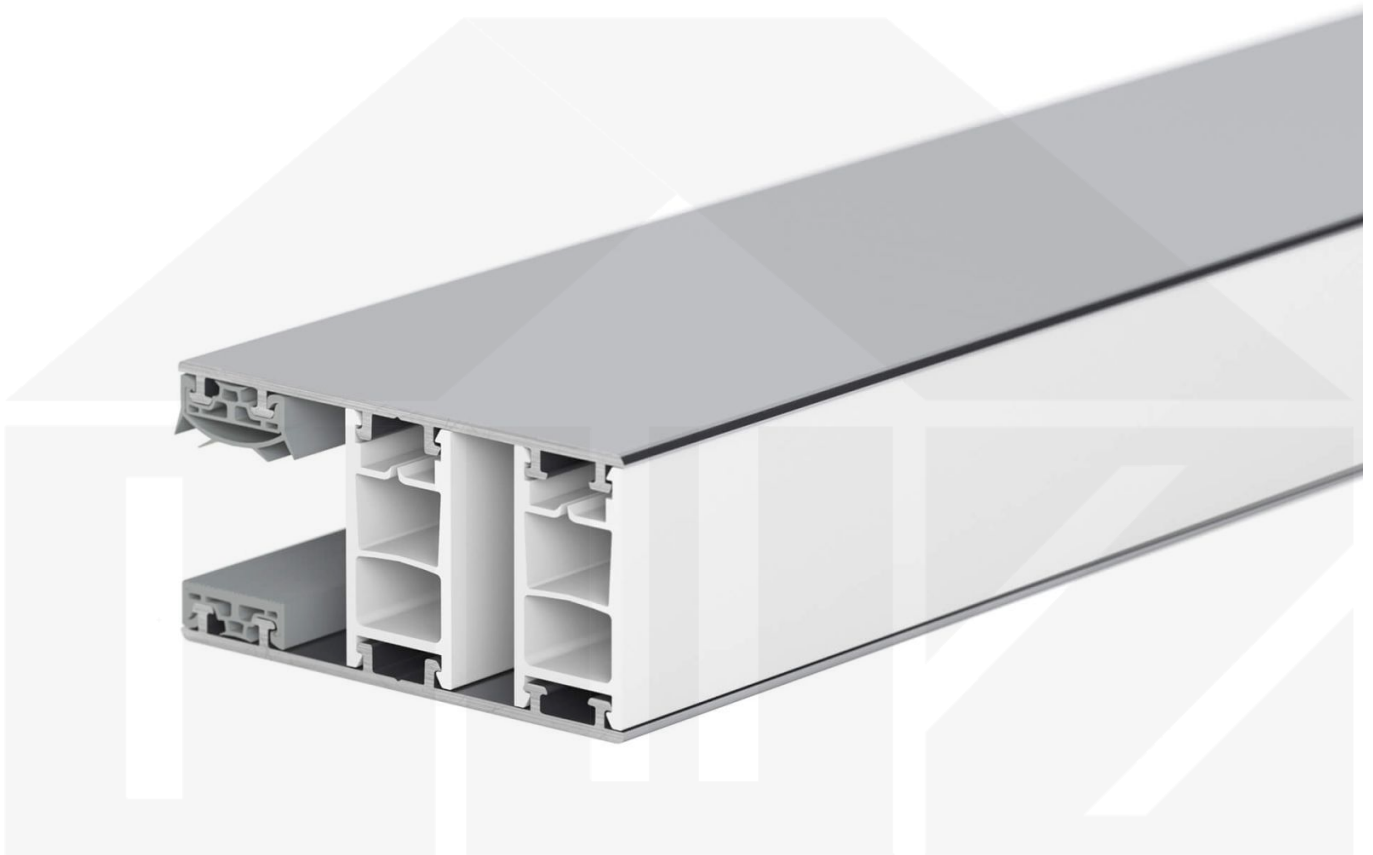

Mendiger | Randprofil | 16 mm | Thermo/Classic | Aluminium | Blank | 3500 mm

Dach & Wand Zeven

Art. Nr.: 49166000350

Beschreibung

Mendiger Profil Thermo / Classic

Das Mendiger Verlegeprofil ist ein wahlweise 60 mm breites Profilsystem aus einem Mix von Aluminium und hochwertigem PVC, das durch das Klick-System sehr einfach montiert werden kann. Dieses Verbindungssystem ist in der Farbe Blank Aluminium mit weißen Mittelsteg in Längen von 2,00 - 7,02 m für 10 mm bis 32 mm starke Stegplatten und Massivplatten erhältlich. Die Mittelprofile bestehen aus 2 Teile (Unter- und Oberprofil), die Randprofile aus 3 Teile (Unter- und Oberprofil sowie Randteil zum Einschieben).

Einsatzbereich

Diese Verlegeprofile werden für die Montage von Stegplatten und Massivplatten benötigt. Da diese Platten durch ihre Ausdehnung nicht direkt verschraubt werden sollten, werden sie in Verlegeprofile geschoben. Das Verbindungssystem wiederum wird auf die Unterkonstruktion geschraubt.

Besonderheit

Das Klick-System verspricht eine sehr einfache Montage, da nur das Unterprofil festgeschraubt wird und das Oberprofil rauf geklickt wird. Dieses langlebige Profilsystem hat vormontierte Dichtungen, der das Wasser abwehrt und die Platten schützt.

Technische Details

Zustand	Neu
Ausführung	Randprofil
Länge	3500 mm
Material	Aluminium und Kunststoff
Farbe	Blank
Einsatzbereich	Abschluss Längsseiten Steg- oder Glasplatten
Verlegeprofil	Mendiger Profil
Montage	Klicksystem
Breite	60 mm
Passend für	16 mm
Qualität	Deluxe
Topseller	Nein
Marke	VLF