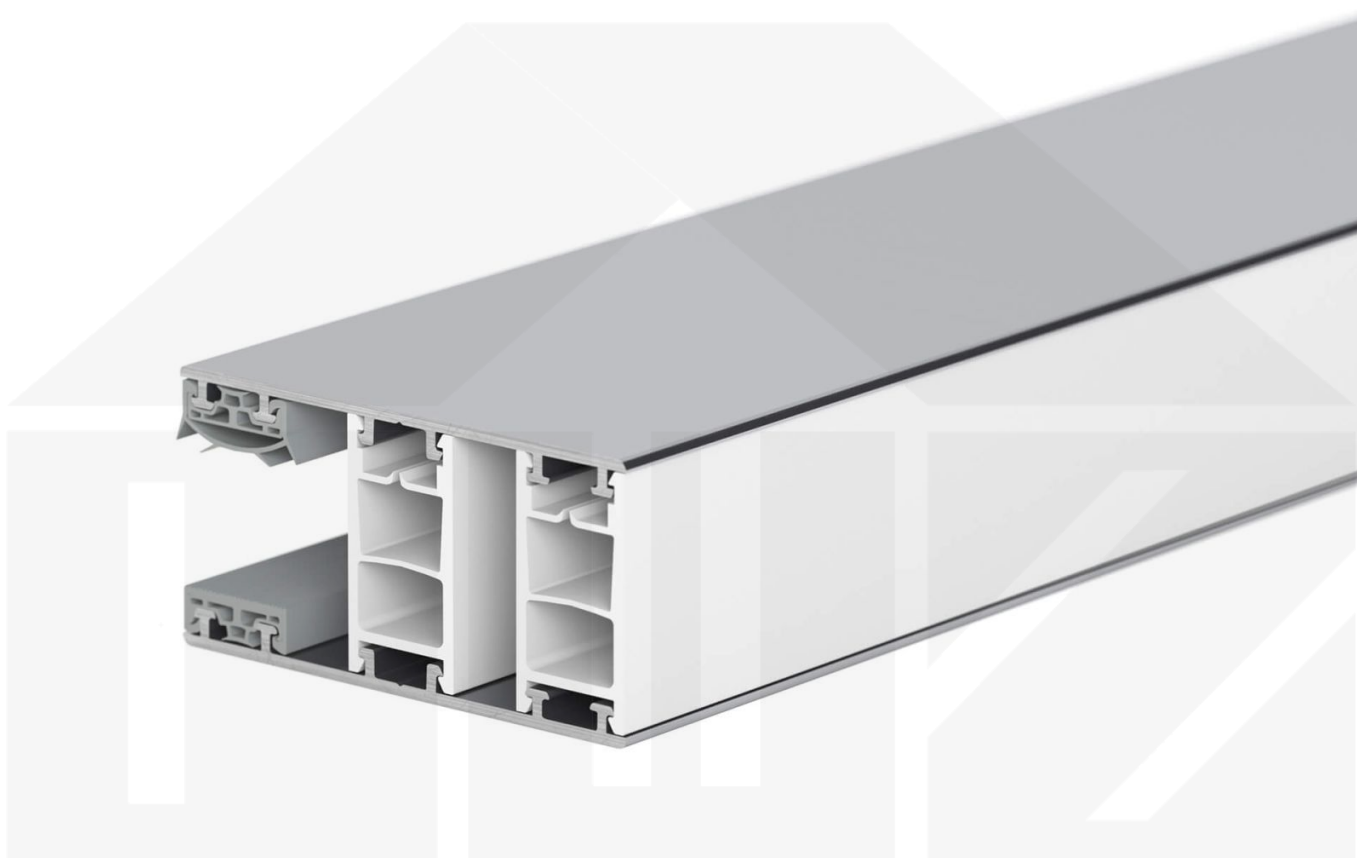

## Mendiger | Randprofil | 16 mm | Thermo/Classic | Aluminium | Blank | 4500 mm

Dach & Wand Zeven

Art. Nr.: 49166000450

### Mendiger Profil Thermo / Classic

Das Mendiger Verlegeprofil ist ein wahlweise 60 mm breites Profilsystem aus einem Mix von Aluminium und hochwertigem PVC, das durch das Klick-System sehr einfach montiert werden kann. Dieses Verbindungssystem ist in der Farbe Blank Aluminium mit weißen Mittelsteg in Längen von 2,00 - 7,02 m für 10 mm bis 32 mm starke Stegplatten und Massivplatten erhältlich. Die Mittelprofile bestehen aus 2 Teile (Unter- und Oberprofil), die Randprofile aus 3 Teile (Unter- und Oberprofil sowie Randteil zum Einschieben).

### Einsatzbereich

Diese Verlegeprofile werden für die Montage von Stegplatten und Massivplatten benötigt. Da diese Platten durch ihre Ausdehnung nicht direkt verschraubt werden sollten, werden sie in Verlegeprofile geschoben. Das Verbindungssystem wiederum wird auf die Unterkonstruktion geschraubt.

### Besonderheit

Das Klick-System verspricht eine sehr einfache Montage, da nur das Unterprofil festgeschraubt wird und das Oberprofil rauf geklickt wird. Dieses langlebige Profilsystem hat vormontierte Dichtungen, der das Wasser abwehrt und die Platten schützt.