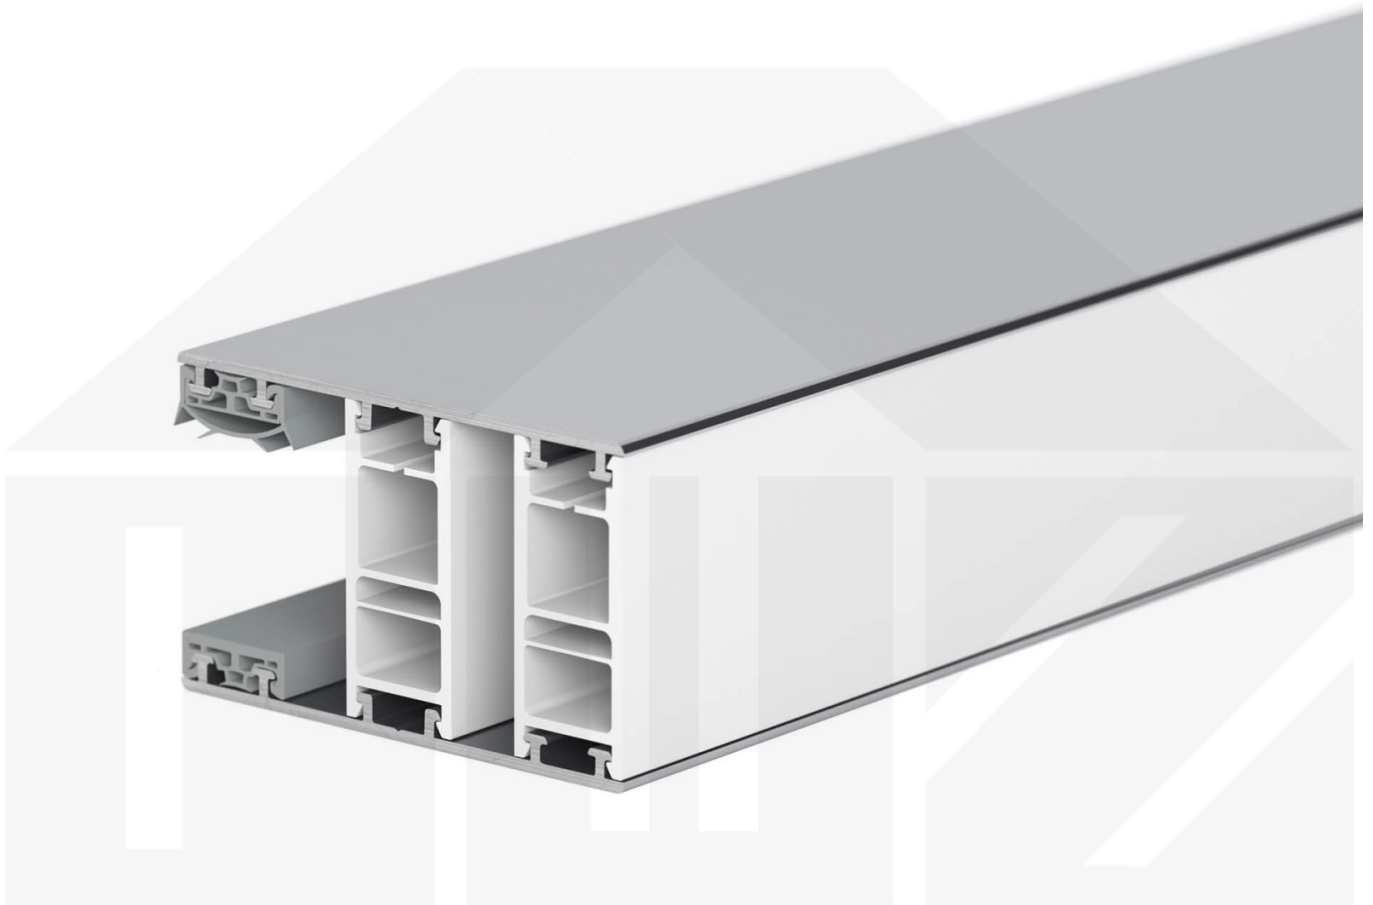

Mendiger | Randprofil | 25 mm | Thermo/Classic | Aluminium | Blank | 2000 mm

Dach & Wand Zeven

Art. Nr.: 49256000200

Beschreibung

VLF Mendiger | Randprofil | 25 mm | Thermo/Classic – Zuverlässige Verbindung für Stegplatten

Sie suchen ein langlebiges, stabiles Verlegeprofil für Ihre Stegplatten? Dieses **Randprofil** sorgt für eine sichere Befestigung, schützt vor Feuchtigkeit und ermöglicht eine einfache Montage – **ideal für langlebige und witterungsbeständige Konstruktionen**.

Ohne ein passendes Verlegeprofil können Stegplatten bei Windbelastung oder Temperaturschwankungen verrutschen oder sich verformen. Dieses Profil sorgt für eine **stabile, flexible und optisch ansprechende Montage**.

Gefertigt aus **Aluminium und Kunststoff** in der **Farbe Blank**, bietet das Randprofil eine **Breite von 60 mm**, um Stegplatten optimal zu verbinden. Das Montageprofil **Klicksystem** lässt sich schnell und unkompliziert anbringen – ideal für eine passgenaue und zuverlässige Verlegung. Es ist **passend für 25 mm Stegplatten**.