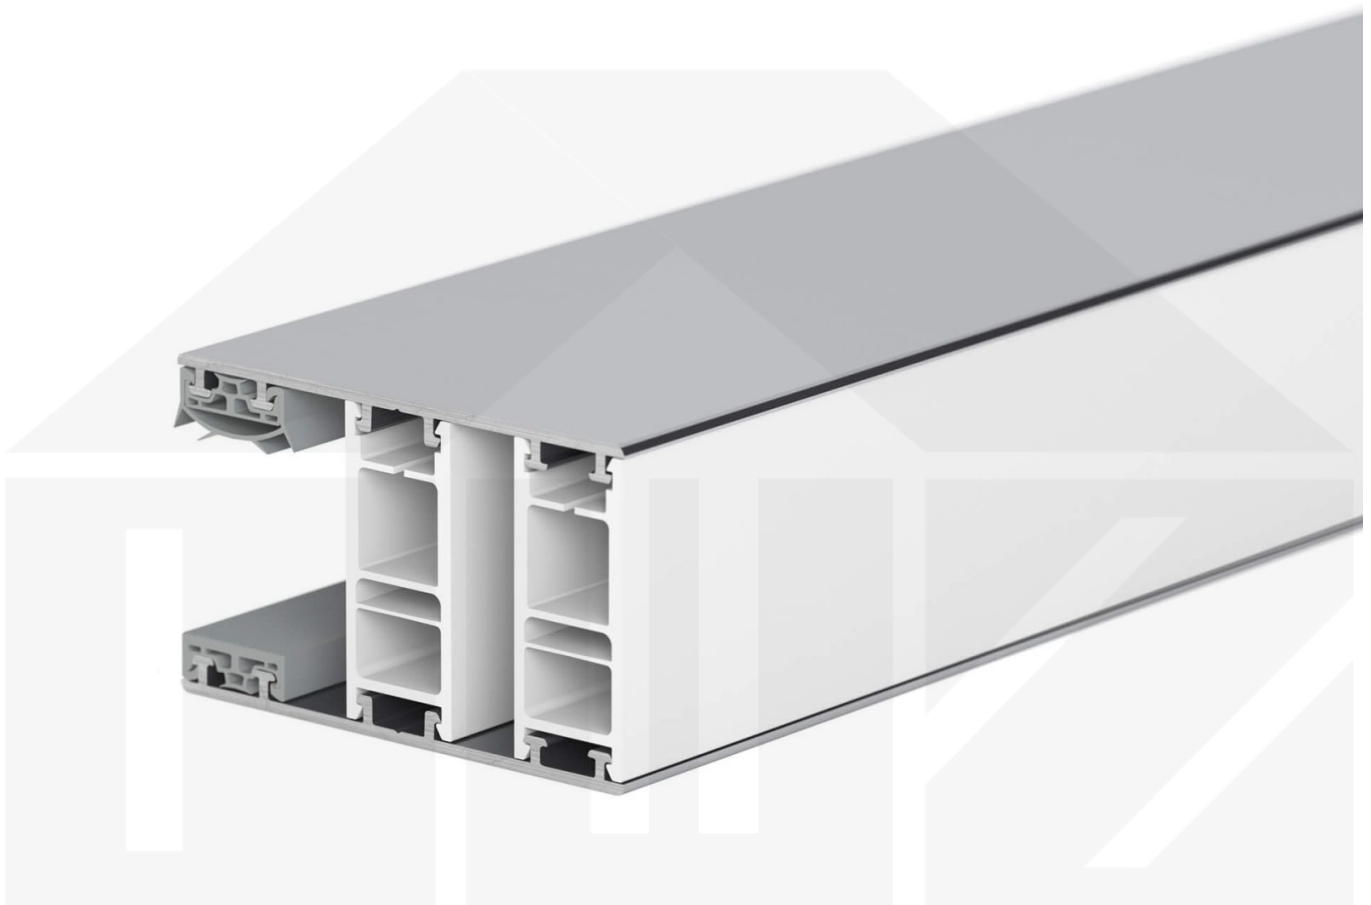

Mendiger | Randprofil | 25 mm | Thermo/Classic | Aluminium | Blank | 4500 mm

Dach & Wand Zeven

Art. Nr.: 49256000450

Beschreibung

Mendiger Profil Thermo / Classic

Das Mendiger Verlegeprofil ist ein wahlweise 60 mm breites Profilsystem aus einem Mix von Aluminium und hochwertigem PVC, das durch das Klick-System sehr einfach montiert werden kann. Dieses Verbindungssystem ist in der Farbe Blank Aluminium mit weißen Mittelsteg in Längen von 2,00 - 7,02 m für 10 mm bis 32 mm starke Stegplatten und Massivplatten erhältlich. Die Mittelprofile bestehen aus 2 Teile (Unter- und Oberprofil), die Randprofile aus 3 Teile (Unter- und Oberprofil sowie Randteil zum Einschieben).

Einsatzbereich

Diese Verlegeprofile werden für die Montage von Stegplatten und Massivplatten benötigt. Da diese Platten durch ihre Ausdehnung nicht direkt verschraubt werden sollten, werden sie in Verlegeprofile geschoben. Das Verbindungssystem wiederum wird auf die Unterkonstruktion geschraubt.

Besonderheit

Das Klick-System verspricht eine sehr einfache Montage, da nur das Unterprofil festgeschraubt wird und das Oberprofil rauf geklickt wird. Dieses langlebige Profilsystem hat vormontierte Dichtungen, der das Wasser abwehrt und die Platten schützt.

Hier geht's zum Artikel:

Scannen Sie einfach diesen Barcode mit Ihrem Handy und Sie gelangen direkt zum Produkt mit weiteren Informationen, Bilder, Videos usw.

Technische Details	
Zustand	Neu
Ausführung	Randprofil
Länge	4500 mm
Material	Aluminium und Kunststoff
Farbe	Blank
Einsatzbereich	Abschluss Längsseiten Steg- oder Glasplatten
Verlegeprofil	Mendiger Profil
Montage	Klicksystem
Breite	60 mm
Passend für	25 mm
Qualität	Deluxe
Topseller	Nein
Marke	VLF