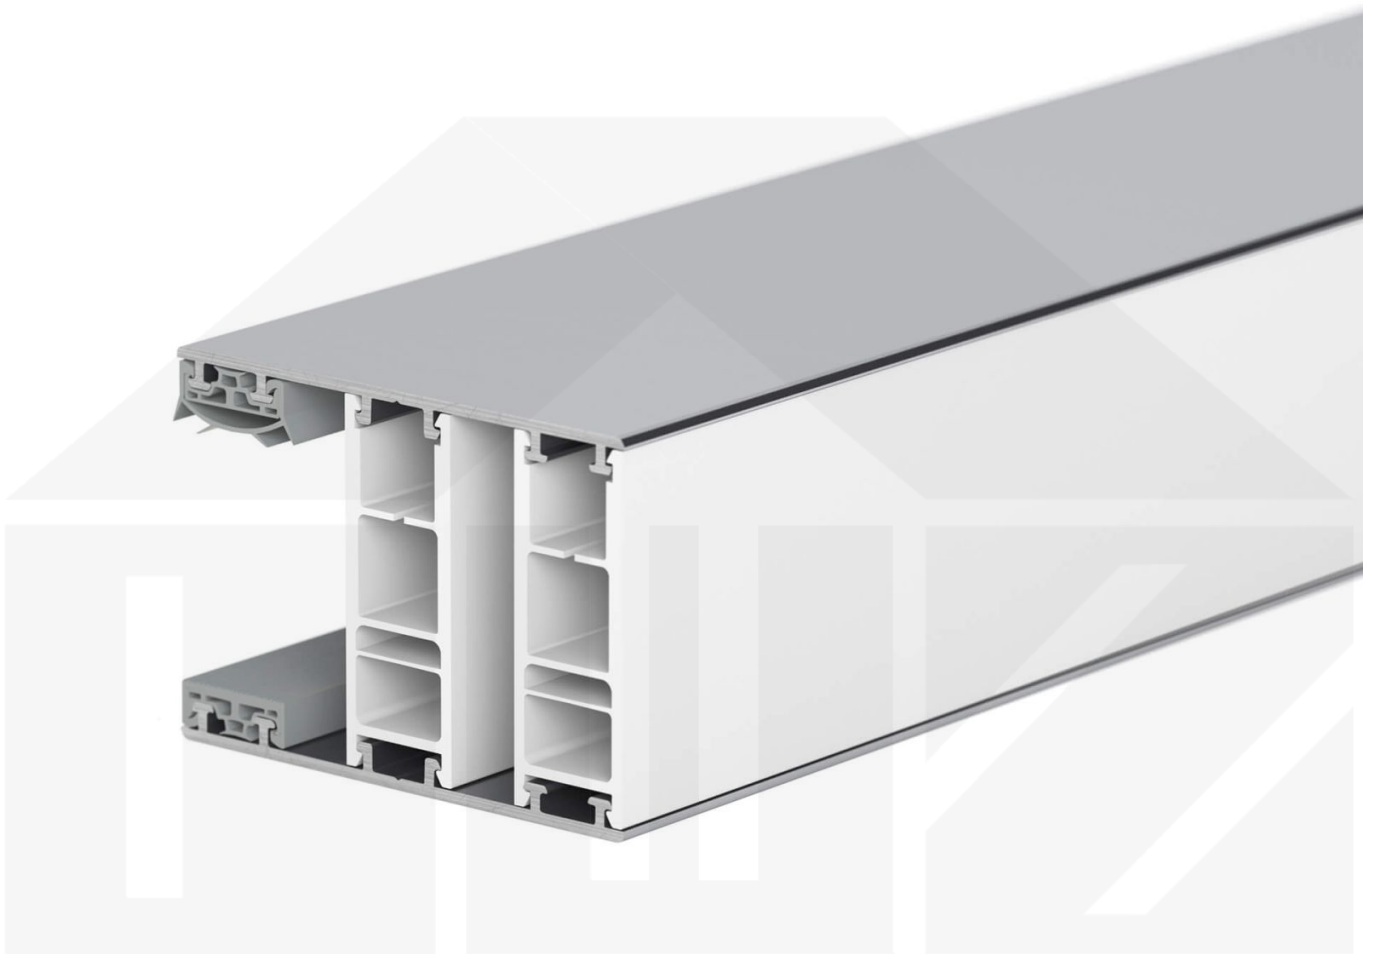

Mendiger | Randprofil | 32 mm | Thermo/Classic | Aluminium | Blank | 2000 mm

Dach & Wand Zeven

Art. Nr.: 49326000200

Beschreibung

VLF Mendiger | Randprofil | 32 mm | Thermo/Classic – Zuverlässige Verbindung für Stegplatten

Sie suchen ein langlebiges, stabiles Verlegeprofil für Ihre Stegplatten? Dieses **Randprofil** sorgt für eine sichere Befestigung, schützt vor Feuchtigkeit und ermöglicht eine einfache Montage – **ideal für langlebige und witterungsbeständige Konstruktionen**.

Ohne ein passendes Verlegeprofil können Stegplatten bei Windbelastung oder Temperaturschwankungen verrutschen oder sich verformen. Dieses Profil sorgt für eine **stabile, flexible und optisch ansprechende Montage**.

Gefertigt aus **Aluminium und Kunststoff** in der **Farbe Blank**, bietet das Randprofil eine **Breite von 60 mm**, um Stegplatten optimal zu verbinden. Das Montageprofil **Klicksystem** lässt sich schnell und unkompliziert anbringen – ideal für eine passgenaue und zuverlässige Verlegung. Es ist **passend für 32 mm Stegplatten**.