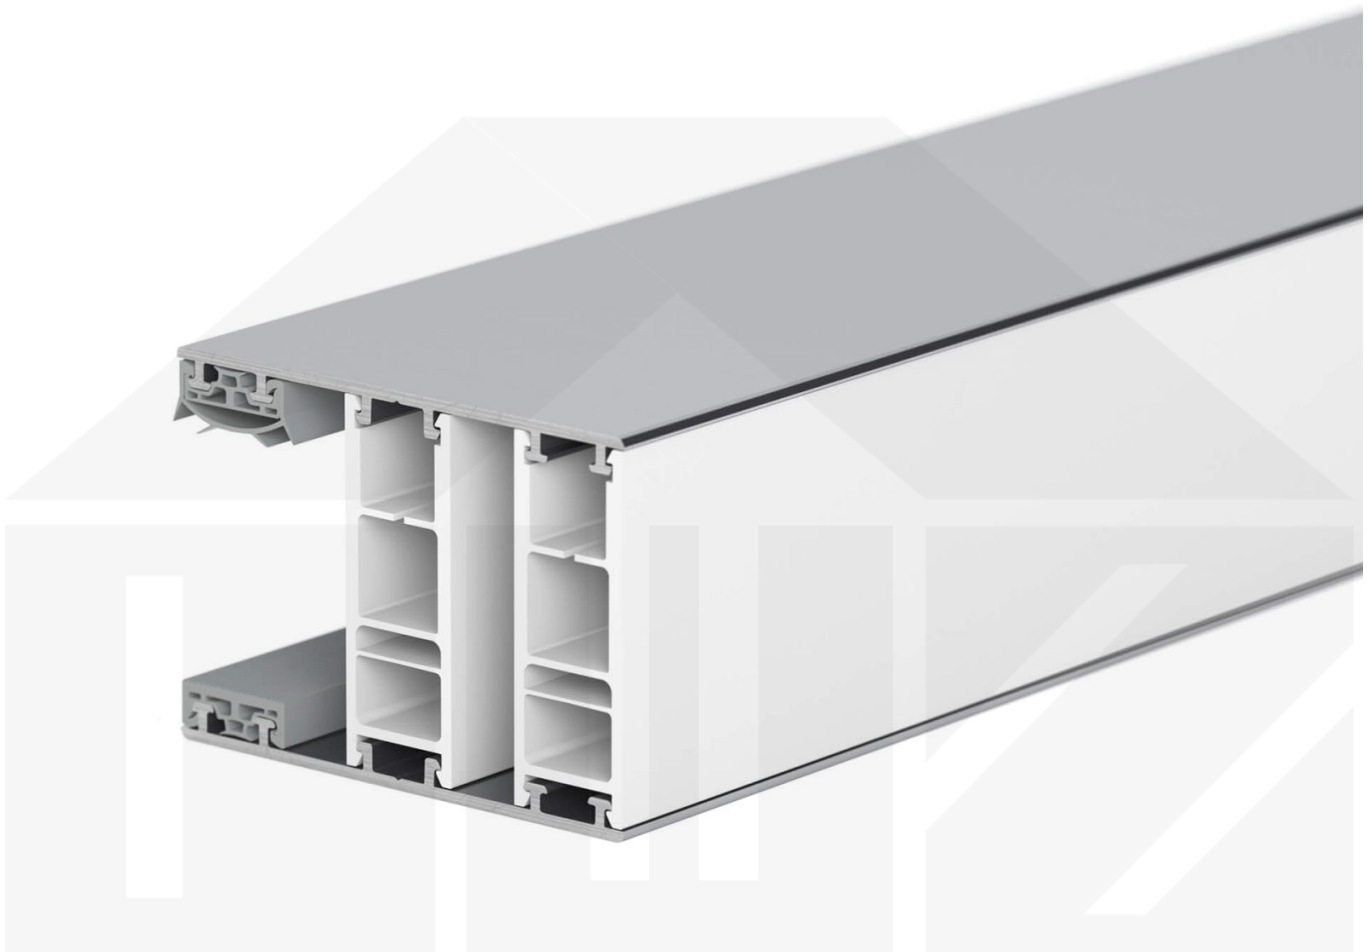

Mendiger | Randprofil | 32 mm | Thermo/Classic | Aluminium | Blank | 2500 mm

Dach & Wand Zeven

Art. Nr.: 49326000250

Beschreibung

Mendiger Profil Thermo / Classic

Das Mendiger Verlegeprofil ist ein wahlweise 60 mm breites Profilsystem aus einem Mix von Aluminium und hochwertigem PVC, das durch das Klick-System sehr einfach montiert werden kann. Dieses Verbindungssystem ist in der Farbe Blank Aluminium mit weißen Mittelsteg in Längen von 2,00 - 7,02 m für 10 mm bis 32 mm starke Stegplatten und Massivplatten erhältlich. Die Mittelprofile bestehen aus 2 Teile (Unter- und Oberprofil), die Randprofile aus 3 Teile (Unter- und Oberprofil sowie Randteil zum Einschieben).

Einsatzbereich

Diese Verlegeprofile werden für die Montage von Stegplatten und Massivplatten benötigt. Da diese Platten durch ihre Ausdehnung nicht direkt verschraubt werden sollten, werden sie in Verlegeprofile geschoben. Das Verbindungssystem wiederum wird auf die Unterkonstruktion geschraubt.

Besonderheit

Das Klick-System verspricht eine sehr einfache Montage, da nur das Unterprofil festgeschraubt wird und das Oberprofil rauf geklickt wird. Dieses langlebige Profilsystem hat vormontierte Dichtungen, der das Wasser abwehrt und die Platten schützt.

Hier geht's zum Artikel:

Scannen Sie einfach diesen Barcode mit Ihrem Handy und Sie gelangen direkt zum Produkt mit weiteren Informationen, Bilder, Videos usw.

Technische Details

Zustand	Neu
Ausführung	Randprofil
Länge	2500 mm
Material	Aluminium und Kunststoff
Farbe	Blank
Einsatzbereich	Abschluss Längsseiten Steg- oder Glasplatten
Verlegeprofil	Mendiger Profil
Montage	Klicksystem
Breite	60 mm
Passend für	32 mm
Qualität	Deluxe
Topseller	Nein
Marke	VLF