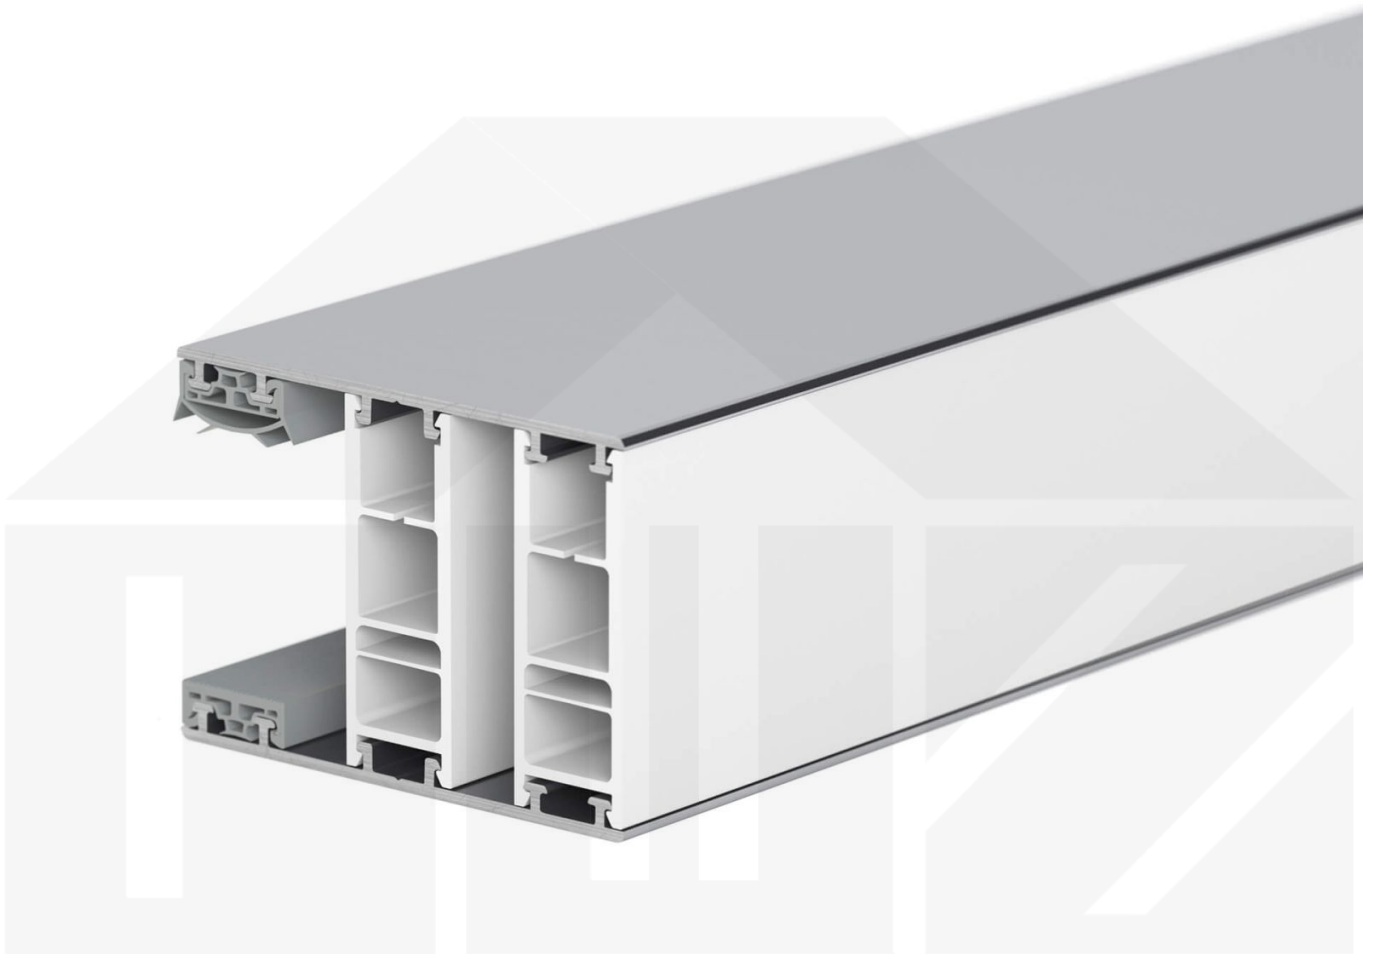

Mendiger | Randprofil | 32 mm | Thermo/Classic | Aluminium | Blank | 3000 mm

Dach & Wand Zeven

Art. Nr.: 49326000300

Beschreibung

Mendiger Profil Thermo / Classic

Das Mendiger Verlegeprofil ist ein wahlweise 60 mm breites Profilsystem aus einem Mix von Aluminium und hochwertigem PVC, das durch das Klick-System sehr einfach montiert werden kann. Dieses Verbindungssystem ist in der Farbe Blank Aluminium mit weißen Mittelsteg in Längen von 2,00 - 7,02 m für 10 mm bis 32 mm starke Stegplatten und Massivplatten erhältlich. Die Mittelprofile bestehen aus 2 Teile (Unter- und Oberprofil), die Randprofile aus 3 Teile (Unter- und Oberprofil sowie Randteil zum Einschieben).

Einsatzbereich

Diese Verlegeprofile werden für die Montage von Stegplatten und Massivplatten benötigt. Da diese Platten durch ihre Ausdehnung nicht direkt verschraubt werden sollten, werden sie in Verlegeprofile geschoben. Das Verbindungssystem wiederum wird auf die Unterkonstruktion geschraubt.

Besonderheit

Das Klick-System verspricht eine sehr einfache Montage, da nur das Unterprofil festgeschraubt wird und das Oberprofil rauf geklickt wird. Dieses langlebige Profilsystem hat vormontierte Dichtungen, der das Wasser abwehrt und die Platten schützt.

Technische Details

Zustand	Neu
Ausführung	Randprofil
Länge	3000 mm
Material	Aluminium und Kunststoff
Farbe	Blank
Einsatzbereich	Abschluss Längsseiten Steg- oder Glasplatten
Verlegeprofil	Mendiger Profil
Montage	Klicksystem
Breite	60 mm
Passend für	32 mm
Qualität	Deluxe
Topseller	Nein
Marke	VLF