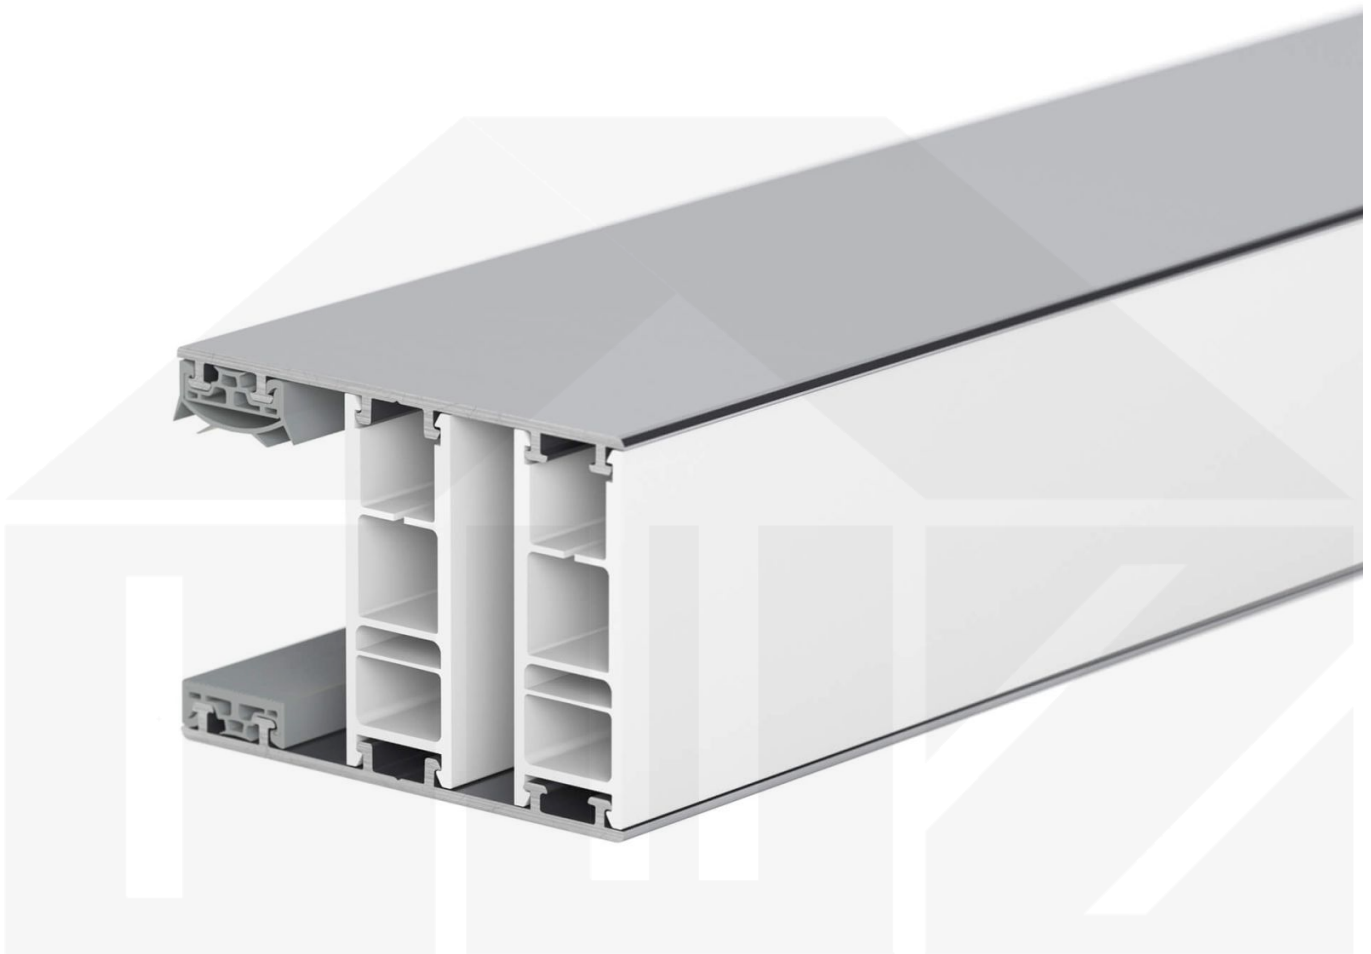

## Mendiger | Randprofil | 32 mm | Thermo/Classic | Aluminium | Blank | 4000 mm

D a c h & W a n d Z e v e n

Art. Nr.: 49326000400

### Mendiger Profil Thermo / Classic

Das Mendiger Verlegeprofil ist ein wahlweise 60 mm breites Profilsystem aus einem Mix von Aluminium und hochwertigem PVC, das durch das Klick-System sehr einfach montiert werden kann. Dieses Verbindungssystem ist in der Farbe Blank Aluminium mit weißen Mittelsteg in Längen von 2,00 - 7,02 m für 10 mm bis 32 mm starke Stegplatten und Massivplatten erhältlich. Die Mittelprofile bestehen aus 2 Teile (Unter- und Oberprofil), die Randprofile aus 3 Teile (Unter- und Oberprofil sowie Randteil zum Einschieben).

### Einsatzbereich

Diese Verlegeprofile werden für die Montage von Stegplatten und Massivplatten benötigt. Da diese Platten durch ihre Ausdehnung nicht direkt verschraubt werden sollten, werden sie in Verlegeprofile geschoben. Das Verbindungssystem wiederum wird auf die Unterkonstruktion geschraubt.

### Besonderheit

Das Klick-System verspricht eine sehr einfache Montage, da nur das Unterprofil festgeschraubt wird und das Oberprofil rauf geklickt wird. Dieses langlebige Profilsystem hat vormontierte Dichtungen, der das Wasser abwehrt und die Platten schützt.