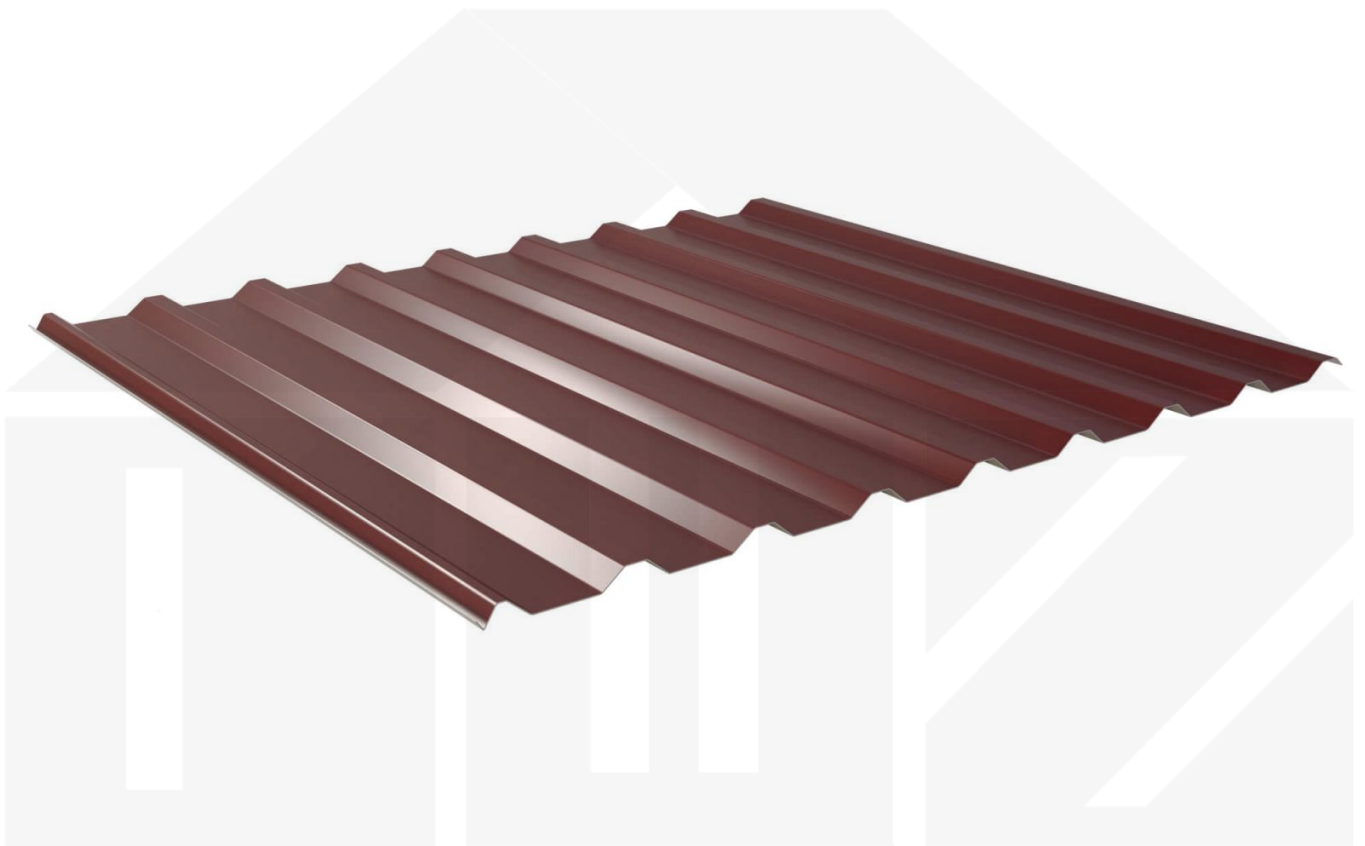

**Trapezblech 20/1100 | Dach | Anti-Tropf 1000 g/m² | Stahl 0,50 mm | 25 µm
Polyester | 3005 - Weinrot**

Dach & Wand Zeven

Art. Nr.: 505035W20LV

Beschreibung

Weckman Trapezblech 20/1100 | Dach | Anti-Tropf 1000 g/m² – Die ideale Lösung für langlebige Dächer

Sie suchen ein langlebiges, wetterbeständiges **Trapezblech**? Dieses Dachblech vereint Stabilität, einfache Montage und hohe Widerstandsfähigkeit – perfekt für Dächer aller Art.

Ein **wetterfestes Dach** ist essenziell für jedes Bauprojekt – es schützt Ihr Gebäude zuverlässig vor Regen, Schnee und intensiver Sonneneinstrahlung. Dieses Dachblech wurde speziell entwickelt, um eine **robuste und langlebige Dachlösung** zu bieten. Es überzeugt durch einfache Montage, hohe Widerstandsfähigkeit und eine widerstandsfähige Beschichtung.

Hergestellt aus **Stahl** mit einer **Materialstärke von 0,50 mm**, sorgt es für eine robuste Dachlösung. Die **Plattenbreite von 1135 mm** und die **effektive Nutzbreite von 1100 mm** ermöglichen eine schnelle und effiziente Verlegung. Dank der **25 µm Polyester Beschichtung in Weinrot (RAL 3005)** bleibt das Material dauerhaft gegen Korrosion geschützt, während die **Profilhöhe von 20 mm** zusätzliche Stabilität bietet. Die **integrierte Antikapillarrille** verhindert Feuchtigkeitseintritt an den Überlappungen und sorgt für optimalen Wasserablauf.