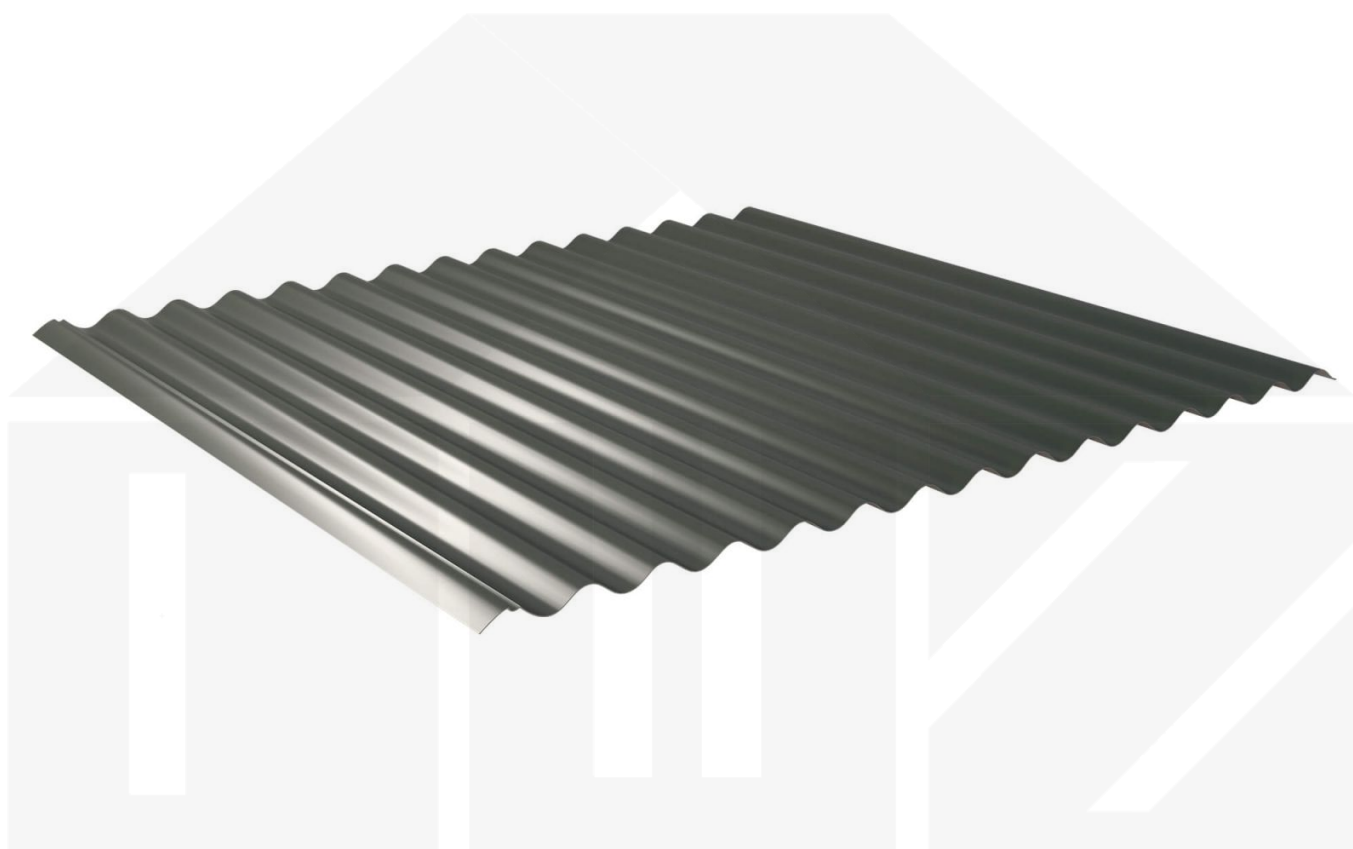

Wellblech 18/1064 | Dach | Stahl 0,50 mm | 25 µm Polyester | 6020 - Chromoxidgrün

Dach & Wand Zeven

Art. Nr.: 505060W1LR

Hier geht's zum Artikel:

Scannen Sie einfach diesen Barcode mit Ihrem Handy und Sie gelangen direkt zum Produkt mit weiteren Informationen, Bildern, Videos usw.

Beschreibung

Weckman Wellblech 18/1064 | Dach – Die ideale Lösung für langlebige Dächer

Sie suchen ein langlebiges, wetterbeständiges **Wellblech**? Dieses Dachblech vereint Stabilität, einfache Montage und hohe Widerstandsfähigkeit – perfekt für Dächer aller Art.

Ein **wetterfestes Dach** ist essenziell für jedes Bauprojekt – es schützt Ihr Gebäude zuverlässig vor Regen, Schnee und intensiver Sonneneinstrahlung. Dieses Dachblech wurde speziell entwickelt, um eine **robuste und langlebige Dachlösung**, zu bieten. Es überzeugt durch einfache Montage, hohe Widerstandsfähigkeit und eine widerstandsfähige Beschichtung.

Hergestellt aus **Stahl** mit einer **Materialstärke von 0,50 mm**, sorgt es für eine robuste Dachlösung. Die **Plattenbreite von 1120 mm** und die **effektive Nutbreite von 1064 mm** ermöglichen eine schnelle und effiziente Verlegung. Dank der **25 µm Polyester Beschichtung in Chromoxidgrün (RAL 6020)** bleibt das Material dauerhaft gegen Korrosion geschützt, während die **Profilhöhe von 18 mm** zusätzliche Stabilität bietet. Die **integrierte Antikapillarrille** verhindert Feuchtigkeitseintritt an den Überlappungen und sorgt für optimalen Wasserablauf.