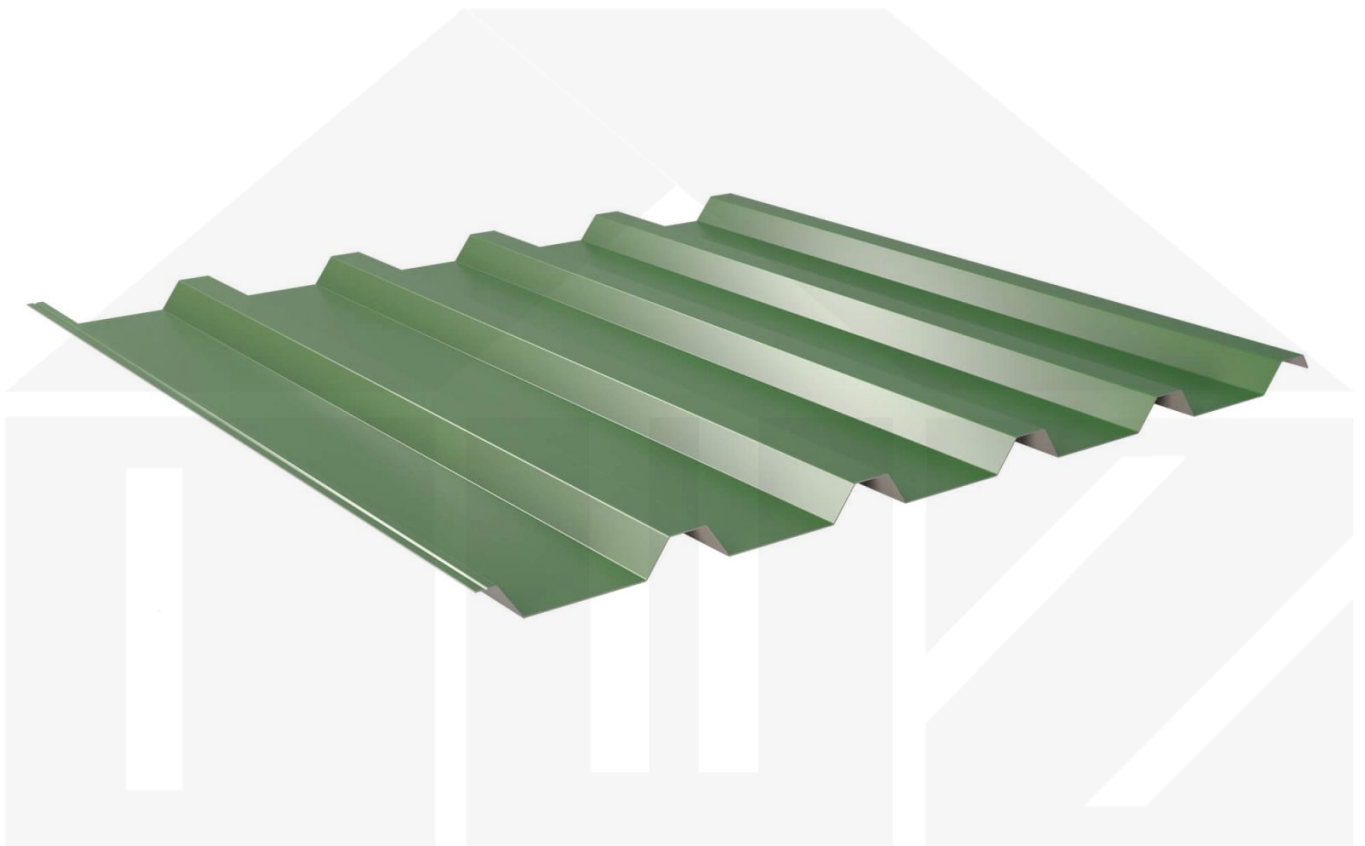

## Trapezblech 35/207 | Dach | Stahl 0,50 mm | 25 µm Polyester | 6002 - Laubgrün

Dach & Wand Zeven

Art. Nr.: 505062W35LR

### Weckman Trapezblech 35/207 | Dach – Die ideale Lösung für langlebige Dächer

Sie suchen ein langlebiges, wetterbeständiges **Trapezblech**? Dieses Dachblech vereint Stabilität, einfache Montage und hohe Widerstandsfähigkeit – perfekt für Dächer aller Art.

Ein **wetterfestes Dach** ist essenziell für jedes Bauprojekt – es schützt Ihr Gebäude zuverlässig vor Regen, Schnee und intensiver Sonneneinstrahlung. Dieses Dachblech wurde speziell entwickelt, um eine **robuste und langlebige Dachlösung** zu bieten. Es überzeugt durch einfache Montage, hohe Widerstandsfähigkeit und eine widerstandsfähige Beschichtung.

Hergestellt aus **Stahl** mit einer **Materialstärke von 0,50 mm**, sorgt es für eine robuste Dachlösung. Die **Plattenbreite von 1070 mm** und die **effektive Nutbreite von 1035 mm** ermöglichen eine schnelle und effiziente Verlegung. Dank der **25 µm Polyester Beschichtung in Laubgrün (RAL 6002)** bleibt das Material dauerhaft gegen Korrosion geschützt, während die **Profilhöhe von 35 mm** zusätzliche Stabilität bietet. Die **integrierte Antikapillarrille** verhindert Feuchtigkeitseintritt an den Überlappungen und sorgt für optimalen Wasserablauf.