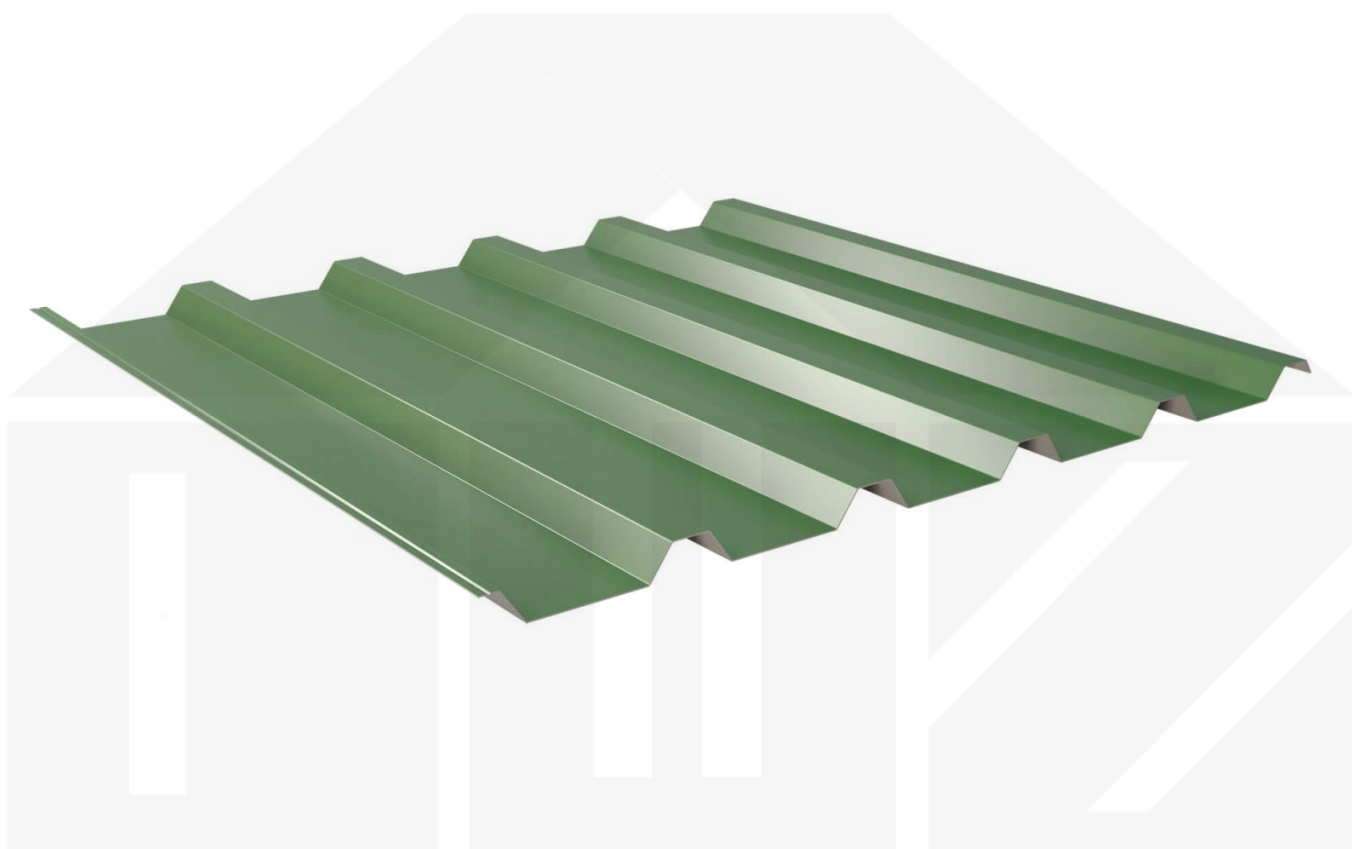

**Trapezblech 35/207 | Dach | Anti-Tropf 1000 g/m² | Stahl 0,50 mm | 25 µm
Polyester | 6002 - Laubgrün**

Dach & Wand Zeven

Art. Nr.: 505062W35LV

Hier geht's zum Artikel:

Scannen Sie einfach diesen Barcode mit Ihrem Handy und Sie gelangen direkt zum Produkt mit weiteren Informationen, Bildern, Videos usw.

Beschreibung

Weckman Trapezblech 35/207 | Dach | Anti-Tropf 1000 g/m² – Die ideale Lösung für langlebige Dächer

Sie suchen ein langlebiges, wetterbeständiges **Trapezblech**? Dieses Dachblech vereint Stabilität, einfache Montage und hohe Widerstandsfähigkeit – perfekt für Dächer aller Art.

Ein **wetterfestes Dach** ist essenziell für jedes Bauprojekt – es schützt Ihr Gebäude zuverlässig vor Regen, Schnee und intensiver Sonneneinstrahlung. Dieses Dachblech wurde speziell entwickelt, um eine **robuste und langlebige Dachlösung** zu bieten. Es überzeugt durch einfache Montage, hohe Widerstandsfähigkeit und eine widerstandsfähige Beschichtung.

Hergestellt aus **Stahl** mit einer **Materialstärke von 0,50 mm**, sorgt es für eine robuste Dachlösung. Die **Plattenbreite von 1070 mm** und die **effektive Nutzbreite von 1035 mm** ermöglichen eine schnelle und effiziente Verlegung. Dank der **25 µm Polyester Beschichtung in Laubgrün (RAL 6002)** bleibt das Material dauerhaft gegen Korrosion geschützt, während die **Profilhöhe von 35 mm** zusätzliche Stabilität bietet. Die **integrierte Antikapillarrille** verhindert Feuchtigkeitseintritt an den Überlappungen und sorgt für optimalen Wasserablauf.