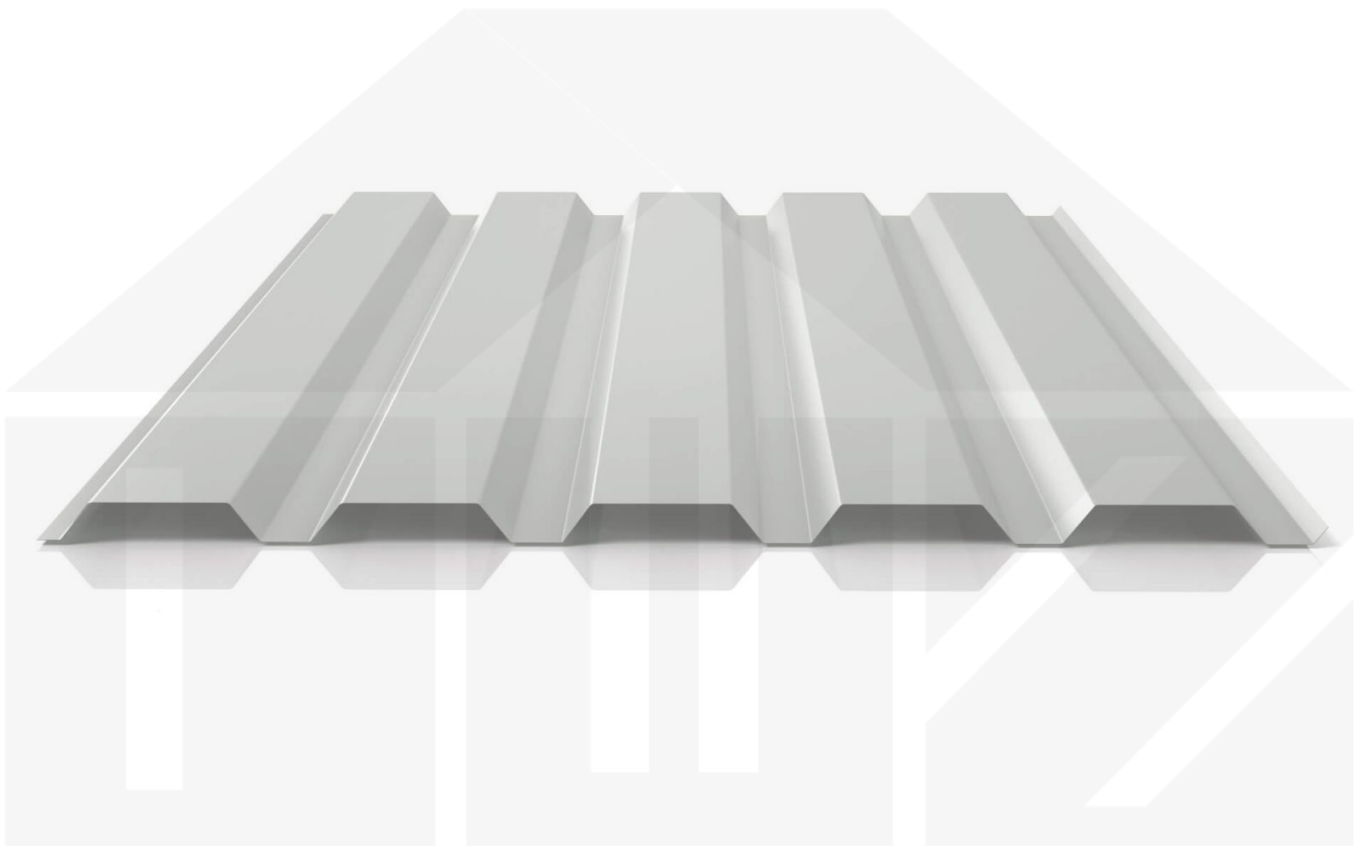

Trapezblech 35/207 | Wand | Stahl 0,50 mm | 25 µm Polyester | 7035 - Lichtgrau

Dach & Wand Zeven

Art. Nr.: 505073W35LA

Beschreibung

Trapezblech PS35/1035TW

Das Trapezprofil PS35/1035TW aus Stahl hat eine Höhe von 35 mm, eine Nutbreite von 1035 mm, eine Stärke von 0,50 mm und wiegt ca. 5,01 kg/m². Diese Trapezbleche werden auf Maß bis 10 m produziert.

Einsatzbereich

Das Wandblech (auch als Trapezblech 35/207 bezeichnet) sollte nicht als Dachblech benutzt werden, da dieses zum Schutz vor Wasser keine Rille im Längsstoß (Antikapillarrille) wie das Dachblech hat. Trapezplatten eignen sich als Wandverkleidung für Schuppen, Scheunen, Carports usw.

Beschichtung

Polyester bietet unter normalen Bedingungen einen guten Korrosionsschutz und schützt vor Witterungseinflüssen. Oberfläche glatt und leicht glänzend.

Garantie

Auf diese 1. Wahl Weckman Trapezbleche made in Germany gewährt der Hersteller 5 Jahre Garantie auf Durchrostung.

Deckbreite

Erste Platte = 1070 mm, jede folgende Platte + 1035 mm

Zwischenmaße durch bauseitiges Sägen zu erreichen.

Dach & Wand Zeven

Hier geht's zum Artikel:

Scannen Sie einfach diesen Barcode mit Ihrem Handy und Sie gelangen direkt zum Produkt mit weiteren Informationen, Bildern, Videos usw.