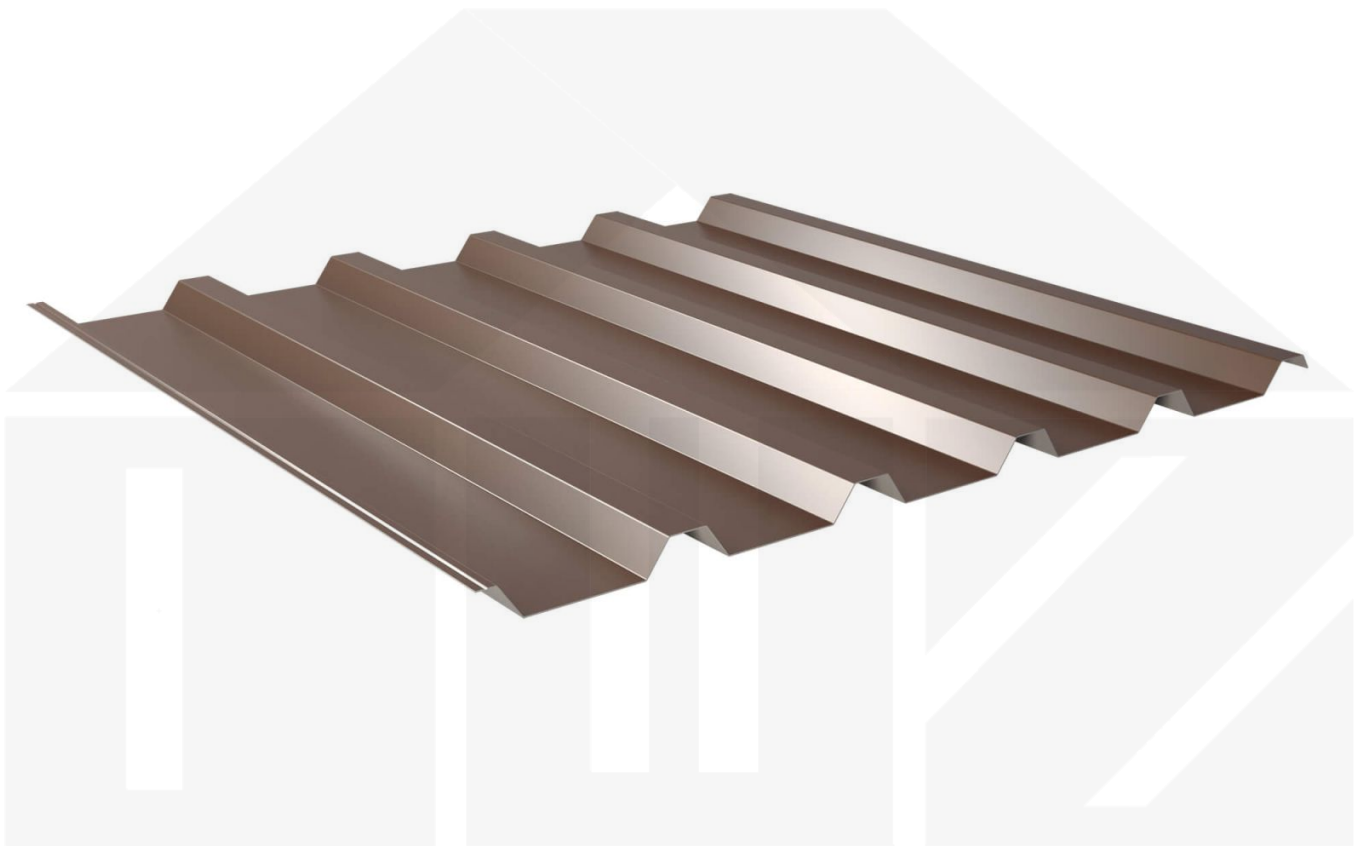

## Trapezblech 35/207 | Dach | Stahl 0,50 mm | 25 µm Polyester | 8011 - Nussbraun

Dach & Wand Zeven

Art. Nr.: 505081W35LR

### Weckman Trapezblech 35/207 | Dach – Die ideale Lösung für langlebige Dächer

Sie suchen ein langlebiges, wetterbeständiges **Trapezblech**? Dieses Dachblech vereint Stabilität, einfache Montage und hohe Widerstandsfähigkeit – perfekt für Dächer aller Art.

Ein **wetterfestes Dach** ist essenziell für jedes Bauprojekt – es schützt Ihr Gebäude zuverlässig vor Regen, Schnee und intensiver Sonneneinstrahlung. Dieses Dachblech wurde speziell entwickelt, um eine **robuste und langlebige Dachlösung** zu bieten. Es überzeugt durch einfache Montage, hohe Widerstandsfähigkeit und eine widerstandsfähige Beschichtung.

Hergestellt aus **Stahl** mit einer **Materialstärke von 0,50 mm**, sorgt es für eine robuste Dachlösung. Die **Plattenbreite von 1070 mm** und die **effektive Nutbreite von 1035 mm** ermöglichen eine schnelle und effiziente Verlegung. Dank der **25 µm Polyester Beschichtung in Nussbraun (RAL 8011)** bleibt das Material dauerhaft gegen Korrosion geschützt, während die **Profilhöhe von 35 mm** zusätzliche Stabilität bietet. Die **integrierte Antikapillarrille** verhindert Feuchtigkeitseintritt an den Überlappungen und sorgt für optimalen Wasserablauf.