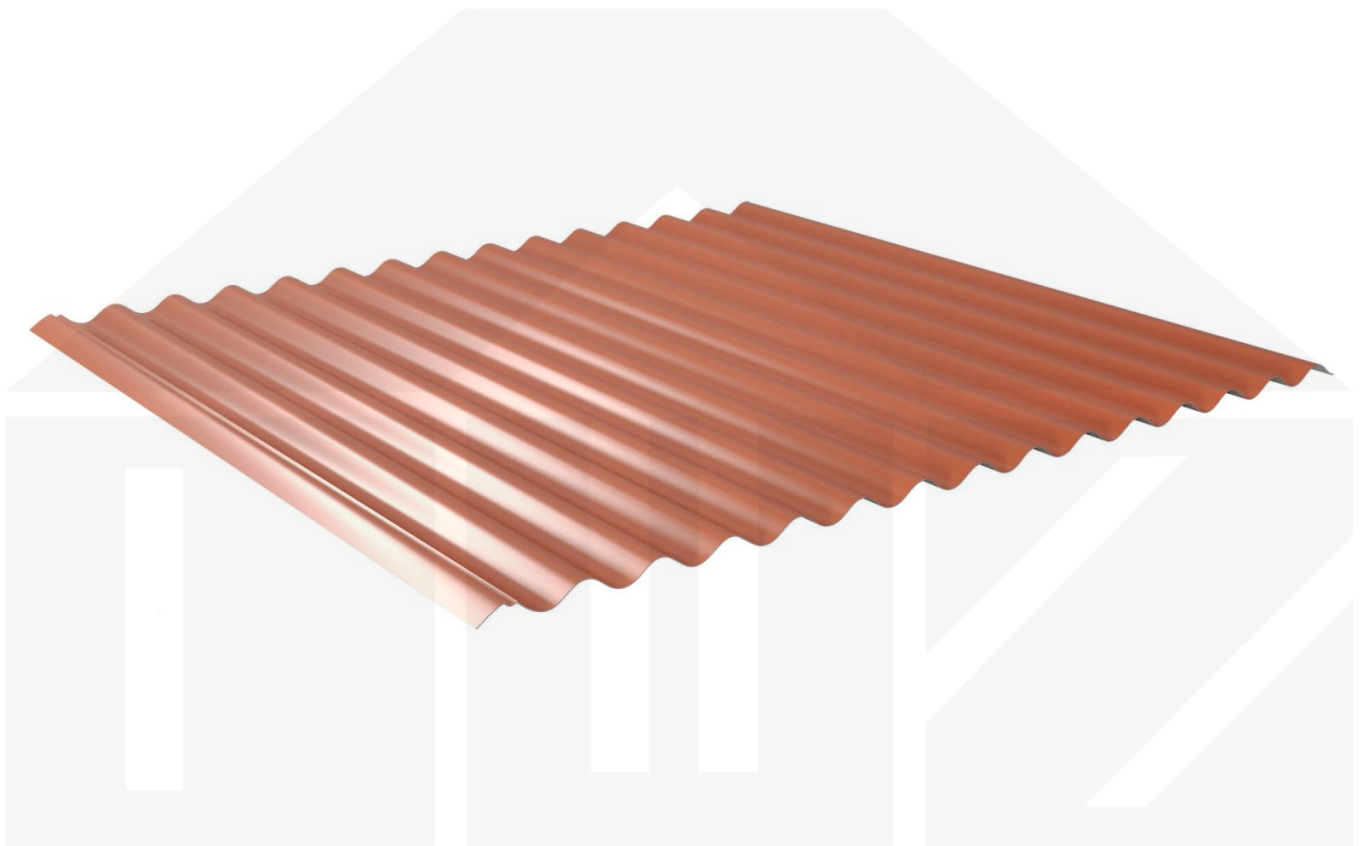

Wellblech 18/1064 | Dach | Stahl 0,50 mm | 25 µm Polyester | 8004 - Kupferbraun

Dach & Wand Zeven

Art. Nr.: 505084W1LR

Beschreibung

Weckman Wellblech 18/1064 | Dach – Die ideale Lösung für langlebige Dächer

Sie suchen ein langlebiges, wetterbeständiges **Wellblech**? Dieses Dachblech vereint Stabilität, einfache Montage und hohe Widerstandsfähigkeit – perfekt für Dächer aller Art.

Ein **wetterfestes Dach** ist essenziell für jedes Bauprojekt – es schützt Ihr Gebäude zuverlässig vor Regen, Schnee und intensiver Sonneneinstrahlung. Dieses Dachblech wurde speziell entwickelt, um eine **robuste und langlebige Dachlösung**, zu bieten. Es überzeugt durch einfache Montage, hohe Widerstandsfähigkeit und eine widerstandsfähige Beschichtung.

Hergestellt aus **Stahl** mit einer **Materialstärke von 0,50 mm**, sorgt es für eine robuste Dachlösung. Die **Plattenbreite von 1120 mm** und die **effektive Nutbreite von 1064 mm** ermöglichen eine schnelle und effiziente Verlegung. Dank der **25 µm Polyester Beschichtung in Kupferbraun (RAL 8004)** bleibt das Material dauerhaft gegen Korrosion geschützt, während die **Profilhöhe von 18 mm** zusätzliche Stabilität bietet. Die **integrierte Antikapillarrille** verhindert Feuchtigkeitseintritt an den Überlappungen und sorgt für optimalen Wasserablauf.

Warum Wellblech 18/1064 | Dach?

- **Hochwertiges Stahl** – Widerstandsfähig mit 0,50 mm Kernstärke.
- **Hohe Tragfähigkeit** – Sehr gute Stabilität durch 18 mm Profilhöhe.
- **Robuste Beschichtung** – 25 µm Polyester für langlebigen Schutz. [Mehr Info](#)
- **Antikapillarrille** – Schützt vor Feuchtigkeit und verhindert Wassereintritt.
- **Einfache Montage** – Ideal für Profis & Heimwerker, unkomplizierte Verlegung.
- **Individuelle Längen** – 150 mm - 8000 mm, spart Zeit & reduziert Verschnitt.
- **Anti-Kondens-Vlies** (optional) – Ohne. Schützt vor Kondenswasser. [Mehr Info](#)
- **Garantie** – 10 Jahre auf Materialqualität für langfristige Zuverlässigkeit.