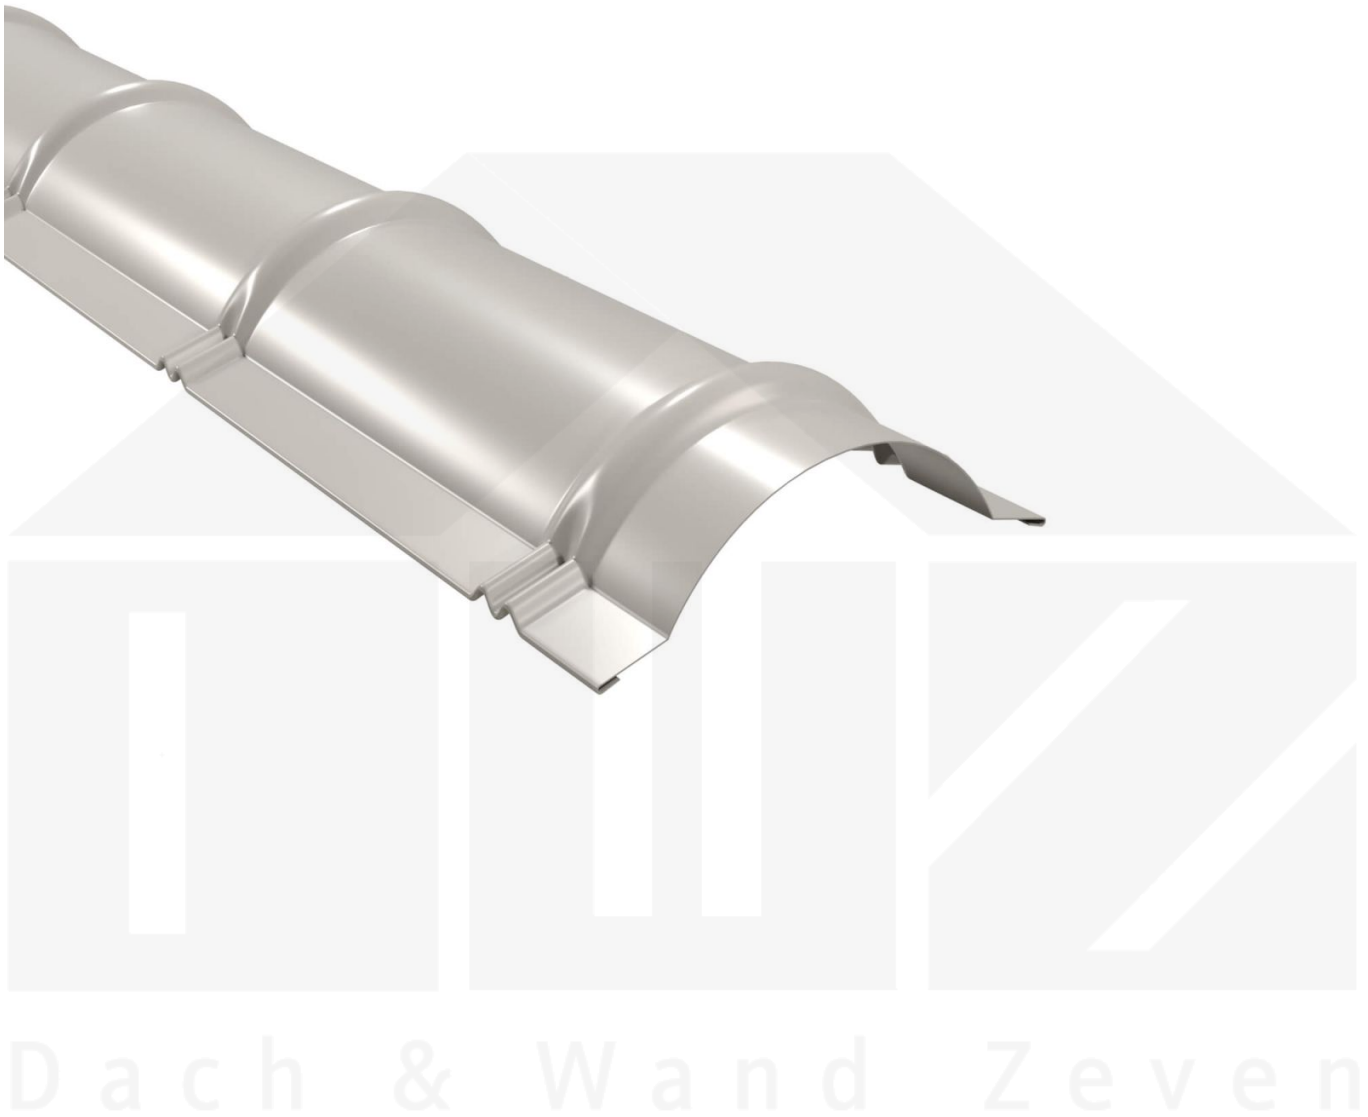

## Firstblech halbrund | 1,86 m | Stahl 0,50 mm | 25 µm Polyester | 9010 - Reinweiß

Art. Nr.: 505090MUO

**Hier geht's zum Artikel:**

Scannen Sie einfach diesen Barcode mit Ihrem Handy und Sie gelangen direkt zum Produkt mit weiteren Informationen, Bildern, Videos usw.

### Weckman Firstblech halbrund | 1,86 m – Optimaler Dachabschluss & Wetterschutz

Sie suchen eine zuverlässige Lösung, um den **Firstbereich Ihres Daches vor Feuchtigkeit, Wind und Schmutz zu schützen**? Das Firstblech sorgt für eine stabile Verbindung zwischen den Dachflächen und gewährleistet eine wetterfeste Abdichtung.

Ohne einen professionellen Abschluss kann Wasser in den Firstbereich eindringen, was langfristig zu Schäden an der Dachunterkonstruktion führen kann. Dieses Firstblech wurde speziell entwickelt, um eine **sichere Abdichtung zu gewährleisten** und die Dachkonstruktion gegen äußere Einflüsse zu schützen. Es überzeugt durch einfache Montage, hohe Widerstandsfähigkeit und eine langlebige Beschichtung.

Hergestellt aus **Stahl** mit einer **Materialstärke von 0,50 mm**, bietet dieses Kantteilmaterial hohe Stabilität. Die **Länge von 1860 mm** ermöglicht eine einfache Anpassung an Ihr Dach. Dank der **25 µm Polyester Beschichtung in Reinweiß (RAL 9010)** bleibt das Material dauerhaft gegen Korrosion geschützt.