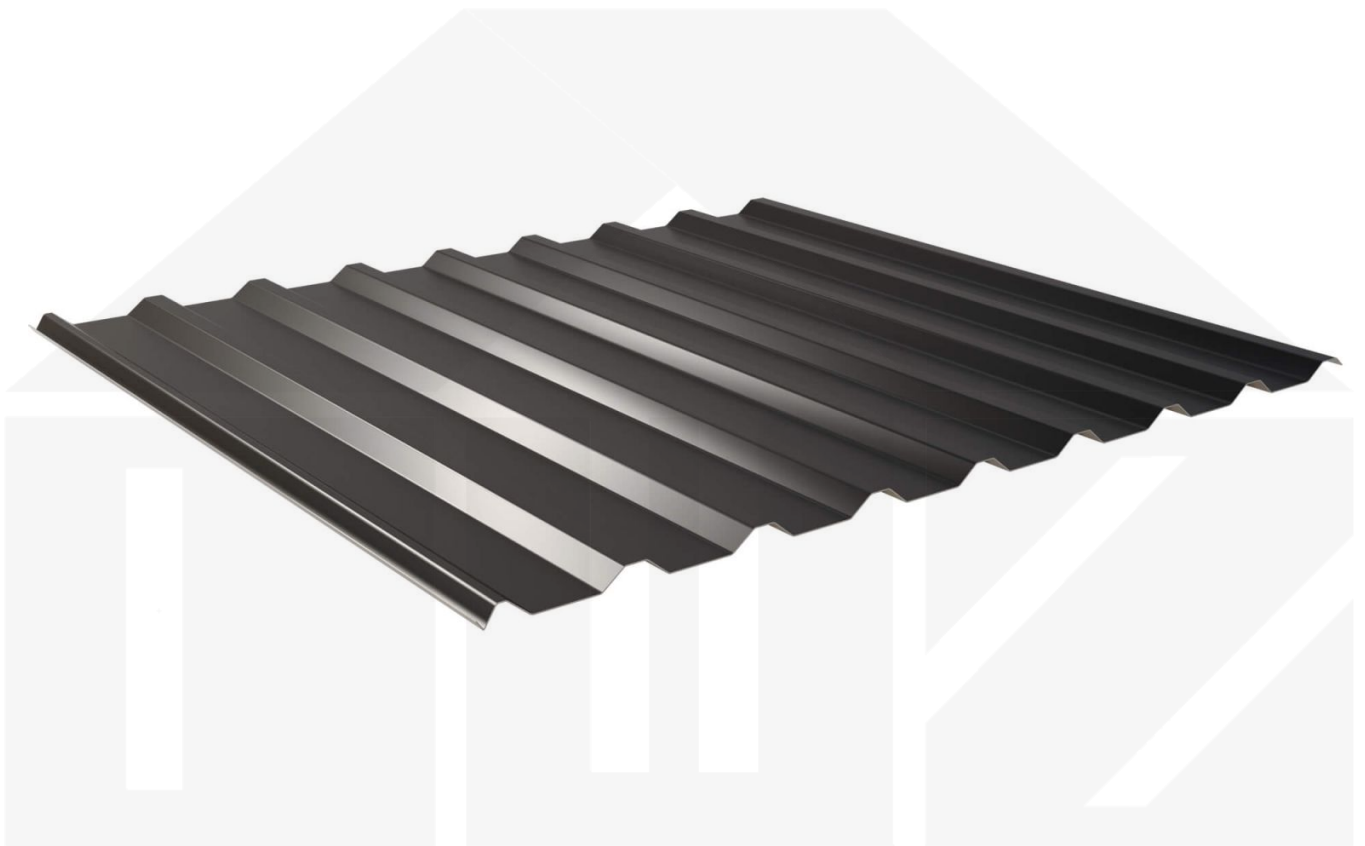

Trapezblech 20/1100 | Dach | Stahl 0,50 mm | 25 µm Polyester | 9005 - Tiefschwarz

Dach & Wand Zeven

Art. Nr.: 505095W20LR

Beschreibung

Weckman Trapezblech 20/1100 | Dach – Die ideale Lösung für langlebige Dächer

Sie suchen ein langlebiges, wetterbeständiges **Trapezblech**? Dieses Dachblech vereint Stabilität, einfache Montage und hohe Widerstandsfähigkeit – perfekt für Dächer aller Art.

Ein **wetterfestes Dach** ist essenziell für jedes Bauprojekt – es schützt Ihr Gebäude zuverlässig vor Regen, Schnee und intensiver Sonneneinstrahlung. Dieses Dachblech wurde speziell entwickelt, um eine **robuste und langlebige Dachlösung** zu bieten. Es überzeugt durch einfache Montage, hohe Widerstandsfähigkeit und eine widerstandsfähige Beschichtung.

Hergestellt aus **Stahl** mit einer **Materialstärke von 0,50 mm**, sorgt es für eine robuste Dachlösung. Die **Plattenbreite von 1135 mm** und die **effektive Nutbreite von 1100 mm** ermöglichen eine schnelle und effiziente Verlegung. Dank der **25 µm Polyester Beschichtung in Tiefschwarz (RAL 9005)** bleibt das Material dauerhaft gegen Korrosion geschützt, während die **Profilhöhe von 20 mm** zusätzliche Stabilität bietet. Die **integrierte Antikapillarrille** verhindert Feuchtigkeitseintritt an den Überlappungen und sorgt für optimalen Wasserablauf.

Warum Trapezblech 20/1100 | Dach?

- **Hochwertiges Stahl** – Widerstandsfähig mit 0,50 mm Kernstärke.
- **Hohe Tragfähigkeit** – Sehr gute Stabilität durch 20 mm Profilhöhe.
- **Robuste Beschichtung** – 25 µm Polyester für langlebigen Schutz. [Mehr Info](#)
- **Antikapillarrille** – Schützt vor Feuchtigkeit und verhindert Wassereintritt.
- **Einfache Montage** – Ideal für Profis & Heimwerker, unkomplizierte Verlegung.
- **Individuelle Längen** – 150 mm - 9000 mm, spart Zeit & reduziert Verschnitt.
- **Anti-Kondens-Vlies** (optional) – Ohne. Schützt vor Kondenswasser. [Mehr Info](#)
- **Garantie** – 10 Jahre auf Materialqualität für langfristige Zuverlässigkeit.