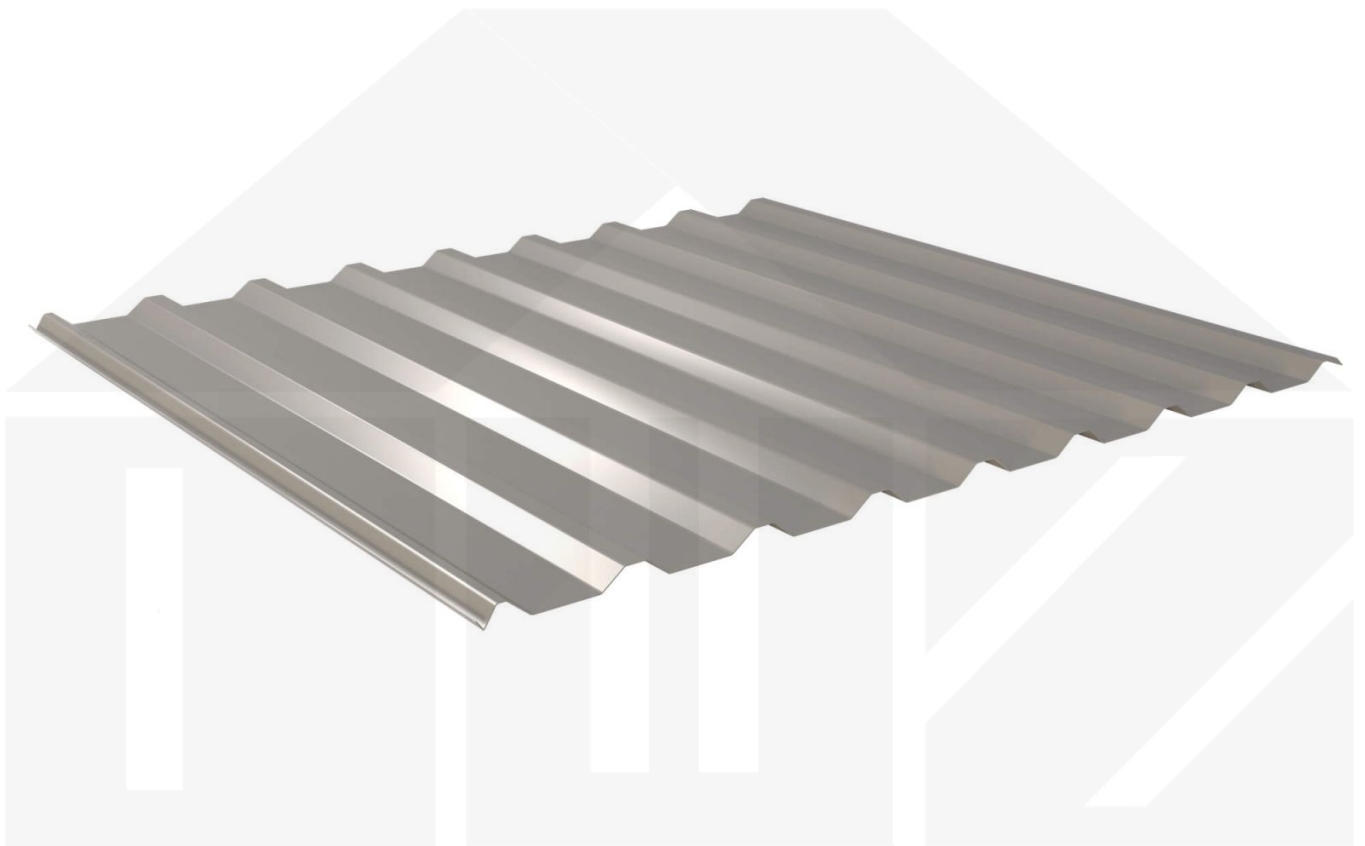

## Trapezblech 20/1100 | Dach | Stahl 0,50 mm | 25 µm Polyester | 9007 - Graualuminium

Dach & Wand Zeven

Art. Nr.: 505097W20LR

### Weckman Trapezblech 20/1100 | Dach – Die ideale Lösung für langlebige Dächer

Sie suchen ein langlebiges, wetterbeständiges **Trapezblech**? Dieses Dachblech vereint Stabilität, einfache Montage und hohe Widerstandsfähigkeit – perfekt für Dächer aller Art.

Ein **wetterfestes Dach** ist essenziell für jedes Bauprojekt – es schützt Ihr Gebäude zuverlässig vor Regen, Schnee und intensiver Sonneneinstrahlung. Dieses Dachblech wurde speziell entwickelt, um eine **robuste und langlebige Dachlösung** zu bieten. Es überzeugt durch einfache Montage, hohe Widerstandsfähigkeit und eine widerstandsfähige Beschichtung.

Hergestellt aus **Stahl** mit einer **Materialstärke von 0,50 mm**, sorgt es für eine robuste Dachlösung. Die **Plattenbreite von 1135 mm** und die **effektive Nutbreite von 1100 mm** ermöglichen eine schnelle und effiziente Verlegung. Dank der **25 µm Polyester Beschichtung in Graualuminium (RAL 9007)** bleibt das Material dauerhaft gegen Korrosion geschützt, während die **Profilhöhe von 20 mm** zusätzliche Stabilität bietet. Die **integrierte Antikapillarrille** verhindert Feuchtigkeitseintritt an den Überlappungen und sorgt für optimalen Wasserablauf.