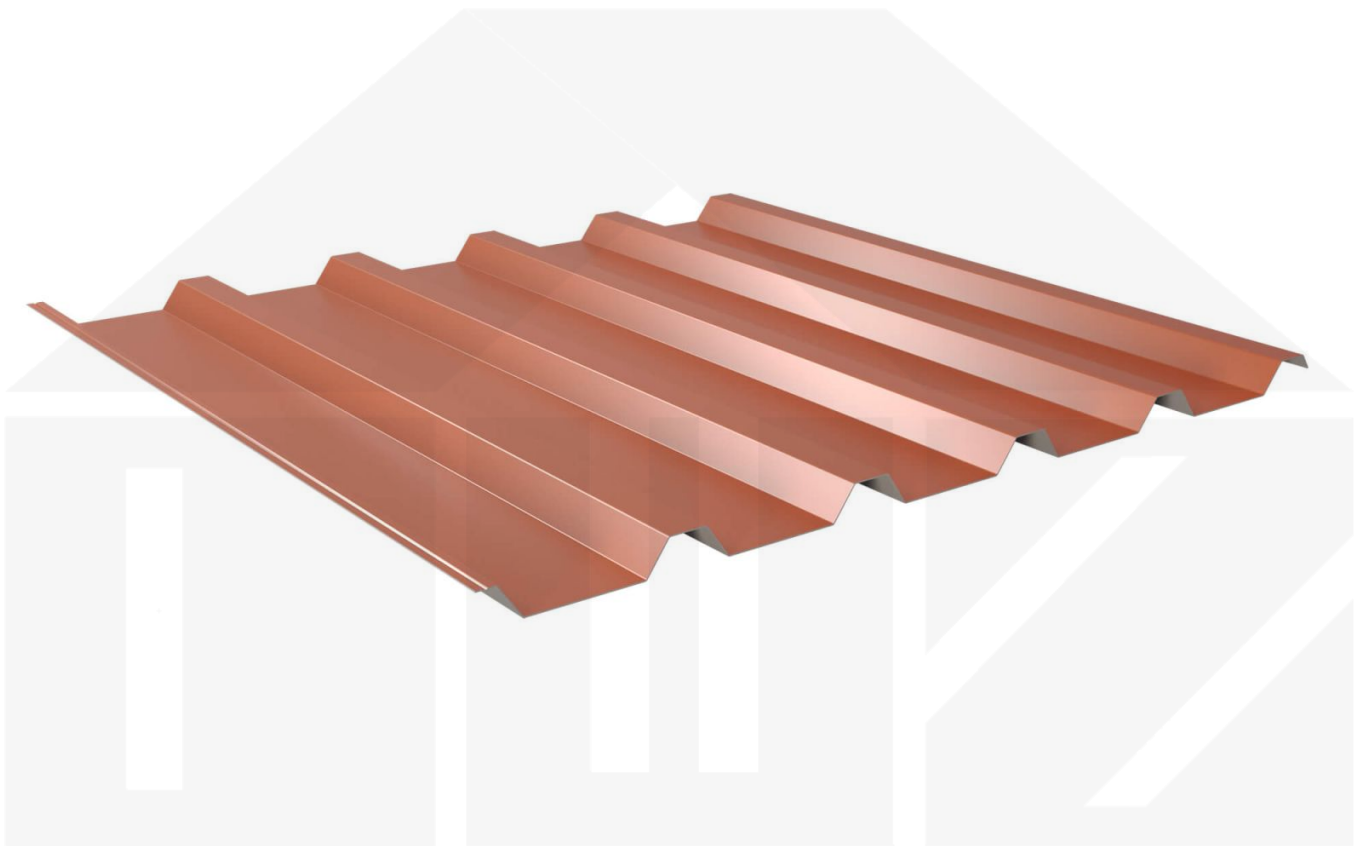

## Trapezblech 35/207 | Dach | Stahl 0,63 mm | 25 µm Polyester | 8004 - Kupferbraun

Dach & Wand Zeven

Art. Nr.: 506384W35LR

### Weckman Trapezblech 35/207 | Dach – Die ideale Lösung für langlebige Dächer

Sie suchen ein langlebiges, wetterbeständiges **Trapezblech**? Dieses Dachblech vereint Stabilität, einfache Montage und hohe Widerstandsfähigkeit – perfekt für Dächer aller Art.

Ein **wetterfestes Dach** ist essenziell für jedes Bauprojekt – es schützt Ihr Gebäude zuverlässig vor Regen, Schnee und intensiver Sonneneinstrahlung. Dieses Dachblech wurde speziell entwickelt, um eine **robuste und langlebige Dachlösung** zu bieten. Es überzeugt durch einfache Montage, hohe Widerstandsfähigkeit und eine widerstandsfähige Beschichtung.

Hergestellt aus **Stahl** mit einer **Materialstärke von 0,63 mm**, sorgt es für eine robuste Dachlösung. Die **Plattenbreite von 1070 mm** und die **effektive Nutbreite von 1035 mm** ermöglichen eine schnelle und effiziente Verlegung. Dank der **25 µm Polyester Beschichtung in Kupferbraun (RAL 8004)** bleibt das Material dauerhaft gegen Korrosion geschützt, während die **Profilhöhe von 35 mm** zusätzliche Stabilität bietet. Die **integrierte Antikapillarrille** verhindert Feuchtigkeitseintritt an den Überlappungen und sorgt für optimalen Wasserablauf.