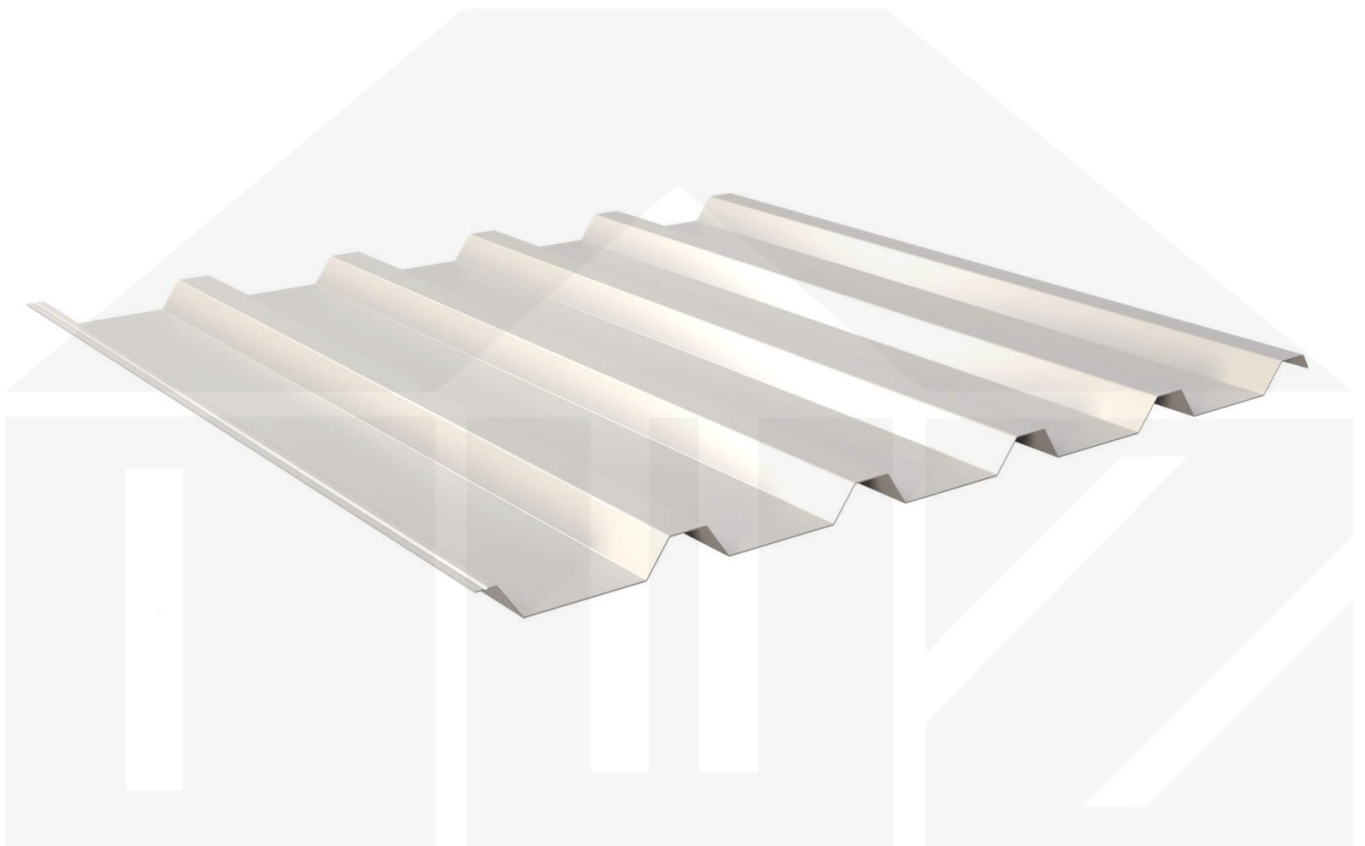

## Trapezblech 35/207 | Dach | Stahl 0,63 mm | 25 µm Polyester | 9010 - Reinweiß

Dach & Wand Zeven

Art. Nr.: 506390W35LR

### Weckman Trapezblech 35/207 | Dach – Die ideale Lösung für langlebige Dächer

Sie suchen ein langlebiges, wetterbeständiges **Trapezblech**? Dieses Dachblech vereint Stabilität, einfache Montage und hohe Widerstandsfähigkeit – perfekt für Dächer aller Art.

Ein **wetterfestes Dach** ist essenziell für jedes Bauprojekt – es schützt Ihr Gebäude zuverlässig vor Regen, Schnee und intensiver Sonneneinstrahlung. Dieses Dachblech wurde speziell entwickelt, um eine **robuste und langlebige Dachlösung** zu bieten. Es überzeugt durch einfache Montage, hohe Widerstandsfähigkeit und eine widerstandsfähige Beschichtung.

Hergestellt aus **Stahl** mit einer **Materialstärke von 0,63 mm**, sorgt es für eine robuste Dachlösung. Die **Plattenbreite von 1070 mm** und die **effektive Nutbreite von 1035 mm** ermöglichen eine schnelle und effiziente Verlegung. Dank der **25 µm Polyester Beschichtung in Reinweiß (RAL 9010)** bleibt das Material dauerhaft gegen Korrosion geschützt, während die **Profilhöhe von 35 mm** zusätzliche Stabilität bietet. Die **integrierte Antikapillarrille** verhindert Feuchtigkeitseintritt an den Überlappungen und sorgt für optimalen Wasserablauf.