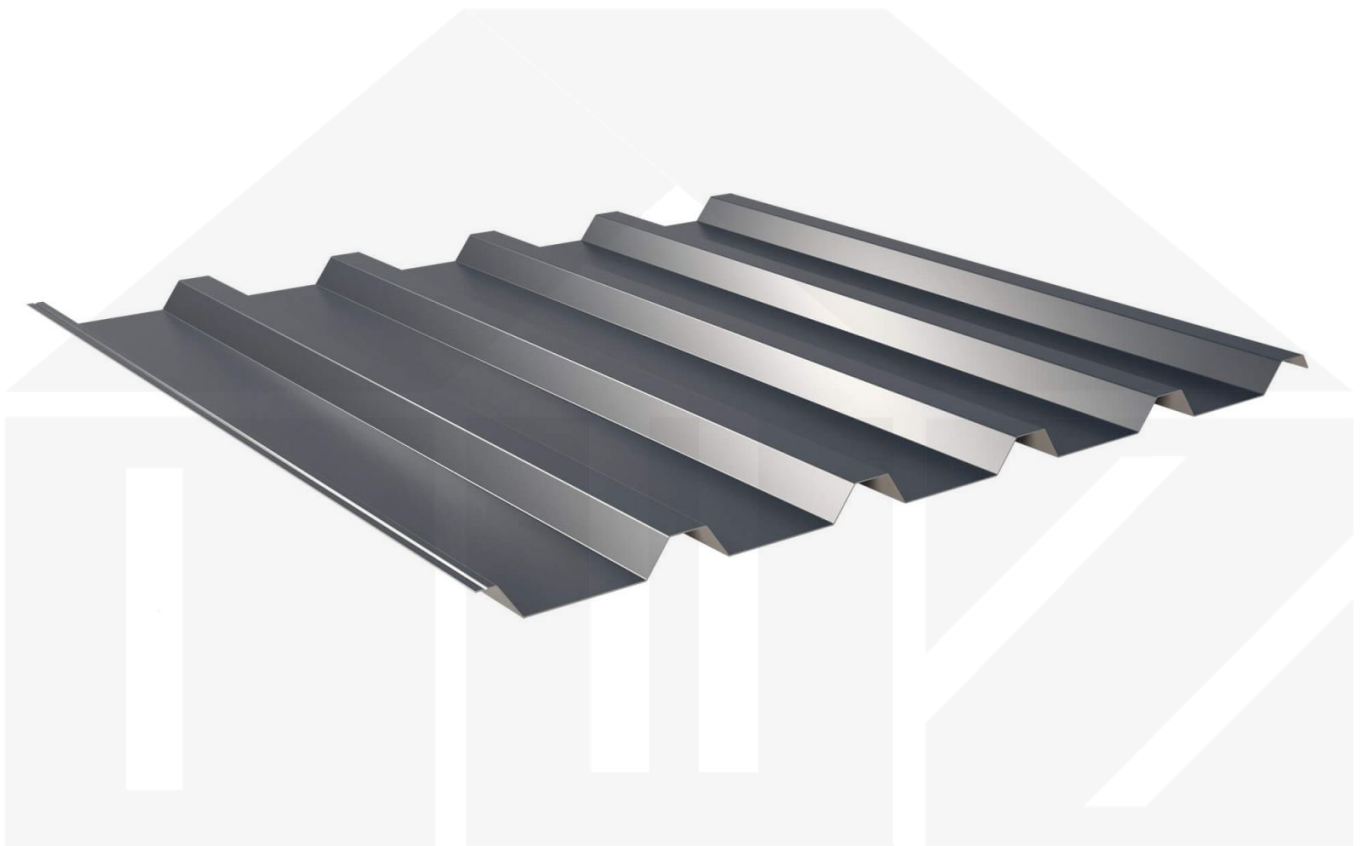

Trapezblech 35/207 | Dach | Stahl 0,75 mm | 25 µm Polyester | 7016 - Anthrazitgrau

Dach & Wand Zeven

Art. Nr.: 507576W35LR

Beschreibung

Weckman Trapezblech 35/207 | Dach – Die ideale Lösung für langlebige Dächer

Sie suchen ein langlebiges, wetterbeständiges **Trapezblech**? Dieses Dachblech vereint Stabilität, einfache Montage und hohe Widerstandsfähigkeit – perfekt für Dächer aller Art.

Ein **wetterfestes Dach** ist essenziell für jedes Bauprojekt – es schützt Ihr Gebäude zuverlässig vor Regen, Schnee und intensiver Sonneneinstrahlung. Dieses Dachblech wurde speziell entwickelt, um eine **robuste und langlebige Dachlösung** zu bieten. Es überzeugt durch einfache Montage, hohe Widerstandsfähigkeit und eine widerstandsfähige Beschichtung.

Hergestellt aus **Stahl** mit einer **Materialstärke von 0,75 mm**, sorgt es für eine robuste Dachlösung. Die **Plattenbreite von 1070 mm** und die **effektive Nutbreite von 1035 mm** ermöglichen eine schnelle und effiziente Verlegung. Dank der **25 µm Polyester Beschichtung in Anthrazitgrau (RAL 7016)** bleibt das Material dauerhaft gegen Korrosion geschützt, während die **Profilhöhe von 35 mm** zusätzliche Stabilität bietet. Die **integrierte Antikapillarrille** verhindert Feuchtigkeitseintritt an den Überlappungen und sorgt für optimalen Wasserablauf.

Warum Trapezblech 35/207 | Dach?

- **Hochwertiges Stahl** – Widerstandsfähig mit 0,75 mm Kernstärke.
- **Hohe Tragfähigkeit** – Sehr gute Stabilität durch 35 mm Profilhöhe.
- **Robuste Beschichtung** – 25 µm Polyester für langlebigen Schutz. [Mehr Info](#)
- **Antikapillarrille** – Schützt vor Feuchtigkeit und verhindert Wassereintritt.
- **Einfache Montage** – Ideal für Profis & Heimwerker, unkomplizierte Verlegung.
- **Individuelle Längen** – 150 mm - 12000 mm, spart Zeit & reduziert Verschnitt.
- **Anti-Kondens-Vlies** (optional) – Ohne. Schützt vor Kondenswasser. [Mehr Info](#)
- **Garantie** – 10 Jahre auf Materialqualität für langfristige Zuverlässigkeit.