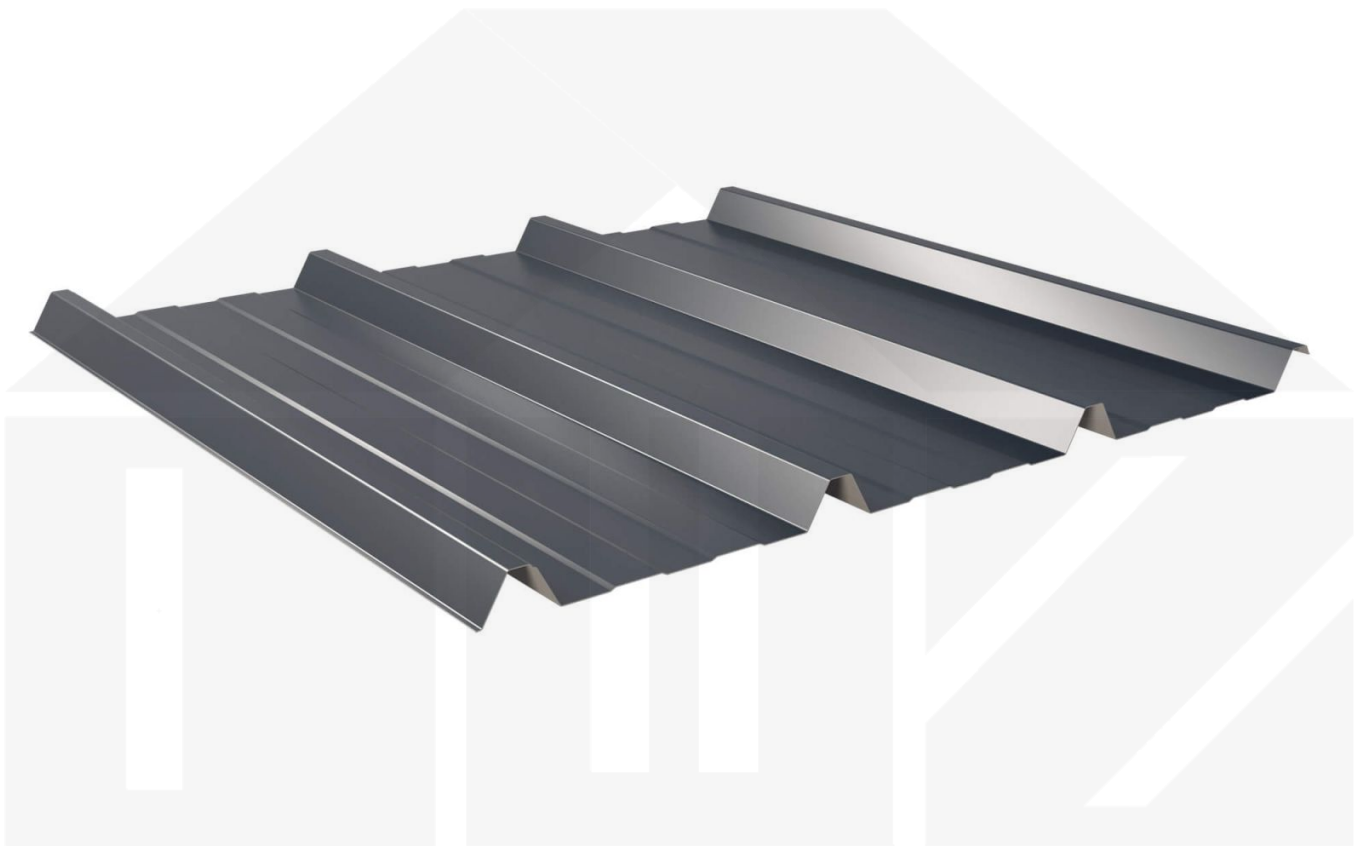

**Trapezblech 45/333 | Dach | Anti-Tropf 700 g/m<sup>2</sup> | Stahl 0,75 mm | 25 µm  
Polyester | 7016 - Anthrazitgrau**

Dach & Wand Zeven

Art. Nr.: 507576W45LK

### Weckman Trapezblech 45/333 | Dach | Anti-Tropf 700 g/m<sup>2</sup> – Die ideale Lösung für langlebige Dächer

Sie suchen ein langlebiges, wetterbeständiges **Trapezblech**? Dieses Dachblech vereint Stabilität, einfache Montage und hohe Widerstandsfähigkeit – perfekt für Dächer aller Art.

Ein **wetterfestes Dach** ist essenziell für jedes Bauprojekt – es schützt Ihr Gebäude zuverlässig vor Regen, Schnee und intensiver Sonneneinstrahlung. Dieses Dachblech wurde speziell entwickelt, um eine **robuste und langlebige Dachlösung** zu bieten. Es überzeugt durch einfache Montage, hohe Widerstandsfähigkeit und eine widerstandsfähige Beschichtung.

Hergestellt aus **Stahl** mit einer **Materialstärke von 0,75 mm**, sorgt es für eine robuste Dachlösung. Die **Plattenbreite von 1069 mm** und die **effektive Nutzbreite von 1000 mm** ermöglichen eine schnelle und effiziente Verlegung. Dank der **25 µm Polyester Beschichtung in Anthrazitgrau (RAL 7016)** bleibt das Material dauerhaft gegen Korrosion geschützt, während die **Profilhöhe von 45 mm** zusätzliche Stabilität bietet. Die **integrierte Antikapillarrille** verhindert Feuchtigkeitseintritt an den Überlappungen und sorgt für optimalen Wasserablauf.