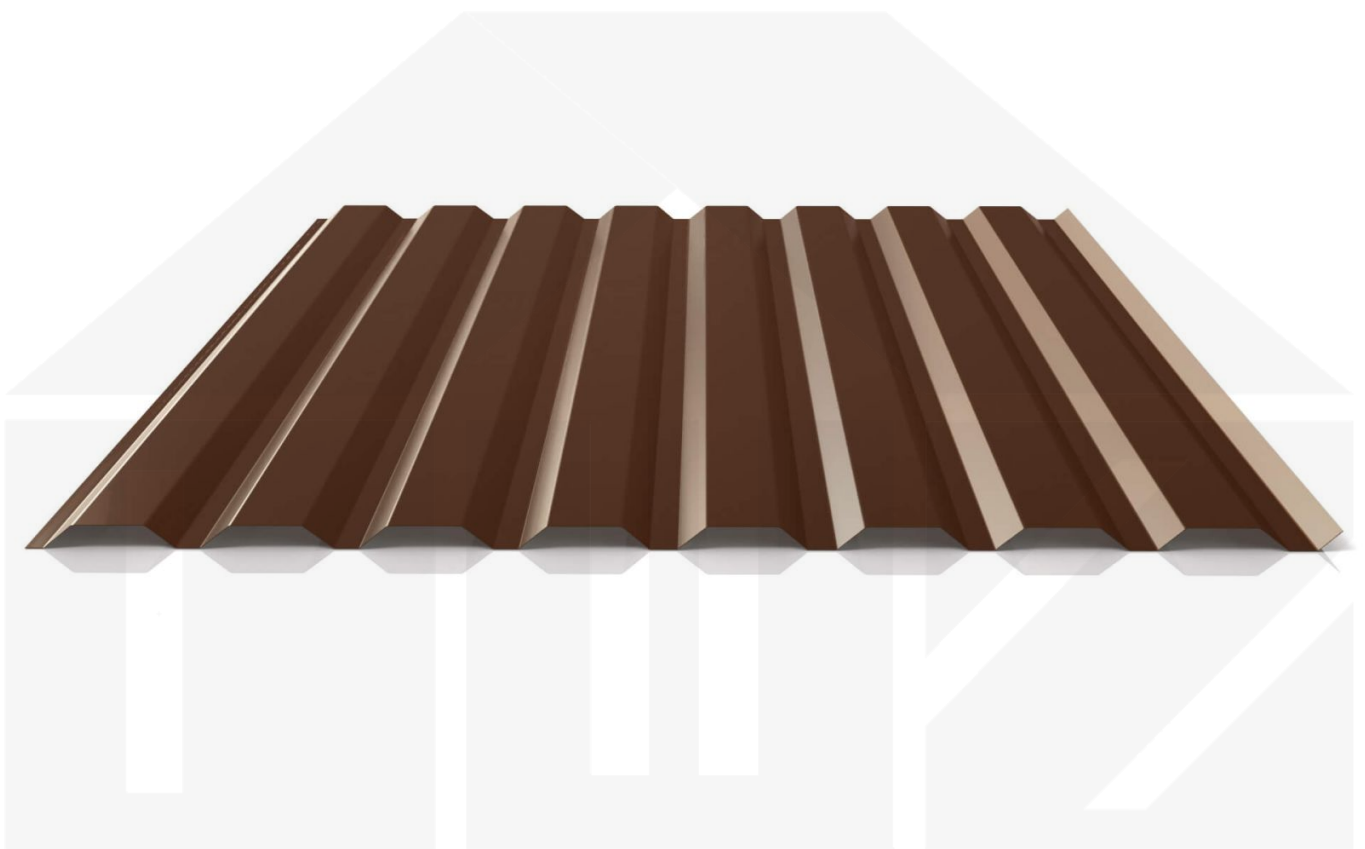

Trapezblech 20/1100 | Wand | Stahl 0,75 mm | 25 µm Polyester | 8011 - Nussbraun

D a c h & W a n d Z e v e n

Art. Nr.: 507581W20LA

Beschreibung

Trapezblech PS20/1100TW

Das Trapezprofil PS20/1100TW aus Stahl hat eine Höhe von 20 mm, eine Nutbreite von 1100 mm, eine Stärke von 0,50 mm und wiegt ca. 7,02 kg/m². Diese Trapezbleche werden auf Maß bis 11 m produziert.

Einsatzbereich

Das Wandblech (auch als Trapezblech 20/138 bezeichnet) sollte nicht als Dachblech benutzt werden, da dieses zum Schutz vor Wasser keine Rille im Längsstoß (Antikapillarrille) wie das Dachblech hat. Trapezplatten eignen sich als Wandverkleidung für Schuppen, Scheunen, Carports usw.

Beschichtung

Polyester bietet unter normalen Bedingungen einen guten Korrosionsschutz und schützt vor Witterungseinflüssen. Oberfläche glatt und leicht glänzend.

Garantie

Auf diese 1. Wahl Weckman Trapezbleche made in Germany gewährt der Hersteller 5 Jahre Garantie auf Durchrostung.

Deckbreite

Erste Platte = 1135 mm, jede folgende Platte + 1100 mm

Zwischenmaße durch bauseitiges Sägen zu erreichen.

Dach & Wand Zeven

Hier geht's zum Artikel:

Scannen Sie einfach diesen Barcode mit Ihrem Handy und Sie gelangen direkt zum Produkt mit weiteren Informationen, Bildern, Videos usw.