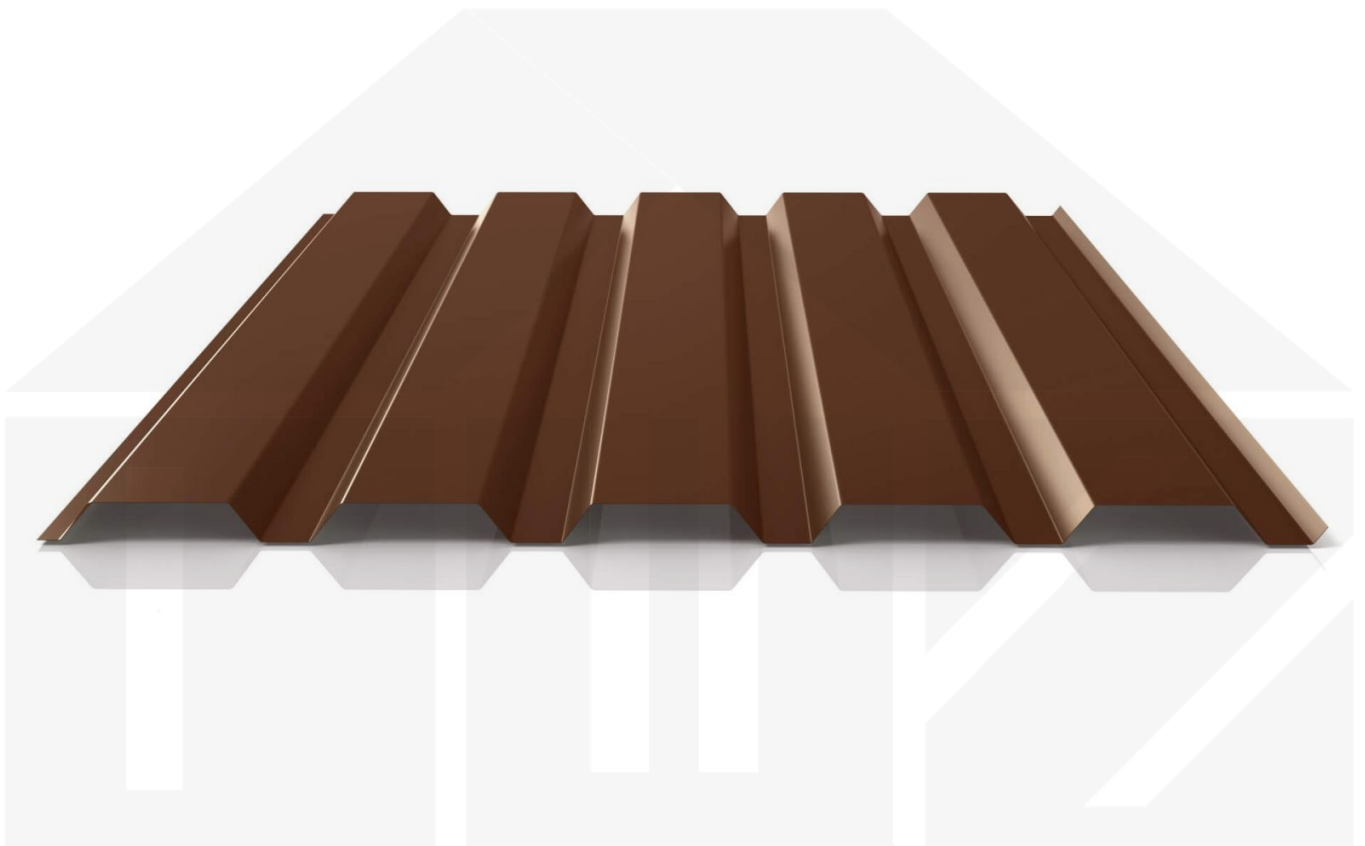

Trapezblech 35/207 | Wand | Stahl 0,75 mm | 25 µm Polyester | 8011 - Nussbraun

Dach & Wand Zeven

Art. Nr.: 507581W35LA

Beschreibung

Trapezblech PS35/1035TW

Das Trapezprofil PS35/1035TW aus Stahl hat eine Höhe von 35 mm, eine Nutbreite von 1035 mm, eine Stärke von 0,75 mm und wiegt ca. 7,65 kg/m². Diese Trapezbleche werden auf Maß bis 12 m produziert.

Einsatzbereich

Das Wandblech (auch als Trapezblech 35/207 bezeichnet) sollte nicht als Dachblech benutzt werden, da dieses zum Schutz vor Wasser keine Rille im Längsstoß (Antikapillarrille) wie das Dachblech hat. Trapezplatten eignen sich als Wandverkleidung für Schuppen, Scheunen, Carports usw.

Beschichtung

Polyester bietet unter normalen Bedingungen einen guten Korrosionsschutz und schützt vor Witterungseinflüssen. Oberfläche glatt und leicht glänzend.

Garantie

Auf diese 1. Wahl Weckman Trapezbleche made in Germany gewährt der Hersteller 5 Jahre Garantie auf Durchrostung.

Technische Details	
Ausführung	Wandplatte
Profil	Trapez
Profilhöhe	35 mm
Plattenbreite	1070 mm
Nutzbreite	1035 mm
Länge	150 mm - 12000 mm
Material	Stahl
Verzinkung	275 g/m ²
Stärke	0,75 mm
Beschichtung	25 µm Polyester
Struktur	Glatt, leicht glänzend
Farbe	Nussbraun (RAL 8011)
Rückseite	Lichtgrau (RAL 7035)
Einsatzbereich	Normale atmosphärische Bedingungen
Garantie	5 Jahre Durchrostung
Garantie	5 Jahre
Stützabstand	siehe Belastungstabelle
Verlegerichtung	Links-rechts / Rechts-links möglich
Montagebedarf	Tiefsicke: ca. 6 Schrauben p/m ²
Eigenschaft	1. Wahl
Brandklasse DIN EN 13501-1	A1
Anti-Tropf Vlies	Ohne
Qualität	Basic
DIN	EN 1090
Prägung	Nein
Topseller	Nein
Sale	Nein
Marke	Weckman
Für Photovoltaikanlagen	Nein