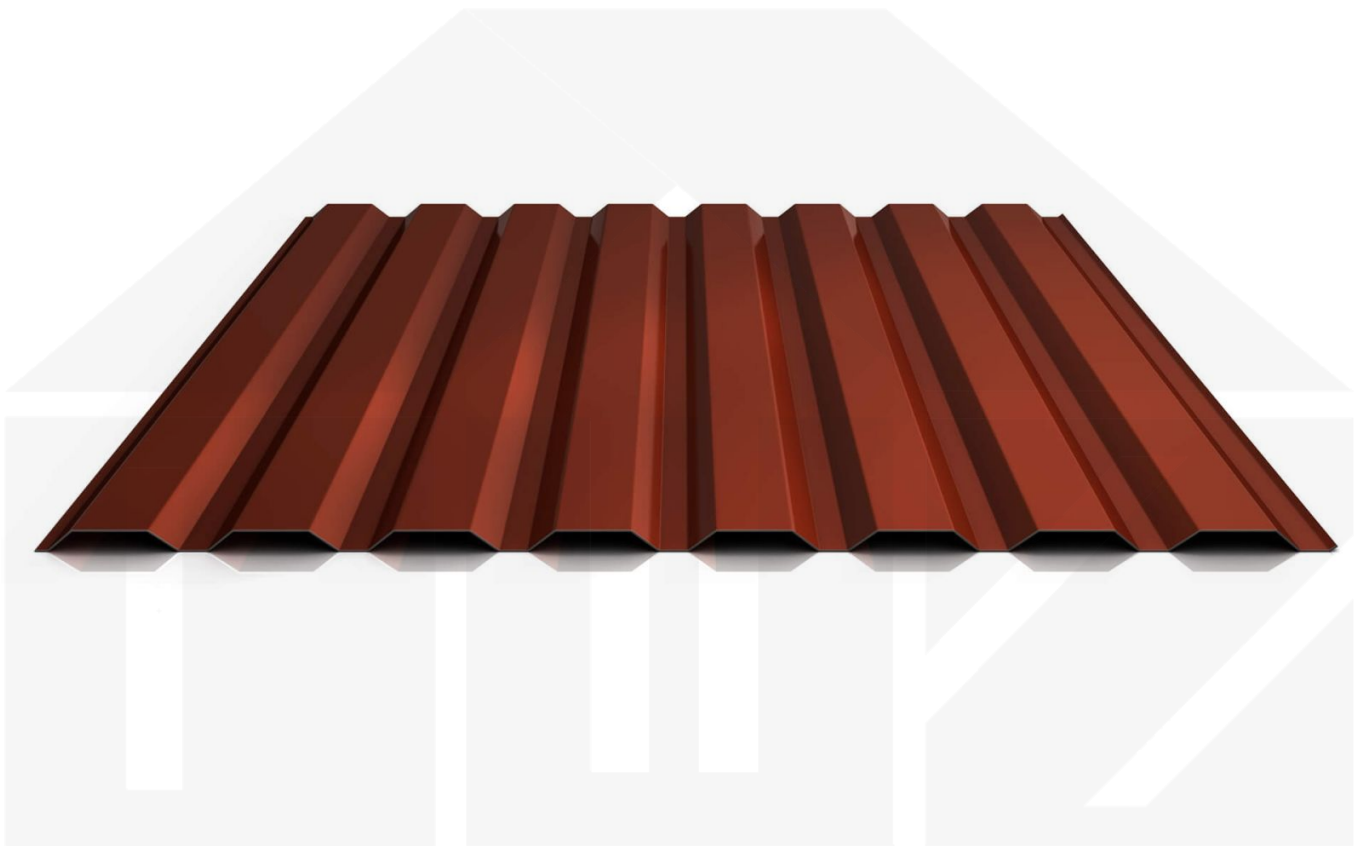

**Trapezblech 20/1100 | Wand | Aktionsblech | Stahl 0,75 mm | 25 µm  
Polyester | 8012 - Rotbraun**

Dach & Wand Zeven

Art. Nr.: 5075821W20LA

### Trapezblech PS20/1100TW

Das Trapezprofil PS20/1100TW aus Stahl hat eine Höhe von 20 mm, eine Nutzbreite von 1100 mm, eine Stärke von 0,50 mm und wiegt ca. 7,02 kg/m<sup>2</sup>. Diese Trapezbleche werden auf Maß bis 11 m produziert.

#### Einsatzbereich

Das Wandblech (auch als Trapezblech 20/138 bezeichnet) sollte nicht als Dachblech benutzt werden, da dieses zum Schutz vor Wasser keine Rille im Längsstoß (Antikapillarrille) wie das Dachblech hat. Trapezplatten eignen sich als Wandverkleidung für Schuppen, Scheunen, Carports usw.

#### Deckbreite

Erste Platte = 1135 mm, jede folgende Platte + 1100 mm

Zwischenmaße durch bauseitiges Sägen zu erreichen.

Dach & Wand Zeven

<b>Technische Details</b>	
Ausführung	Wandplatte
Profil	Trapez
Profilhöhe	20 mm
Plattenbreite	1135 mm
Nutzbreite	1100 mm
Länge	150 mm - 9000 mm
Material	Stahl
Verzinkung	275 g/m <sup>2</sup>
Stärke	0,75 mm
Beschichtung	25 µm Polyester
Struktur	Glatt, leicht glänzend
Farbe	Rotbraun (RAL 8012)
Rückseite	Lichtgrau (RAL 7035)
Einsatzbereich	Normale atmosphärische Bedingungen
Garantie	5 Jahre Durchrostung
Garantie	5 Jahre
Stützabstand	max. 80 cm
Verlegerichtung	Links-rechts / Rechts-links möglich
Montagebedarf	Tiefsicke: ca. 6 Schrauben p/m <sup>2</sup>
Eigenschaft	Sonderposten
Brandklasse DIN EN 13501-1	A1
Anti-Tropf Vlies	Ohne
Qualität	Low-Budget
DIN	EN 14782
Prägung	Nein
Topseller	Nein
Sale	Ja
Sale	Ja
Marke	Weckman
Für Photovoltaikanlagen	Nein