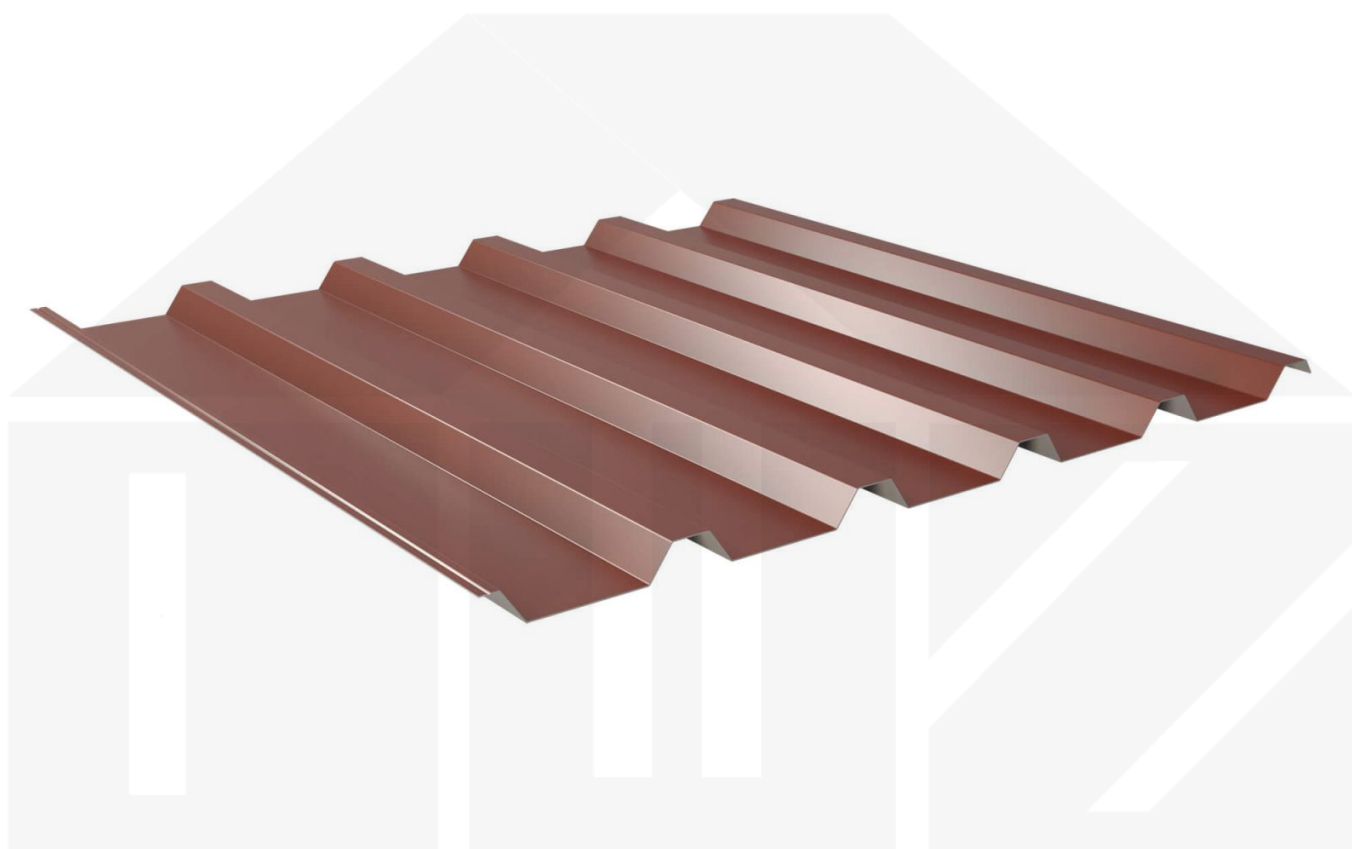

**Trapezblech 35/207 | Dach | Anti-Tropf 1000 g/m² | Stahl 0,75 mm | 25 µm
Polyester | 8012 - Rotbraun**

Dach & Wand Zeven

Art. Nr.: 507582W35LV

Hier geht's zum Artikel:

Scannen Sie einfach diesen Barcode mit Ihrem Handy und Sie gelangen direkt zum Produkt mit weiteren Informationen, Bildern, Videos usw.

Beschreibung

Weckman Trapezblech 35/207 | Dach | Anti-Tropf 1000 g/m² – Die ideale Lösung für langlebige Dächer

Sie suchen ein langlebiges, wetterbeständiges **Trapezblech**? Dieses Dachblech vereint Stabilität, einfache Montage und hohe Widerstandsfähigkeit – perfekt für Dächer aller Art.

Ein **wetterfestes Dach** ist essenziell für jedes Bauprojekt – es schützt Ihr Gebäude zuverlässig vor Regen, Schnee und intensiver Sonneneinstrahlung. Dieses Dachblech wurde speziell entwickelt, um eine **robuste und langlebige Dachlösung** zu bieten. Es überzeugt durch einfache Montage, hohe Widerstandsfähigkeit und eine widerstandsfähige Beschichtung.

Hergestellt aus **Stahl** mit einer **Materialstärke von 0,75 mm**, sorgt es für eine robuste Dachlösung. Die **Plattenbreite von 1070 mm** und die **effektive Nutzbreite von 1035 mm** ermöglichen eine schnelle und effiziente Verlegung. Dank der **25 µm Polyester Beschichtung in Rotbraun (RAL 8012)** bleibt das Material dauerhaft gegen Korrosion geschützt, während die **Profilhöhe von 35 mm** zusätzliche Stabilität bietet. Die **integrierte Antikapillarrille** verhindert Feuchtigkeitseintritt an den Überlappungen und sorgt für optimalen Wasserablauf.