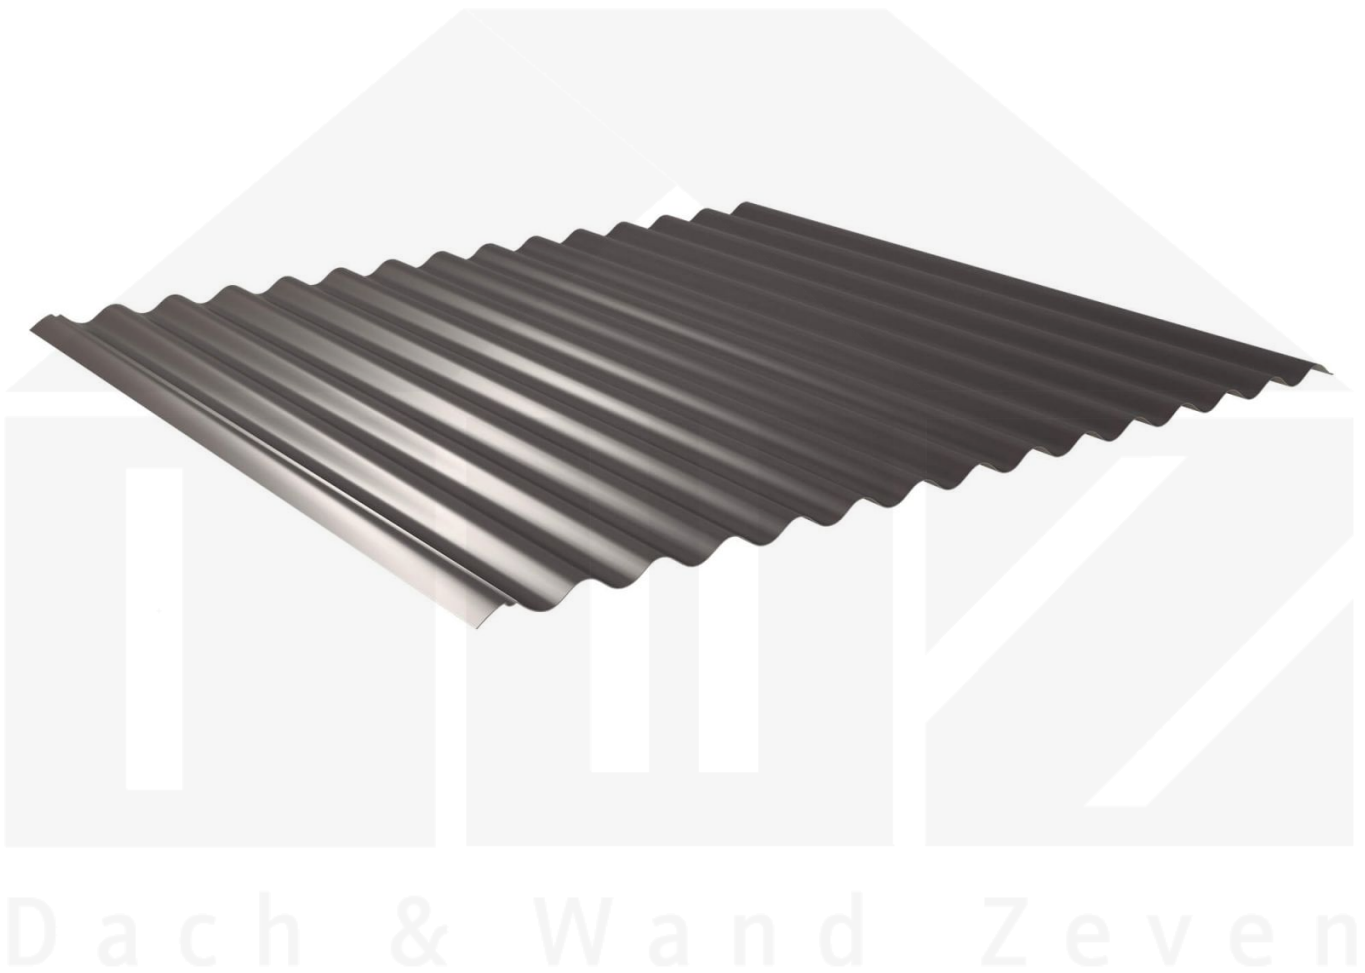

Wellblech 18/1064 | Dach | Stahl 0,75 mm | 25 µm Polyester | 8017 - Schokoladenbraun

Art. Nr.: 507587W1LR

Beschreibung

Weckman Wellblech 18/1064 | Dach – Die ideale Lösung für langlebige Dächer

Sie suchen ein langlebiges, wetterbeständiges **Wellblech**? Dieses Dachblech vereint Stabilität, einfache Montage und hohe Widerstandsfähigkeit – perfekt für Dächer aller Art.

Ein **wetterfestes Dach** ist essenziell für jedes Bauprojekt – es schützt Ihr Gebäude zuverlässig vor Regen, Schnee und intensiver Sonneneinstrahlung. Dieses Dachblech wurde speziell entwickelt, um eine **robuste und langlebige Dachlösung**, zu bieten. Es überzeugt durch einfache Montage, hohe Widerstandsfähigkeit und eine widerstandsfähige Beschichtung.

Hergestellt aus **Stahl** mit einer **Materialstärke von 0,75 mm**, sorgt es für eine robuste Dachlösung. Die **Plattenbreite von 1120 mm** und die **effektive Nutbreite von 1064 mm** ermöglichen eine schnelle und effiziente Verlegung. Dank der **25 µm Polyester Beschichtung in Schokoladenbraun (RAL 8017)** bleibt das Material dauerhaft gegen Korrosion geschützt, während die **Profilhöhe von 18 mm** zusätzliche Stabilität bietet. Die **integrierte Antikapillarrille** verhindert Feuchtigkeitseintritt an den Überlappungen und sorgt für optimalen Wasserablauf.

Warum Wellblech 18/1064 | Dach?

- **Hochwertiges Stahl** – Widerstandsfähig mit 0,75 mm Kernstärke.
- **Hohe Tragfähigkeit** – Sehr gute Stabilität durch 18 mm Profilhöhe.
- **Robuste Beschichtung** – 25 µm Polyester für langlebigen Schutz. [Mehr Info](#)
- **Antikapillarrille** – Schützt vor Feuchtigkeit und verhindert Wassereintritt.
- **Einfache Montage** – Ideal für Profis & Heimwerker, unkomplizierte Verlegung.
- **Individuelle Längen** – 150 mm - 10000 mm, spart Zeit & reduziert Verschnitt.
- **Anti-Kondens-Vlies** (optional) – Ohne. Schützt vor Kondenswasser. [Mehr Info](#)
- **Garantie** – 10 Jahre auf Materialqualität für langfristige Zuverlässigkeit.