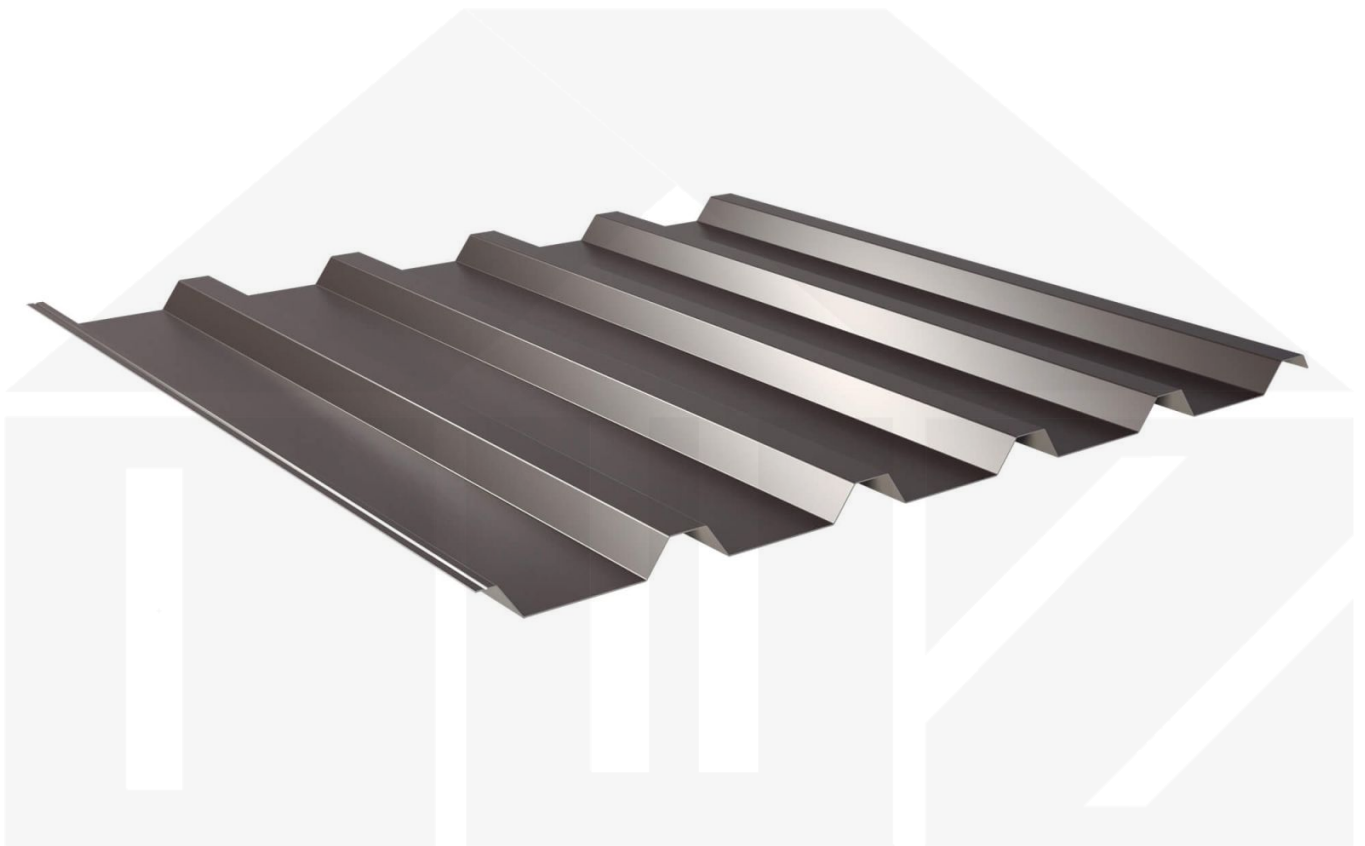

Trapezblech 35/207 | Dach | Stahl 0,75 mm | 25 µm Polyester | 8017 - Schokoladenbraun

D a c h & W a n d Z e v e n

Art. Nr.: 507587W35LR

Beschreibung

Weckman Trapezblech 35/207 | Dach – Die ideale Lösung für langlebige Dächer

Sie suchen ein langlebiges, wetterbeständiges **Trapezblech**? Dieses Dachblech vereint Stabilität, einfache Montage und hohe Widerstandsfähigkeit – perfekt für Dächer aller Art.

Ein **wetterfestes Dach** ist essenziell für jedes Bauprojekt – es schützt Ihr Gebäude zuverlässig vor Regen, Schnee und intensiver Sonneneinstrahlung. Dieses Dachblech wurde speziell entwickelt, um eine **robuste und langlebige Dachlösung** zu bieten. Es überzeugt durch einfache Montage, hohe Widerstandsfähigkeit und eine widerstandsfähige Beschichtung.

Hergestellt aus **Stahl** mit einer **Materialstärke von 0,75 mm**, sorgt es für eine robuste Dachlösung. Die **Plattenbreite von 1070 mm** und die **effektive Nutbreite von 1035 mm** ermöglichen eine schnelle und effiziente Verlegung. Dank der **25 µm Polyester Beschichtung in Schokoladenbraun (RAL 8017)** bleibt das Material dauerhaft gegen Korrosion geschützt, während die **Profilhöhe von 35 mm** zusätzliche Stabilität bietet. Die **integrierte Antikapillarrille** verhindert Feuchtigkeitseintritt an den Überlappungen und sorgt für optimalen Wasserablauf.

Warum Trapezblech 35/207 | Dach?

- **Hochwertiges Stahl** – Widerstandsfähig mit 0,75 mm Kernstärke.
- **Hohe Tragfähigkeit** – Sehr gute Stabilität durch 35 mm Profilhöhe.
- **Robuste Beschichtung** – 25 µm Polyester für langlebigen Schutz. [Mehr Info](#)
- **Antikapillarrille** – Schützt vor Feuchtigkeit und verhindert Wassereintritt.
- **Einfache Montage** – Ideal für Profis & Heimwerker, unkomplizierte Verlegung.
- **Individuelle Längen** – 150 mm - 12000 mm, spart Zeit & reduziert Verschnitt.
- **Anti-Kondens-Vlies** (optional) – Ohne. Schützt vor Kondenswasser. [Mehr Info](#)
- **Garantie** – 10 Jahre auf Materialqualität für langfristige Zuverlässigkeit.