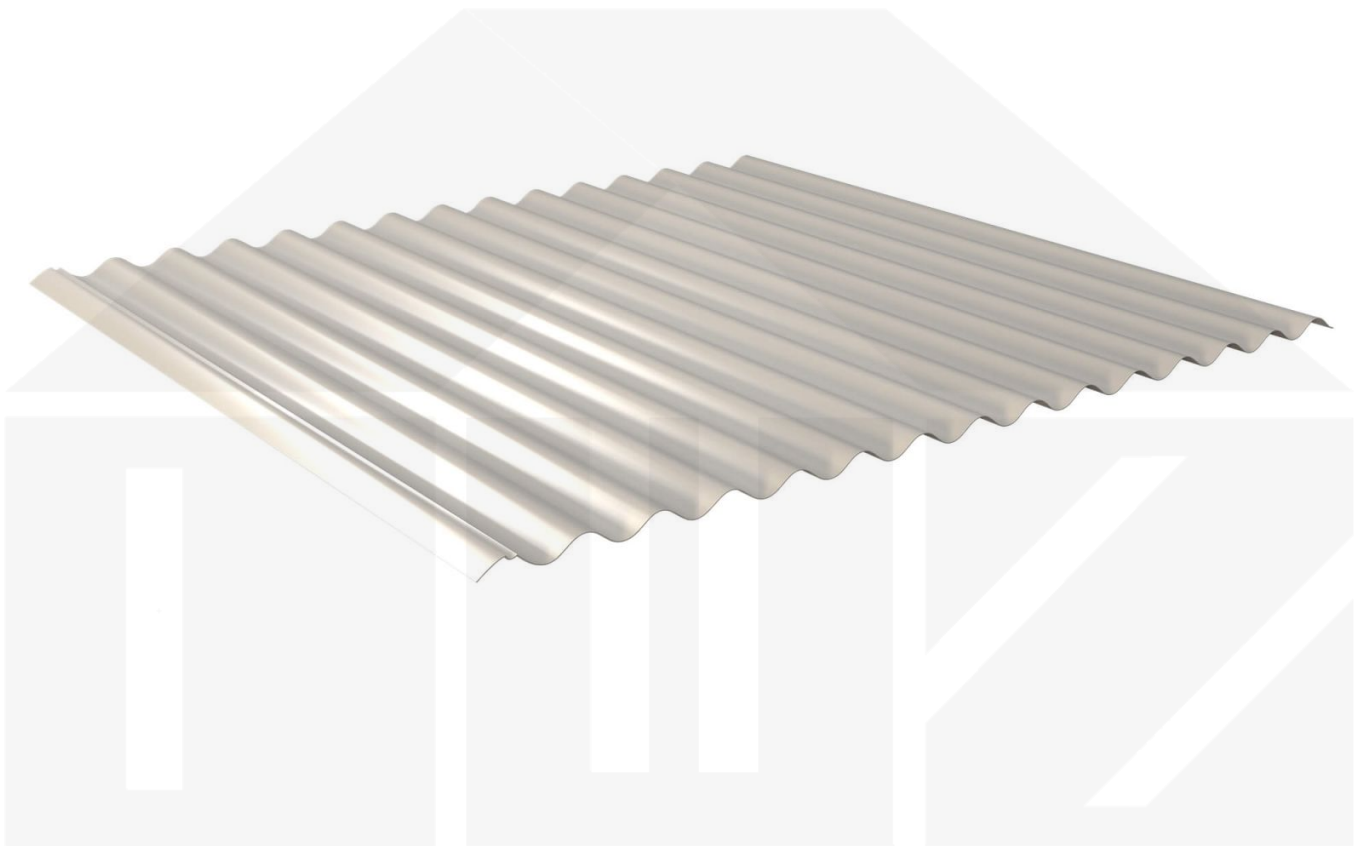

Wellblech 18/1064 | Dach | Stahl 0,75 mm | 25 µm Polyester | 9002 - Grauweiß

Dach & Wand Zeven

Art. Nr.: 507592W1LR

Beschreibung

Weckman Wellblech 18/1064 | Dach – Die ideale Lösung für langlebige Dächer

Sie suchen ein langlebiges, wetterbeständiges **Wellblech**? Dieses Dachblech vereint Stabilität, einfache Montage und hohe Widerstandsfähigkeit – perfekt für Dächer aller Art.

Ein **wetterfestes Dach** ist essenziell für jedes Bauprojekt – es schützt Ihr Gebäude zuverlässig vor Regen, Schnee und intensiver Sonneneinstrahlung. Dieses Dachblech wurde speziell entwickelt, um eine **robuste und langlebige Dachlösung**, zu bieten. Es überzeugt durch einfache Montage, hohe Widerstandsfähigkeit und eine widerstandsfähige Beschichtung.

Hergestellt aus **Stahl** mit einer **Materialstärke von 0,75 mm**, sorgt es für eine robuste Dachlösung. Die **Plattenbreite von 1120 mm** und die **effektive Nutbreite von 1064 mm** ermöglichen eine schnelle und effiziente Verlegung. Dank der **25 µm Polyester Beschichtung in Grauweiß (RAL 9002)** bleibt das Material dauerhaft gegen Korrosion geschützt, während die **Profilhöhe von 18 mm** zusätzliche Stabilität bietet. Die **integrierte Antikapillarrille** verhindert Feuchtigkeitseintritt an den Überlappungen und sorgt für optimalen Wasserablauf.

Warum Wellblech 18/1064 | Dach?

- **Hochwertiges Stahl** – Widerstandsfähig mit 0,75 mm Kernstärke.
- **Hohe Tragfähigkeit** – Sehr gute Stabilität durch 18 mm Profilhöhe.
- **Robuste Beschichtung** – 25 µm Polyester für langlebigen Schutz. [Mehr Info](#)
- **Antikapillarrille** – Schützt vor Feuchtigkeit und verhindert Wassereintritt.
- **Einfache Montage** – Ideal für Profis & Heimwerker, unkomplizierte Verlegung.
- **Individuelle Längen** – 150 mm - 10000 mm, spart Zeit & reduziert Verschnitt.
- **Anti-Kondens-Vlies** (optional) – Ohne. Schützt vor Kondenswasser. [Mehr Info](#)
- **Garantie** – 10 Jahre auf Materialqualität für langfristige Zuverlässigkeit.