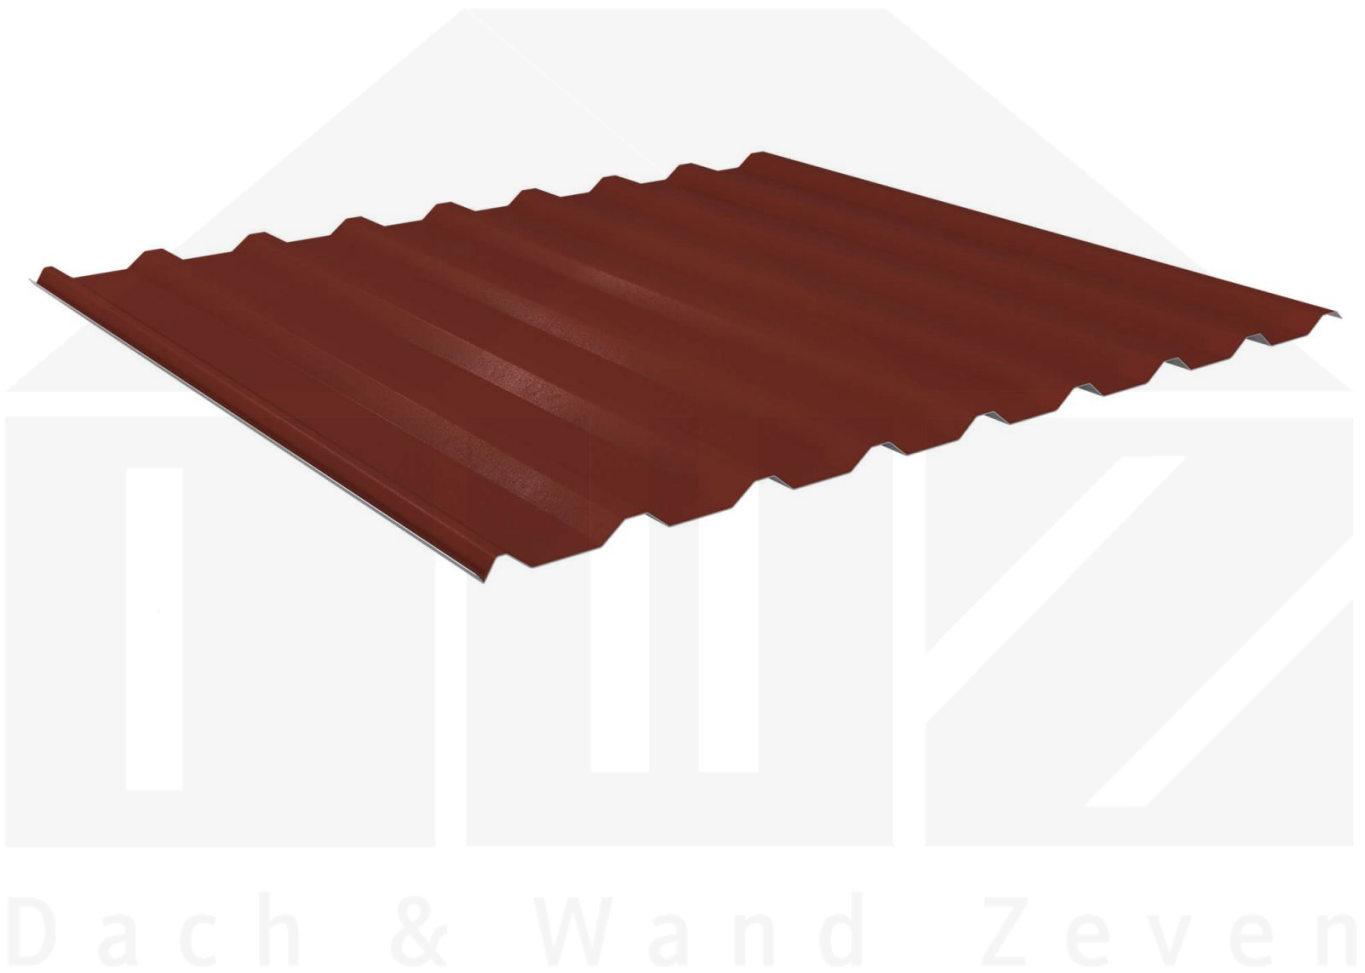

Trapezblech 20/1100 | Dach | Stahl 0,50 mm | 35 µm Mattpolyester | 29 - Rot

Art. Nr.: 515029W20LR

Beschreibung

Weckman Trapezblech 20/1100 | Dach – Die ideale Lösung für langlebige Dächer

Sie suchen ein langlebiges, wetterbeständiges **Trapezblech**? Dieses Dachblech vereint Stabilität, einfache Montage und hohe Widerstandsfähigkeit – perfekt für Dächer aller Art.

Ein **wetterfestes Dach** ist essenziell für jedes Bauprojekt – es schützt Ihr Gebäude zuverlässig vor Regen, Schnee und intensiver Sonneneinstrahlung. Dieses Dachblech wurde speziell entwickelt, um eine **robuste und langlebige Dachlösung** zu bieten. Es überzeugt durch einfache Montage, hohe Widerstandsfähigkeit und eine widerstandsfähige Beschichtung.

Hergestellt aus **Stahl** mit einer **Materialstärke von 0,50 mm**, sorgt es für eine robuste Dachlösung. Die **Plattenbreite von 1135 mm** und die **effektive Nutbreite von 1100 mm** ermöglichen eine schnelle und effiziente Verlegung. Dank der **35 µm Mattpolyester Beschichtung in Rot (? RAL 3009)** bleibt das Material dauerhaft gegen Korrosion geschützt, während die **Profilhöhe von 20 mm** zusätzliche Stabilität bietet. Die **integrierte Antikapillarrille** verhindert Feuchtigkeitseintritt an den Überlappungen und sorgt für optimalen Wasserablauf.

Warum Trapezblech 20/1100 | Dach?

- **Hochwertiges Stahl** – Widerstandsfähig mit 0,50 mm Kernstärke.
- **Hohe Tragfähigkeit** – Sehr gute Stabilität durch 20 mm Profilhöhe.
- **Robuste Beschichtung** – 35 µm Mattpolyester für langlebigen Schutz. [Mehr Info](#)
- **Antikapillarrille** – Schützt vor Feuchtigkeit und verhindert Wassereintritt.
- **Einfache Montage** – Ideal für Profis & Heimwerker, unkomplizierte Verlegung.
- **Individuelle Längen** – 150 mm - 9000 mm, spart Zeit & reduziert Verschnitt.
- **Anti-Kondens-Vlies** (optional) – Ohne. Schützt vor Kondenswasser. [Mehr Info](#)
- **Garantie** – 15 Jahre auf Materialqualität für langfristige Zuverlässigkeit.