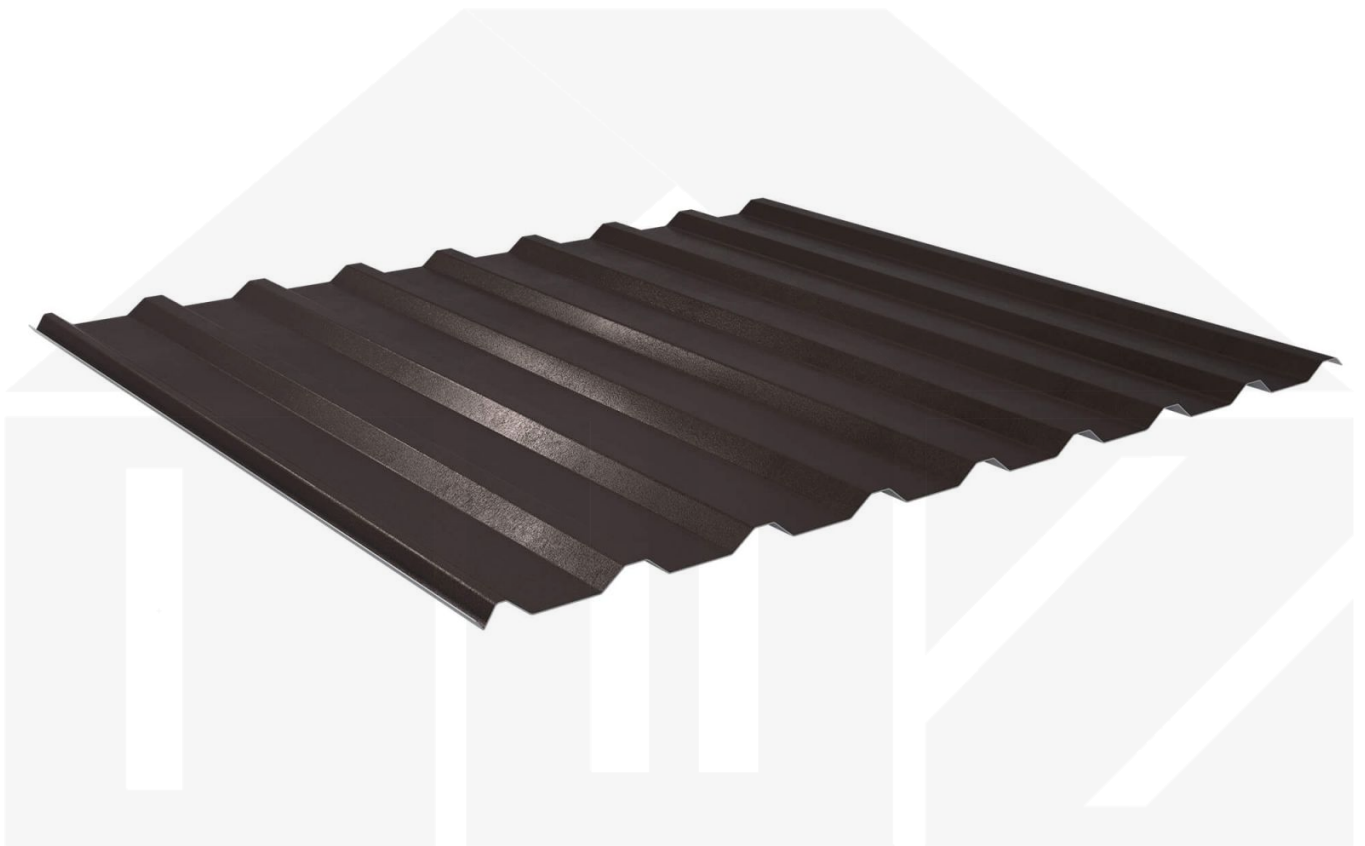

**Trapezblech 20/1100 | Dach | Anti-Tropf 2400 g/m² | Stahl 0,50 mm | 35 µm
Mattpolyester | 32 - Dunkelbraun**

Dach & Wand Zeven

Art. Nr.: 515032W20LVC

Beschreibung

Weckman Trapezblech 20/1100 | Dach | Anti-Tropf 2400 g/m² – Die ideale Lösung für langlebige Dächer

Sie suchen ein langlebiges, wetterbeständiges **Trapezblech**? Dieses Dachblech vereint Stabilität, einfache Montage und hohe Widerstandsfähigkeit – perfekt für Dächer aller Art.

Ein **wetterfestes Dach** ist essenziell für jedes Bauprojekt – es schützt Ihr Gebäude zuverlässig vor Regen, Schnee und intensiver Sonneneinstrahlung. Dieses Dachblech wurde speziell entwickelt, um eine **robuste und langlebige Dachlösung** zu bieten. Es überzeugt durch einfache Montage, hohe Widerstandsfähigkeit und eine widerstandsfähige Beschichtung.

Hergestellt aus **Stahl** mit einer **Materialstärke von 0,50 mm**, sorgt es für eine robuste Dachlösung. Die **Plattenbreite von 1135 mm** und die **effektive Nutbreite von 1100 mm** ermöglichen eine schnelle und effiziente Verlegung. Dank der **35 µm Mattpolyester Beschichtung in Dunkelbraun (? RAL 8014)** bleibt das Material dauerhaft gegen Korrosion geschützt, während die **Profilhöhe von 20 mm** zusätzliche Stabilität bietet. Die **integrierte Antikapillarrille** verhindert Feuchtigkeitseintritt an den Überlappungen und sorgt für optimalen Wasserablauf.