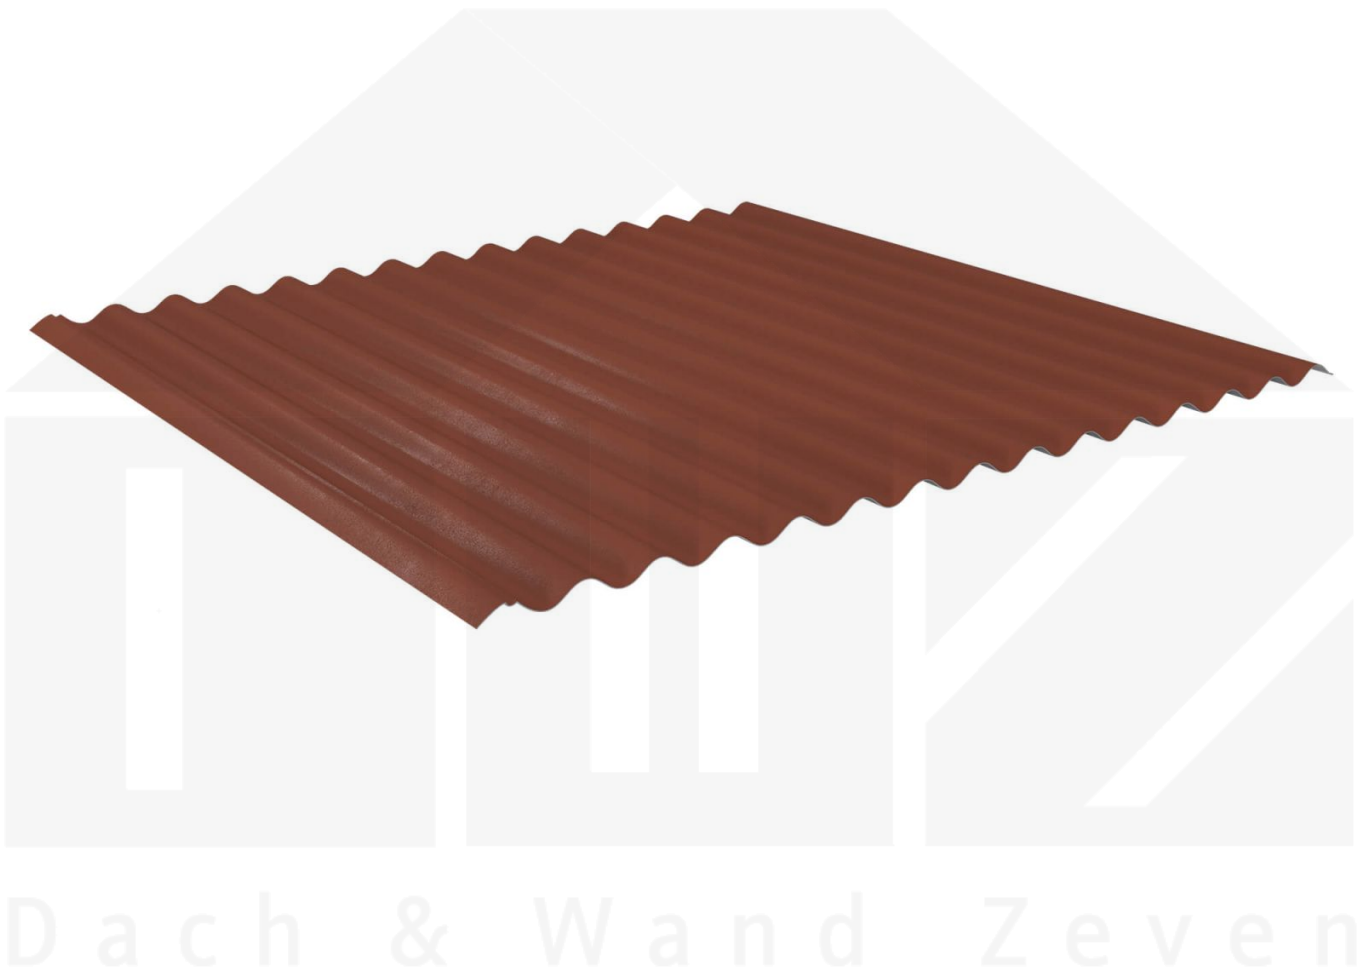

## Wellblech 18/1064 | Dach | Stahl 0,50 mm | 35 µm Mattpolyester | 75 - Ziegelrot

Art. Nr.: 515075W1LR

### Weckman Wellblech 18/1064 | Dach – Die ideale Lösung für langlebige Dächer

Sie suchen ein langlebiges, wetterbeständiges **Wellblech**? Dieses Dachblech vereint Stabilität, einfache Montage und hohe Widerstandsfähigkeit – perfekt für Dächer aller Art.

Ein **wetterfestes Dach** ist essenziell für jedes Bauprojekt – es schützt Ihr Gebäude zuverlässig vor Regen, Schnee und intensiver Sonneneinstrahlung. Dieses Dachblech wurde speziell entwickelt, um eine **robuste und langlebige Dachlösung**, zu bieten. Es überzeugt durch einfache Montage, hohe Widerstandsfähigkeit und eine widerstandsfähige Beschichtung.

Hergestellt aus **Stahl** mit einer **Materialstärke von 0,50 mm**, sorgt es für eine robuste Dachlösung. Die **Plattenbreite von 1120 mm** und die **effektive Nutbreite von 1064 mm** ermöglichen eine schnelle und effiziente Verlegung. Dank der **35 µm Mattpolyester Beschichtung in Ziegelrot (? RAL 8004)** bleibt das Material dauerhaft gegen Korrosion geschützt, während die **Profilhöhe von 18 mm** zusätzliche Stabilität bietet. Die **integrierte Antikapillarrille** verhindert Feuchtigkeitseintritt an den Überlappungen und sorgt für optimalen Wasserablauf.