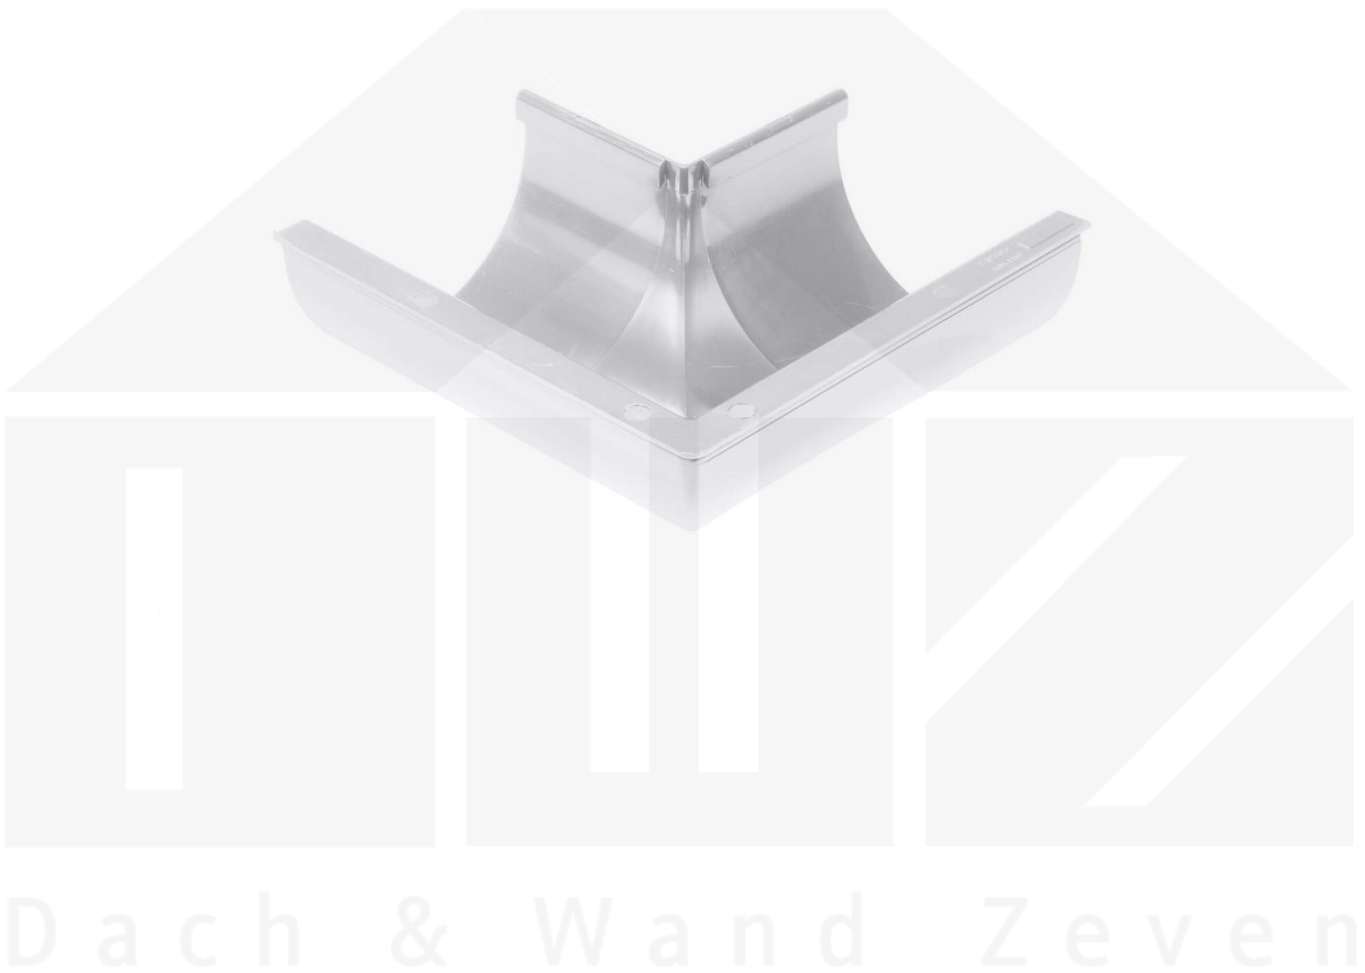

Rinnenaußenwinkel 90° | PVC | Ø 125 mm | Farbe Grau

Art. Nr.: 51591010

Hier geht's zum Artikel:

Scannen Sie einfach diesen Barcode mit Ihrem Handy und Sie gelangen direkt zum Produkt mit weiteren Informationen, Bildern, Videos usw.

Beschreibung

Plastmo Rinnenaußenwinkel 90° – Eckverbindung für Dachrinnen

Der Rinnenaußenwinkel 90° ermöglicht eine stabile und wasserdichte Verbindung an Außenecken, um die Dachentwässerung über Eck nahtlos fortzusetzen.

Warum Rinnenaußenwinkel 90°?

- **Passgenaue Ecklösung** – Verbindet Dachrinnen sicher an 90° Außenkanten und sorgt für einen reibungslosen Wasserablauf.
- **Hochwertiges PVC** – Langlebig, stabil & widerstandsfähig gegen Witterungseinflüsse.
- **Effiziente Wasserableitung** – Optimale Dimension mit 125 mm Durchmesser.
- **Einfache Montage** – Passgenau für Plastmo PVC Dachrinnen.
- **UV- & Witterungsbeständig** – Beständig gegen Sonneneinstrahlung, Feuchtigkeit & andere Umwelteinflüsse.
- **Garantie** – 10 Jahre für langanhaltende Qualität & Sicherheit.

Jetzt Rinnenaußenwinkel 90° bestellen – Für eine dichte & stabile Rinnenführung über Außenecken!

Inhalt

- 1 Stück

Dach & Wand Zeven

Hier geht's zum Artikel:

Scannen Sie einfach diesen Barcode mit Ihrem Handy und Sie gelangen direkt zum Produkt mit weiteren Informationen, Bildern, Videos usw.