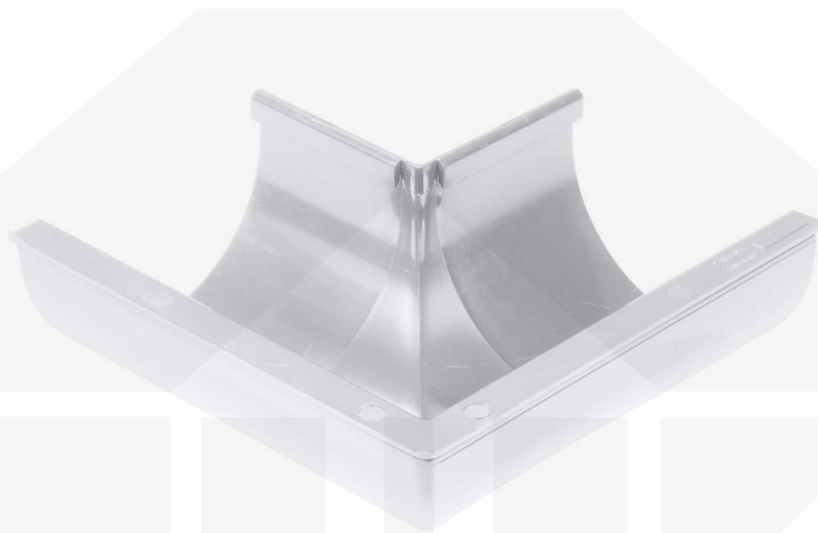

Rinnenaußenwinkel 90° | PVC | Ø 150 mm | Farbe Grau

Art. Nr.: 51591020

Hier geht's zum Artikel:

Scannen Sie einfach diesen Barcode mit Ihrem Handy und Sie gelangen direkt zum Produkt mit weiteren Informationen, Bildern, Videos usw.

Beschreibung

Plastmo Rinnenaußenwinkel 90° – Eckverbindung für Dachrinnen

Der Rinnenaußenwinkel 90° ermöglicht eine stabile und wasserdichte Verbindung an Außenecken, um die Dachentwässerung über Eck nahtlos fortzusetzen.

Warum Rinnenaußenwinkel 90°?

- **Passgenaue Ecklösung** – Verbindet Dachrinnen sicher an 90° Außenkanten und sorgt für einen reibungslosen Wasserablauf.
- **Hochwertiges PVC** – Langlebig, stabil & widerstandsfähig gegen Witterungseinflüsse.
- **Effiziente Wasserableitung** – Optimale Dimension mit 150 mm Durchmesser.
- **Einfache Montage** – Passgenau für Plastmo PVC Dachrinnen.
- **UV- & Witterungsbeständig** – Beständig gegen Sonneneinstrahlung, Feuchtigkeit & andere Umwelteinflüsse.
- **Garantie** – 10 Jahre für langanhaltende Qualität & Sicherheit.

Jetzt Rinnenaußenwinkel 90° bestellen – Für eine dichte & stabile Rinnenführung über Außenecken!

Inhalt

- 1 Stück

Dach & Wand Zeven

Hier geht's zum Artikel:

Scannen Sie einfach diesen Barcode mit Ihrem Handy und Sie gelangen direkt zum Produkt mit weiteren Informationen, Bildern, Videos usw.