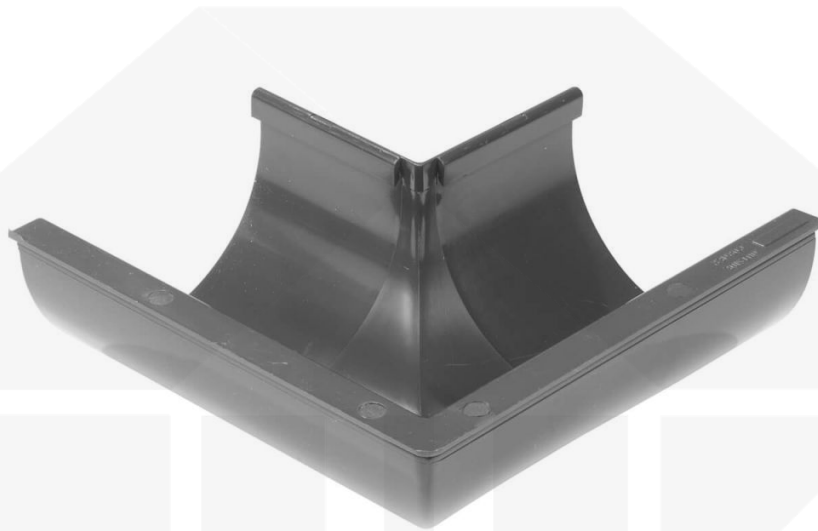

Rinnenaußenwinkel 90° | PVC | Ø 100 mm | Farbe Graphit

Dach & Wand Zeven

Art. Nr.: 51592000

Hier geht's zum Artikel:

Scannen Sie einfach diesen Barcode mit Ihrem Handy und Sie gelangen direkt zum Produkt mit weiteren Informationen, Bildern, Videos usw.

Beschreibung

Plastmo Rinnenaußenwinkel 90° – Eckverbindung für Dachrinnen

Der Rinnenaußenwinkel 90° ermöglicht eine stabile und wasserdichte Verbindung an Außenecken, um die Dachentwässerung über Eck nahtlos fortzusetzen.

Warum Rinnenaußenwinkel 90°?

- **Passgenaue Ecklösung** – Verbindet Dachrinnen sicher an 90° Außenkanten und sorgt für einen reibungslosen Wasserablauf.
- **Hochwertiges PVC** – Langlebig, stabil & widerstandsfähig gegen Witterungseinflüsse.
- **Effiziente Wasserableitung** – Optimale Dimension mit 100 mm Durchmesser.
- **Einfache Montage** – Passgenau für Plastmo PVC Dachrinnen.
- **UV- & Witterungsbeständig** – Beständig gegen Sonneneinstrahlung, Feuchtigkeit & andere Umwelteinflüsse.
- **Garantie** – 10 Jahre für langanhaltende Qualität & Sicherheit.

Jetzt Rinnenaußenwinkel 90° bestellen – Für eine dichte & stabile Rinnenführung über Außenecken!

Inhalt

- 1 Stück

Dach & Wand Zeven

Hier geht's zum Artikel:

Scannen Sie einfach diesen Barcode mit Ihrem Handy und Sie gelangen direkt zum Produkt mit weiteren Informationen, Bildern, Videos usw.