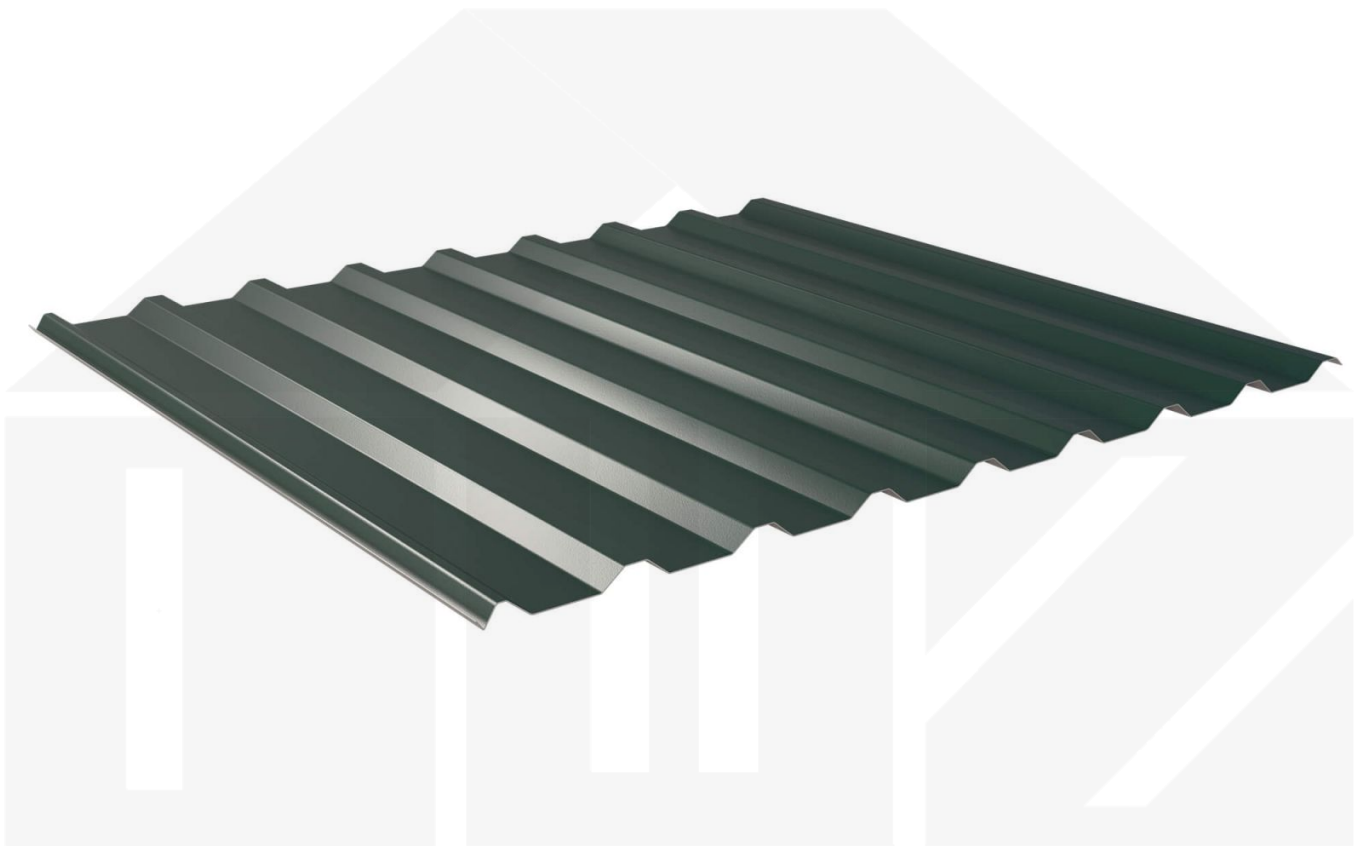

Trapezblech 20/1100 | Dach | Stahl 0,50 mm | 60 µm Puramid | 6005 - Moosgrün

Dach & Wand Zeven

Art. Nr.: 525065W20LR

Beschreibung

Weckman Trapezblech 20/1100 | Dach – Die ideale Lösung für langlebige Dächer

Sie suchen ein langlebiges, wetterbeständiges **Trapezblech**? Dieses Dachblech vereint Stabilität, einfache Montage und hohe Widerstandsfähigkeit – perfekt für Dächer aller Art.

Ein **wetterfestes Dach** ist essenziell für jedes Bauprojekt – es schützt Ihr Gebäude zuverlässig vor Regen, Schnee und intensiver Sonneneinstrahlung. Dieses Dachblech wurde speziell entwickelt, um eine **robuste und langlebige Dachlösung** zu bieten. Es überzeugt durch einfache Montage, hohe Widerstandsfähigkeit und eine widerstandsfähige Beschichtung.

Hergestellt aus **Stahl** mit einer **Materialstärke von 0,50 mm**, sorgt es für eine robuste Dachlösung. Die **Plattenbreite von 1135 mm** und die **effektive Nutbreite von 1100 mm** ermöglichen eine schnelle und effiziente Verlegung. Dank der **60 µm Puramid Beschichtung in Moosgrün (RAL 6005)** bleibt das Material dauerhaft gegen Korrosion geschützt, während die **Profilhöhe von 20 mm** zusätzliche Stabilität bietet. Die **integrierte Antikapillarrille** verhindert Feuchtigkeitseintritt an den Überlappungen und sorgt für optimalen Wasserablauf.

Warum Trapezblech 20/1100 | Dach?

- **Hochwertiges Stahl** – Widerstandsfähig mit 0,50 mm Kernstärke.
- **Hohe Tragfähigkeit** – Sehr gute Stabilität durch 20 mm Profilhöhe.
- **Robuste Beschichtung** – 60 µm Puramid für langlebigen Schutz. [Mehr Info](#)
- **Antikapillarrille** – Schützt vor Feuchtigkeit und verhindert Wassereintritt.
- **Einfache Montage** – Ideal für Profis & Heimwerker, unkomplizierte Verlegung.
- **Individuelle Längen** – 150 mm - 9000 mm, spart Zeit & reduziert Verschnitt.
- **Anti-Kondens-Vlies** (optional) – Ohne. Schützt vor Kondenswasser. [Mehr Info](#)
- **Garantie** – 20 Jahre auf Materialqualität für langfristige Zuverlässigkeit.