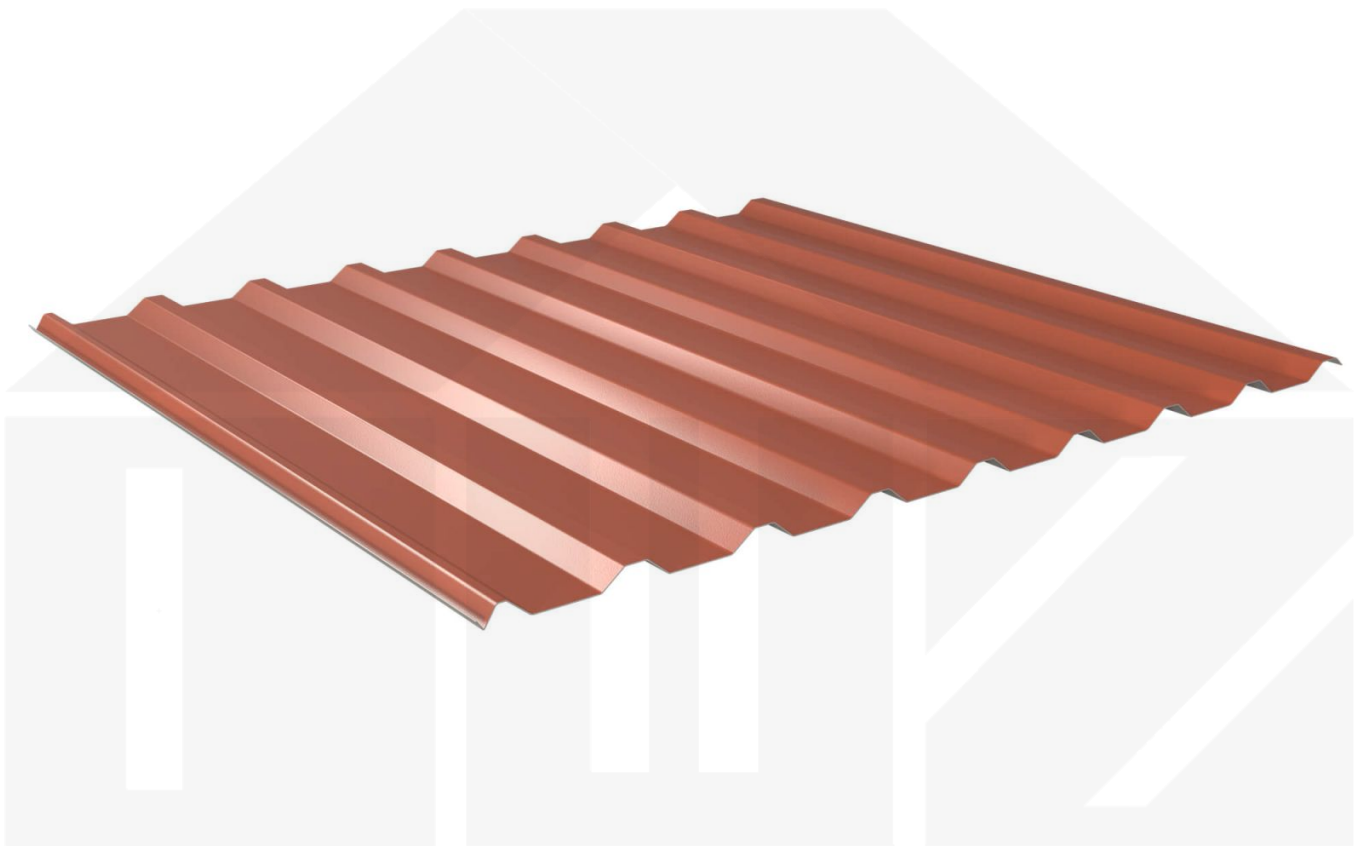

Trapezblech 20/1100 | Dach | Stahl 0,50 mm | 60 µm Puramid | 8004 - Kupferbraun

Dach & Wand Zeven

Art. Nr.: 525084W20LR

Beschreibung

Weckman Trapezblech 20/1100 | Dach – Die ideale Lösung für langlebige Dächer

Sie suchen ein langlebiges, wetterbeständiges **Trapezblech**? Dieses Dachblech vereint Stabilität, einfache Montage und hohe Widerstandsfähigkeit – perfekt für Dächer aller Art.

Ein **wetterfestes Dach** ist essenziell für jedes Bauprojekt – es schützt Ihr Gebäude zuverlässig vor Regen, Schnee und intensiver Sonneneinstrahlung. Dieses Dachblech wurde speziell entwickelt, um eine **robuste und langlebige Dachlösung** zu bieten. Es überzeugt durch einfache Montage, hohe Widerstandsfähigkeit und eine widerstandsfähige Beschichtung.

Hergestellt aus **Stahl** mit einer **Materialstärke von 0,50 mm**, sorgt es für eine robuste Dachlösung. Die **Plattenbreite von 1135 mm** und die **effektive Nutbreite von 1100 mm** ermöglichen eine schnelle und effiziente Verlegung. Dank der **60 µm Puramid Beschichtung in Kupferbraun (RAL 8004)** bleibt das Material dauerhaft gegen Korrosion geschützt, während die **Profilhöhe von 20 mm** zusätzliche Stabilität bietet. Die **integrierte Antikapillarrille** verhindert Feuchtigkeitseintritt an den Überlappungen und sorgt für optimalen Wasserablauf.

Warum Trapezblech 20/1100 | Dach?

- **Hochwertiges Stahl** – Widerstandsfähig mit 0,50 mm Kernstärke.
- **Hohe Tragfähigkeit** – Sehr gute Stabilität durch 20 mm Profilhöhe.
- **Robuste Beschichtung** – 60 µm Puramid für langlebigen Schutz. [Mehr Info](#)
- **Antikapillarrille** – Schützt vor Feuchtigkeit und verhindert Wassereintritt.
- **Einfache Montage** – Ideal für Profis & Heimwerker, unkomplizierte Verlegung.
- **Individuelle Längen** – 150 mm - 9000 mm, spart Zeit & reduziert Verschnitt.
- **Anti-Kondens-Vlies** (optional) – Ohne. Schützt vor Kondenswasser. [Mehr Info](#)
- **Garantie** – 20 Jahre auf Materialqualität für langfristige Zuverlässigkeit.