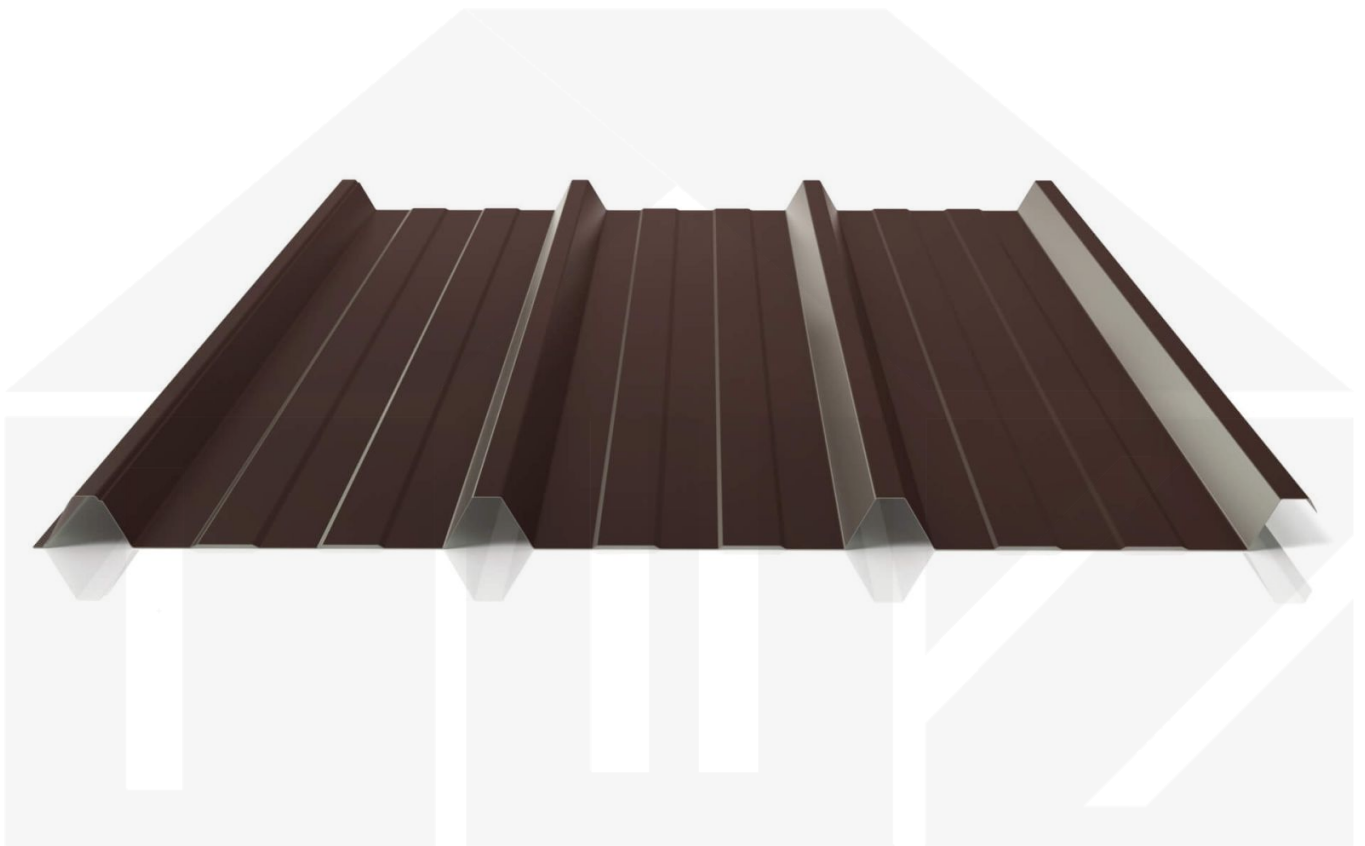

Trapezblech 45/333 | Dach | Stahl 0,50 mm | 60 µm TTHD | 8017 - Schokoladenbraun

Dach & Wand Zeven

Art. Nr.: 525087W45LR

Beschreibung

Trapezblech PS45/1000TR

Das Trapezprofil PS45/1000TR aus Stahl hat eine Höhe von 45 mm, eine Nutzbreite von 1000 mm, eine Stärke von 0,50 mm und wiegt ca. 5,25 kg/m². Diese Trapezbleche werden auf Maß bis 10 m produziert.

Einsatzbereich

Das Dachblech (auch als Trapezblech 45/333 bezeichnet) kann auch als Wandblech eingesetzt werden. Dieses Welldachblech hat zum Schutz vor Wasser eine Rille im Längsstoß (Antikapillarrille). Trapezplatten eignen sich als Bedachung für größere und kleinere Dächer im Gewerbebau, sowie für Ferienwohnungen, Schuppen, Carports usw.

Deckbreite

Erste Platte = 1069 mm, jede folgende Platte + 1000 mm

Zwischenmaße durch bauseitiges Sägen zu erreichen.

Dach & Wand Zeven

Technische Details	
Ausführung	Dachplatte
Profil	Trapez
Profilhöhe	45 mm
Plattenbreite	1069 mm
Nutzbreite	1000 mm
Länge	150 mm - 10000 mm
Material	Stahl
Verzinkung	275 g/m ²
Stärke	0,50 mm
Beschichtung	60 µm TTHD
Struktur	Glatt, genarbt
Farbe	Schokoladenbraun (RAL 8017)
Rückseite	Lichtgrau (RAL 7035)
Einsatzbereich	Auch industriellen und maritime atmosphärische Bedingungen
Garantie	15 Jahre Durchrostung und Beschichtung
Garantie	15 Jahre
Dachneigung	Unter 10° Dichtungsband benutzen
Stützabstand	siehe Belastungstabelle
Verlegerichtung	Links-rechts / Rechts-links möglich
Montagebedarf	Tiefsicke: ca. 6 Schrauben p/m ² Hochsicke: ca. 4 Schrauben und Kalotten p/m ²
Eigenschaft	1. Wahl
Brandklasse DIN EN 13501-1	A1
Anti-Tropf Vlies	Ohne
Qualität	Premium
DIN	EN 1090
Prägung	Ja
Topseller	Nein
Sale	Nein
Marke	Weckman
Für Photovoltaikanlagen	Nein