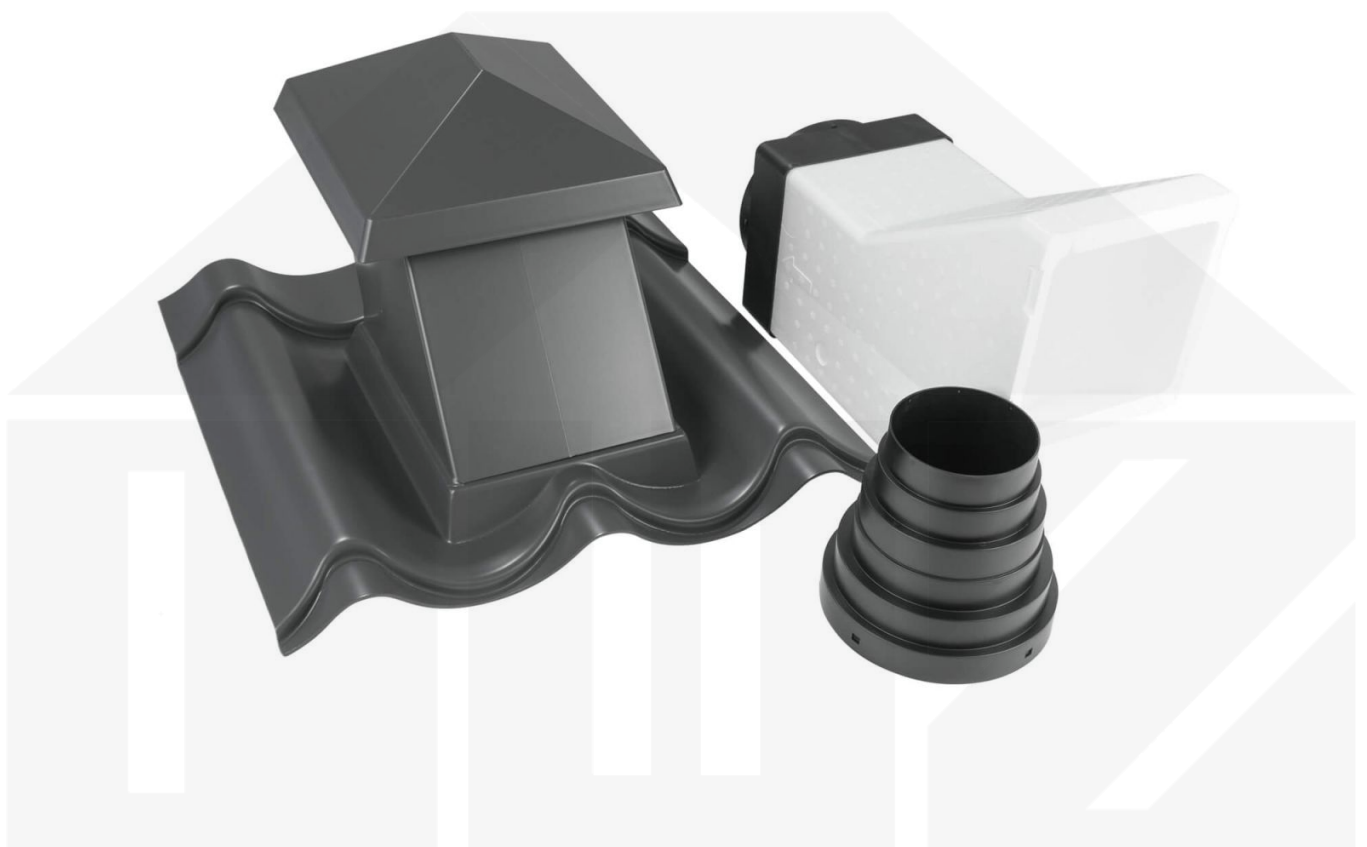

Sanitärentlüfter | Dunkelgrau

Dach & Wand Zeven

Art. Nr.: 5423S45

Hier geht's zum Artikel:

Scannen Sie einfach diesen Barcode mit Ihrem Handy und Sie gelangen direkt zum Produkt mit weiteren Informationen, Bildern, Videos usw.

Beschreibung

Weckman Sanitärentlüfter – Effektive Entlüftung für Pfannenbleche

Der Sanitärentlüfter sorgt für eine **optimale Dachbelüftung**, indem er **Feuchtigkeit und Hitzestau unter der Dachfläche reduziert**. Er trägt zur Langlebigkeit der Dachkonstruktion bei und verhindert Schäden durch Kondenswasser.

Warum Sanitärentlüfter?

- **Passgenaue Lösung** – Entwickelt für Pfannenbleche.
- **Effiziente Belüftung** – Sorgt für eine gleichmäßige Luftzirkulation.
- **Großer Belüftungsquerschnitt** – 100, 110, 125, 130, 150 und 160 mm für optimalen Luftaustausch.
- **Robustes Material** – Hergestellt aus langlebigem Kunststoff.
- **Farblich abgestimmt** – In Dunkelgrau (? RAL 7024) für eine harmonische Dachoptik.

Technische Details	
Abholung möglich	Ja
Ausführung	Entlüfter
Dachneigung	15 - 45°
Durchmesser	100, 110, 125, 130, 150 und 160 mm
Einsatzbereich	Für das Entlüften
Farbe	Dunkelgrau (? RAL 7024)
Inhalt	Inkl. Isolierungsrohr, exkl. Schrauben
Marke	Weckman
Material	Kunststoff
Montagebedarf	ca. 4 Masterplug Schrauben
Passend für	Pfannenbleche
Zustand	Neu