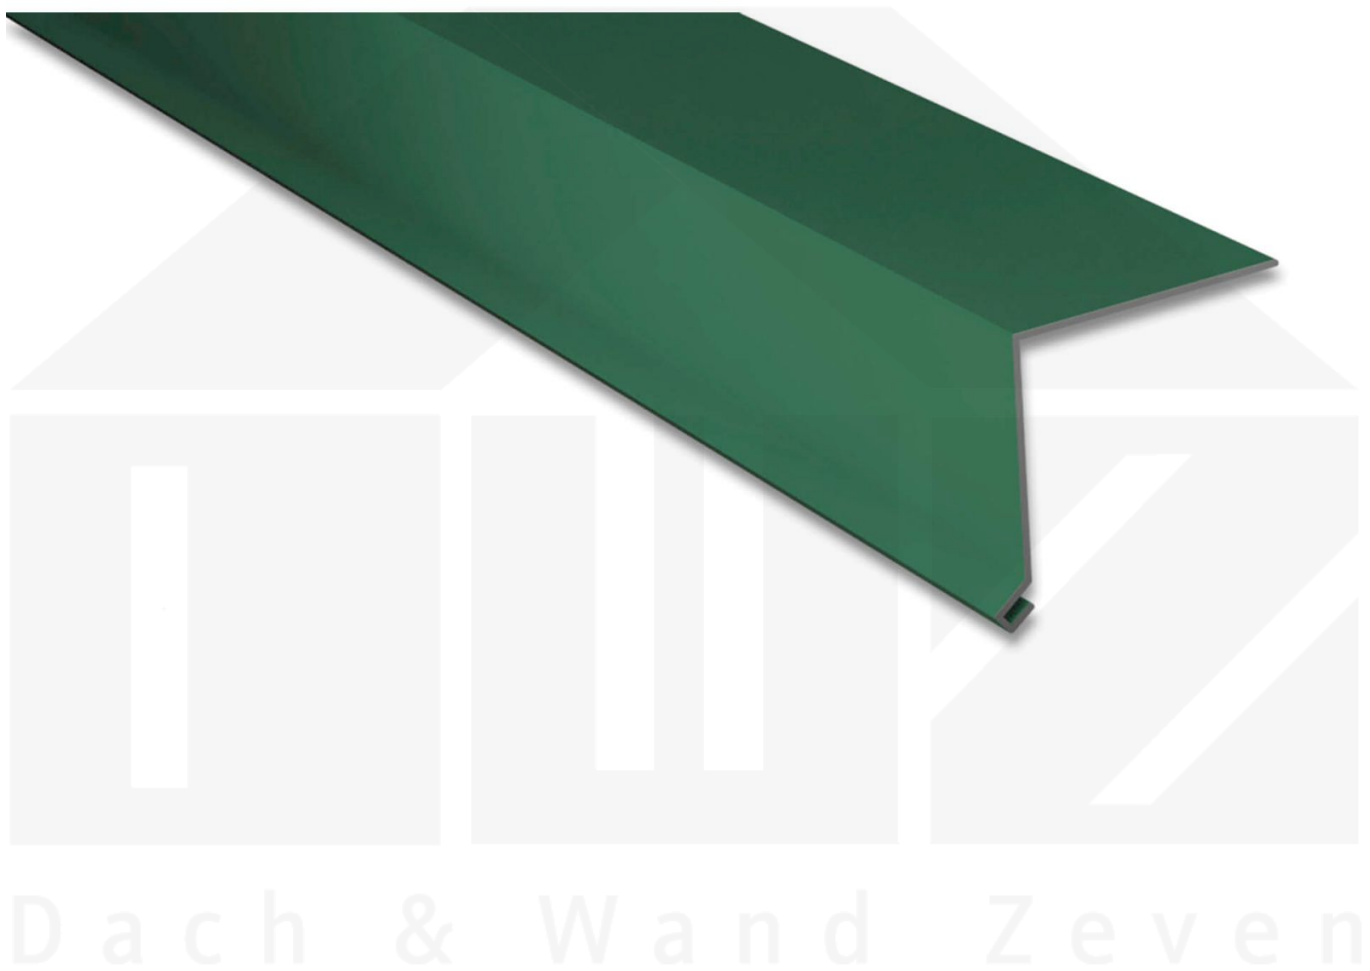

## Traufenblech | 80 x 30 mm | 100° | Stahl 0,50 mm | 80 µm Shimoco | 6020 - Chromoxidgrün

Art. Nr.: 565060RA06

**Hier geht's zum Artikel:**

Scannen Sie einfach diesen Barcode mit Ihrem Handy und Sie gelangen direkt zum Produkt mit weiteren Informationen, Bildern, Videos usw.

#### Einsatzbereich

Das Traufenblech wird bei einem Dach an der Unterseite (die Traufenseite) benutzt und ragt mit einer Seite unter das Profilblech, mit der anderen nach unten an die Wand. Dieses sorgt zum einen für einen optisch schönen Abschluss und zum anderen dafür, dass das Regenwasser gezielt hieran abtropft. Diese Traufenbleche werden auftragsbezogen auf Maß zentimetergenau bis zu einer Länge von 3,50 m produziert.