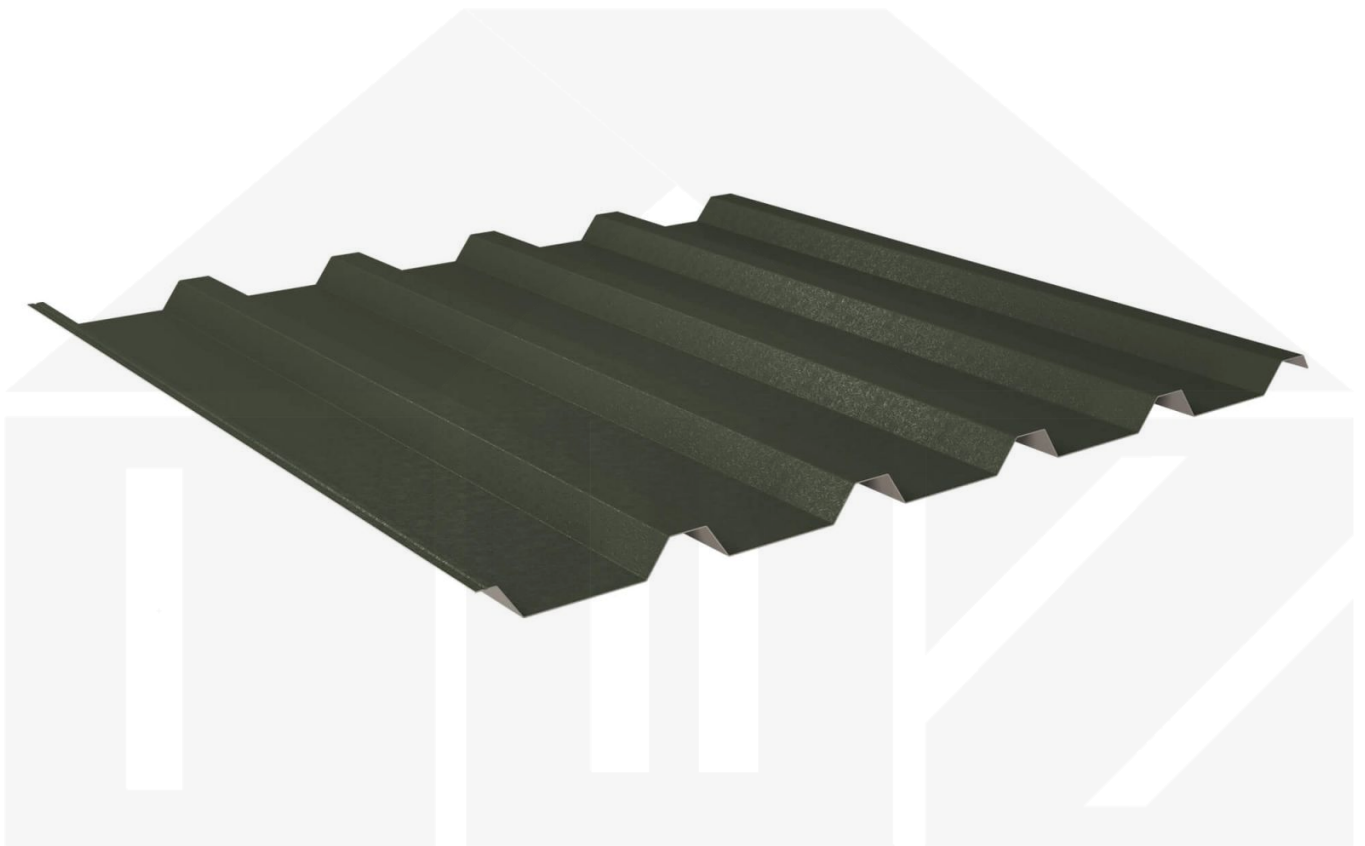

Trapezblech 35/207 | Dach | Stahl 0,50 mm | 80 µm Shimoco | 6020 - Chromoxidgrün

Dach & Wand Zeven

Art. Nr.: 565060W35LR

Beschreibung

Weckman Trapezblech 35/207 | Dach – Die ideale Lösung für langlebige Dächer

Sie suchen ein langlebiges, wetterbeständiges **Trapezblech**? Dieses Dachblech vereint Stabilität, einfache Montage und hohe Widerstandsfähigkeit – perfekt für Dächer aller Art.

Ein **wetterfestes Dach** ist essenziell für jedes Bauprojekt – es schützt Ihr Gebäude zuverlässig vor Regen, Schnee und intensiver Sonneneinstrahlung. Dieses Dachblech wurde speziell entwickelt, um eine **robuste und langlebige Dachlösung** zu bieten. Es überzeugt durch einfache Montage, hohe Widerstandsfähigkeit und eine widerstandsfähige Beschichtung.

Hergestellt aus **Stahl** mit einer **Materialstärke von 0,50 mm**, sorgt es für eine robuste Dachlösung. Die **Plattenbreite von 1070 mm** und die **effektive Nutbreite von 1035 mm** ermöglichen eine schnelle und effiziente Verlegung. Dank der **80 µm Shimoco Beschichtung in Chromoxidgrün (RAL 6020)** bleibt das Material dauerhaft gegen Korrosion geschützt, während die **Profilhöhe von 35 mm** zusätzliche Stabilität bietet. Die **integrierte Antikapillarrille** verhindert Feuchtigkeitseintritt an den Überlappungen und sorgt für optimalen Wasserablauf.

Warum Trapezblech 35/207 | Dach?

- **Hochwertiges Stahl** – Widerstandsfähig mit 0,50 mm Kernstärke.
- **Hohe Tragfähigkeit** – Sehr gute Stabilität durch 35 mm Profilhöhe.
- **Robuste Beschichtung** – 80 µm Shimoco für langlebigen Schutz. [Mehr Info](#)
- **Antikapillarrille** – Schützt vor Feuchtigkeit und verhindert Wassereintritt.
- **Einfache Montage** – Ideal für Profis & Heimwerker, unkomplizierte Verlegung.
- **Individuelle Längen** – 150 mm - 10000 mm, spart Zeit & reduziert Verschnitt.
- **Anti-Kondens-Vlies** (optional) – Ohne. Schützt vor Kondenswasser. [Mehr Info](#)
- **Garantie** – 30 Jahre auf Materialqualität für langfristige Zuverlässigkeit.