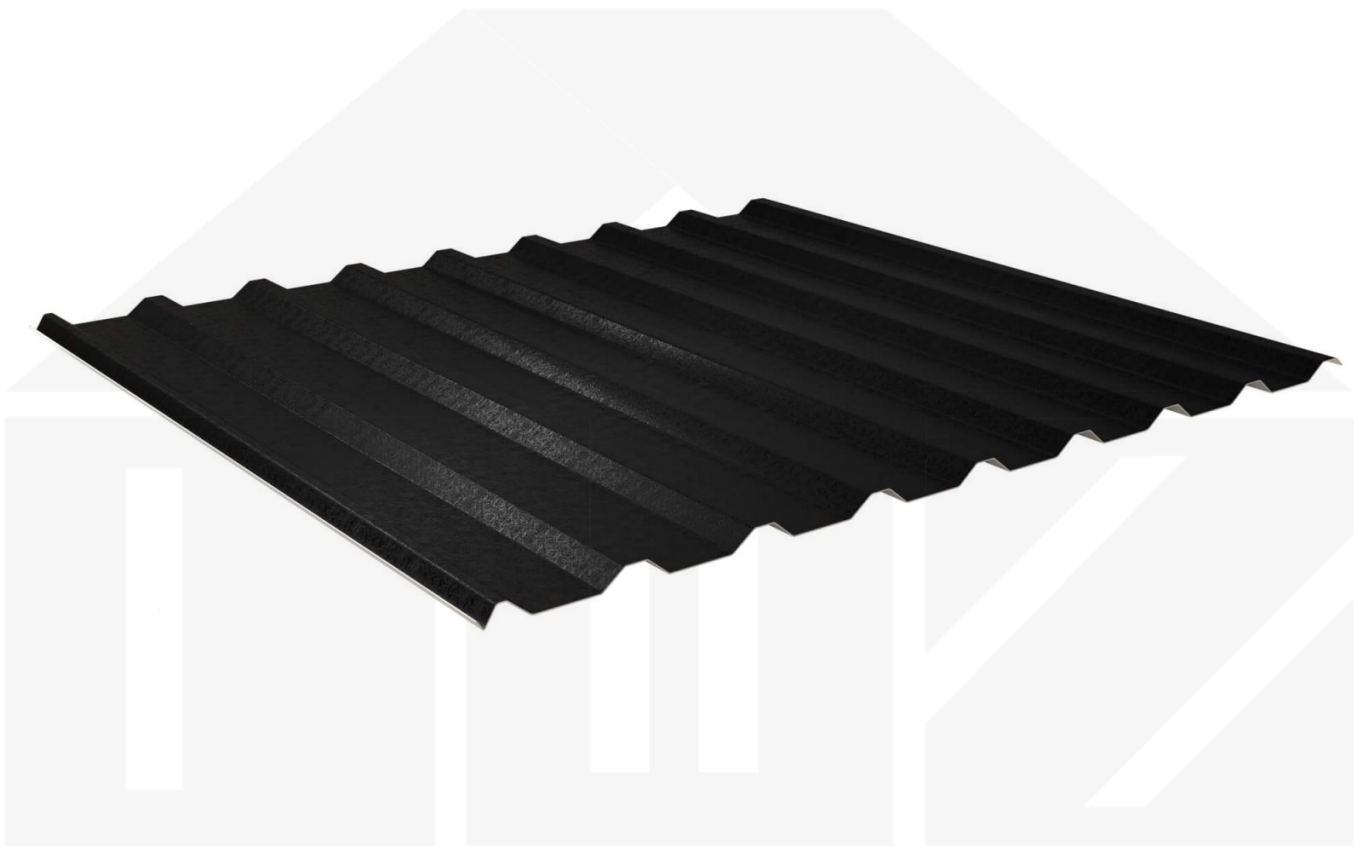

Trapezblech 20/1100 | Dach | Stahl 0,50 mm | 80 µm Shimoco | 9005 - Tiefschwarz

D a c h & W a n d Z e v e n

Art. Nr.: 565095W20LR

Beschreibung

Weckman Trapezblech 20/1100 | Dach – Die ideale Lösung für langlebige Dächer

Sie suchen ein langlebiges, wetterbeständiges **Trapezblech**? Dieses Dachblech vereint Stabilität, einfache Montage und hohe Widerstandsfähigkeit – perfekt für Dächer aller Art.

Ein **wetterfestes Dach** ist essenziell für jedes Bauprojekt – es schützt Ihr Gebäude zuverlässig vor Regen, Schnee und intensiver Sonneneinstrahlung. Dieses Dachblech wurde speziell entwickelt, um eine **robuste und langlebige Dachlösung** zu bieten. Es überzeugt durch einfache Montage, hohe Widerstandsfähigkeit und eine widerstandsfähige Beschichtung.

Hergestellt aus **Stahl** mit einer **Materialstärke von 0,50 mm**, sorgt es für eine robuste Dachlösung. Die **Plattenbreite von 1135 mm** und die **effektive Nutbreite von 1100 mm** ermöglichen eine schnelle und effiziente Verlegung. Dank der **80 µm Shimoco Beschichtung in Tiefschwarz (RAL 9005)** bleibt das Material dauerhaft gegen Korrosion geschützt, während die **Profilhöhe von 20 mm** zusätzliche Stabilität bietet. Die **integrierte Antikapillarrille** verhindert Feuchtigkeitseintritt an den Überlappungen und sorgt für optimalen Wasserablauf.

Warum Trapezblech 20/1100 | Dach?

- **Hochwertiges Stahl** – Widerstandsfähig mit 0,50 mm Kernstärke.
- **Hohe Tragfähigkeit** – Sehr gute Stabilität durch 20 mm Profilhöhe.
- **Robuste Beschichtung** – 80 µm Shimoco für langlebigen Schutz. [Mehr Info](#)
- **Antikapillarrille** – Schützt vor Feuchtigkeit und verhindert Wassereintritt.
- **Einfache Montage** – Ideal für Profis & Heimwerker, unkomplizierte Verlegung.
- **Individuelle Längen** – 150 mm - 9000 mm, spart Zeit & reduziert Verschnitt.
- **Anti-Kondens-Vlies** (optional) – Ohne. Schützt vor Kondenswasser. [Mehr Info](#)
- **Garantie** – 30 Jahre auf Materialqualität für langfristige Zuverlässigkeit.