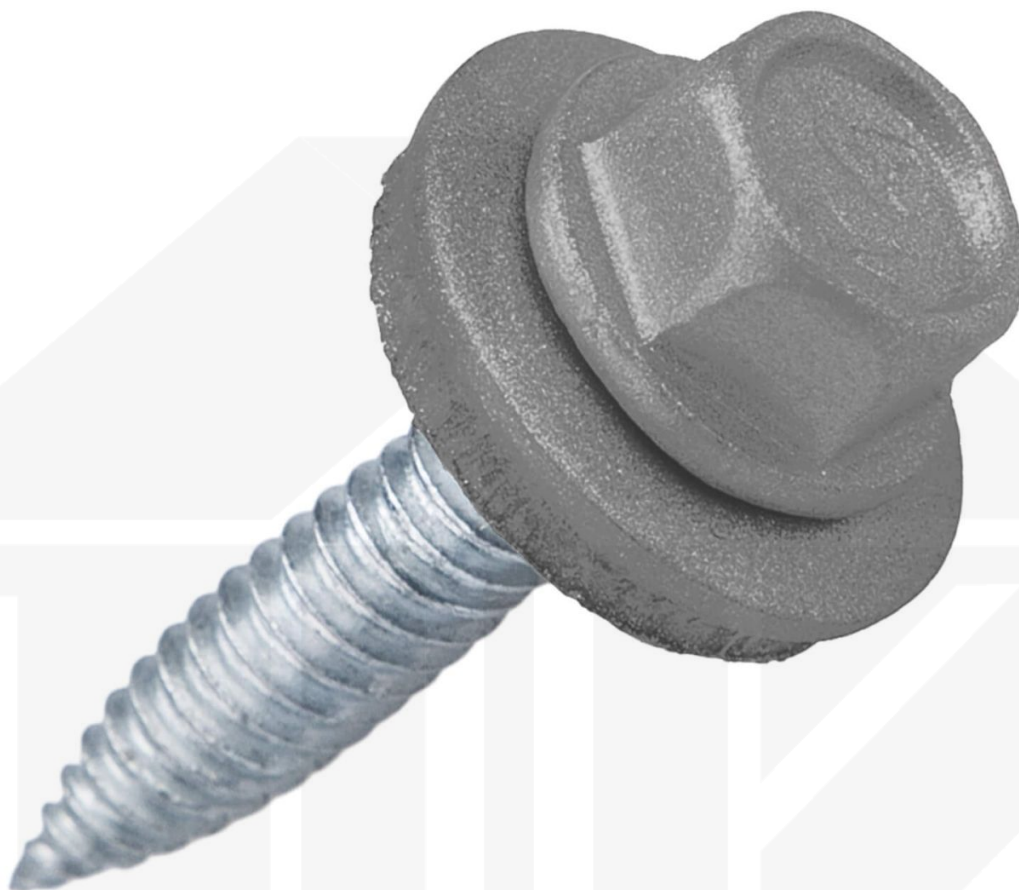

Edelstahlschrauben | Für Überlappungen und Kanteile | 4,5 x 22 mm E14 | Graualuminium

Dach & Wand Zeven

Art. Nr.: 58145221497

Hier geht's zum Artikel:

Scannen Sie einfach diesen Barcode mit Ihrem Handy und Sie gelangen direkt zum Produkt mit weiteren Informationen, Bildern, Videos usw.

Beschreibung

Edelstahlschrauben mit Bohrspitze für Überlappungen und Kanteile

Diese Schrauben werden für Überlappungen bei Stahl- und Aluminiumblechen und für die Befestigung der Kanteile auf einer Holzunterkonstruktion genutzt. Diese Schrauben haben einen Durchmesser von 4,5 mm und eine Länge von 22 mm. Für eine wasserdichte Abdichtung haben diese Schrauben eine E14 EPDM Dichtung.

Besonderheit

Spanfreie Verarbeitung: Anfallende Bohrspäne werden auf ein Minimum reduziert und das Problem von Rostbildung nach der Befestigung mit herkömmlichen Bohrschrauben und der Nichtreinigung der Dachflächen gänzlich ausgeschlossen. Ferner wird durch den speziellen Aufbau der spanlosen Befestigungsschraube die Spaltwirkung des Holzes in der Unterkonstruktion enorm reduziert. Dies wiederum führt zu einer erhöhten Lebensdauer der Holzunterkonstruktion. Durch die Spezial-Beschichtung werden lästige Bohrgeräusche auf ein Minimum reduziert.

Technische Details

Zustand	Neu
Ausführung	Schraube
Länge	22 mm
Material	Edelstahl
Farbe	Graualuminium (RAL 9007)
Einsatzbereich	Befestigung Überlappungen & Kanteile
Besonderheit	Keine Bohrspäne, kein Reinigen nötig
Durchmesser	4,50 mm
Inhalt	100 Stück
Dichtung	E14
Bohrspitze	Ja
Marke	Weckman