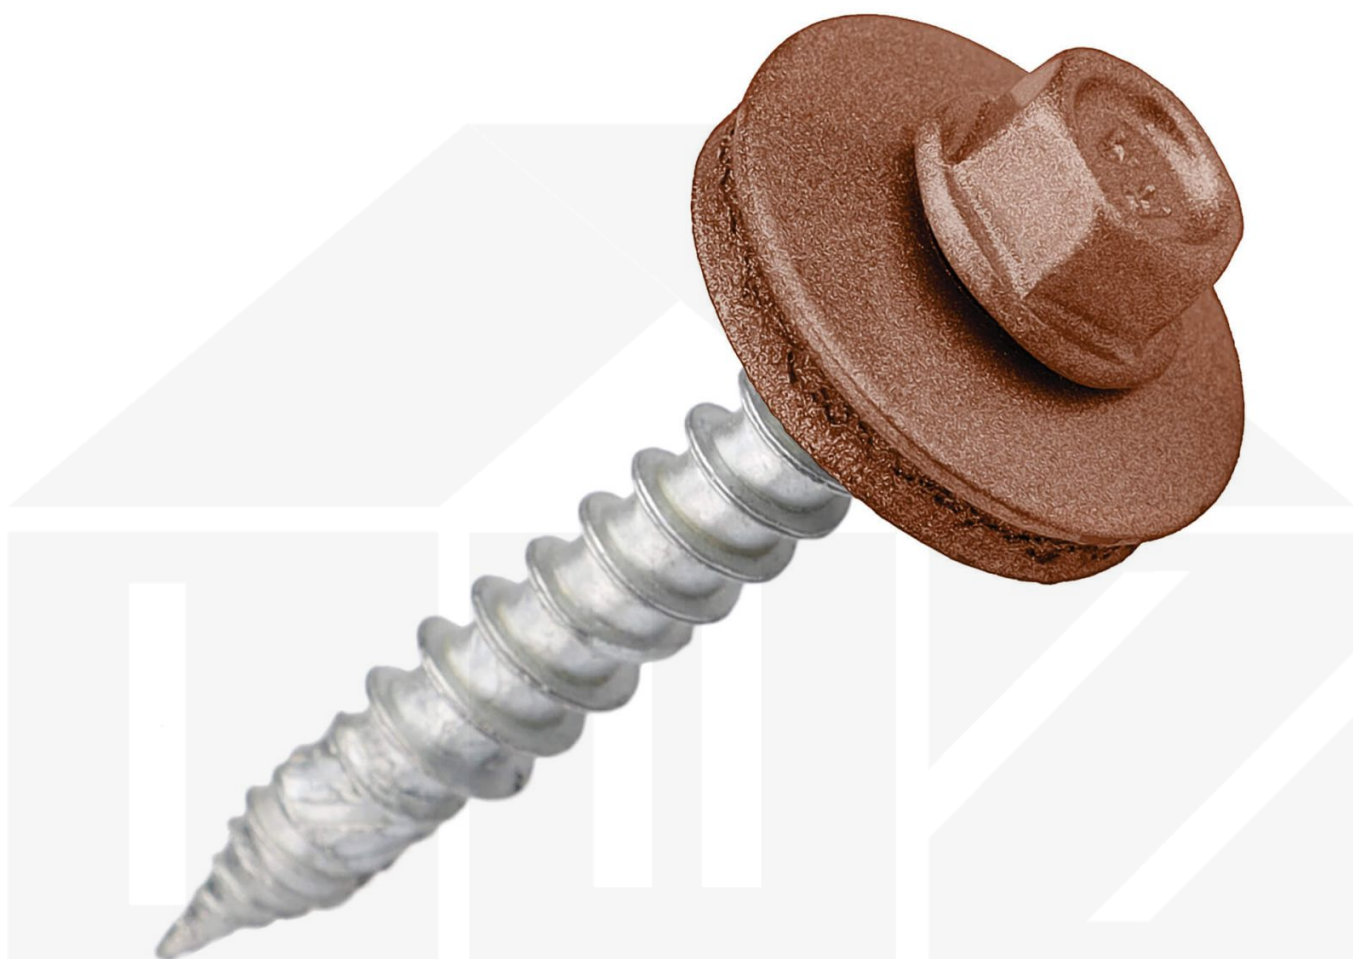

Edelstahlschrauben | Für Montage Tiefsicke auf Holzunterkonstruktion | 6,0 x 40 mm E19 | Nussbraun

Dach & Wand Zeven

Art. Nr.: 58160401981

Hier geht's zum Artikel:

Scannen Sie einfach diesen Barcode mit Ihrem Handy und Sie gelangen direkt zum Produkt mit weiteren Informationen, Bilder, Videos usw.

Beschreibung

Edelstahlschrauben mit Bohrspitze für Montage in der Tiefsicke

Diese Schrauben werden für die Montage der Stahl- und Aluminiumbleche in der Tiefsicke auf einer Holzunterkonstruktion genutzt. Diese Edelstahlschrauben haben einen Durchmesser von 6,0 mm und eine Länge von 40 mm. Für eine wasserdichte Abdichtung haben diese Schrauben eine E19 EPDM Dichtung.

Besonderheit

Spanfreie Verarbeitung: Anfallende Bohrspäne werden auf ein Minimum reduziert und das Problem von Rostbildung nach der Befestigung mit herkömmlichen Bohrschrauben und der Nichtreinigung der Dachflächen gänzlich ausgeschlossen. Ferner wird durch den speziellen Aufbau der spanlosen Befestigungsschraube die Spaltwirkung des Holzes in der Unterkonstruktion enorm reduziert. Dies wiederum führt zu einer erhöhten Lebensdauer der Holzunterkonstruktion. Durch die Spezial-Beschichtung werden lästige Bohrgeräusche auf ein Minimum reduziert.

Inhalt

- 1 Packung = 100 Stück

Dach & Wand Zeven

Technische Details

Zustand	Neu
Ausführung	Schraube
Länge	40 mm
Material	Edelstahl
Farbe	Nussbraun (RAL 8011)
Einsatzbereich	Befestigung Tiefsicke
Besonderheit	Keine Bohrspäne, kein Reinigen nötig
Durchmesser	6,00 mm
Inhalt	100 Stück
Dichtung	E19
Bohrspitze	Ja
Marke	Weckman