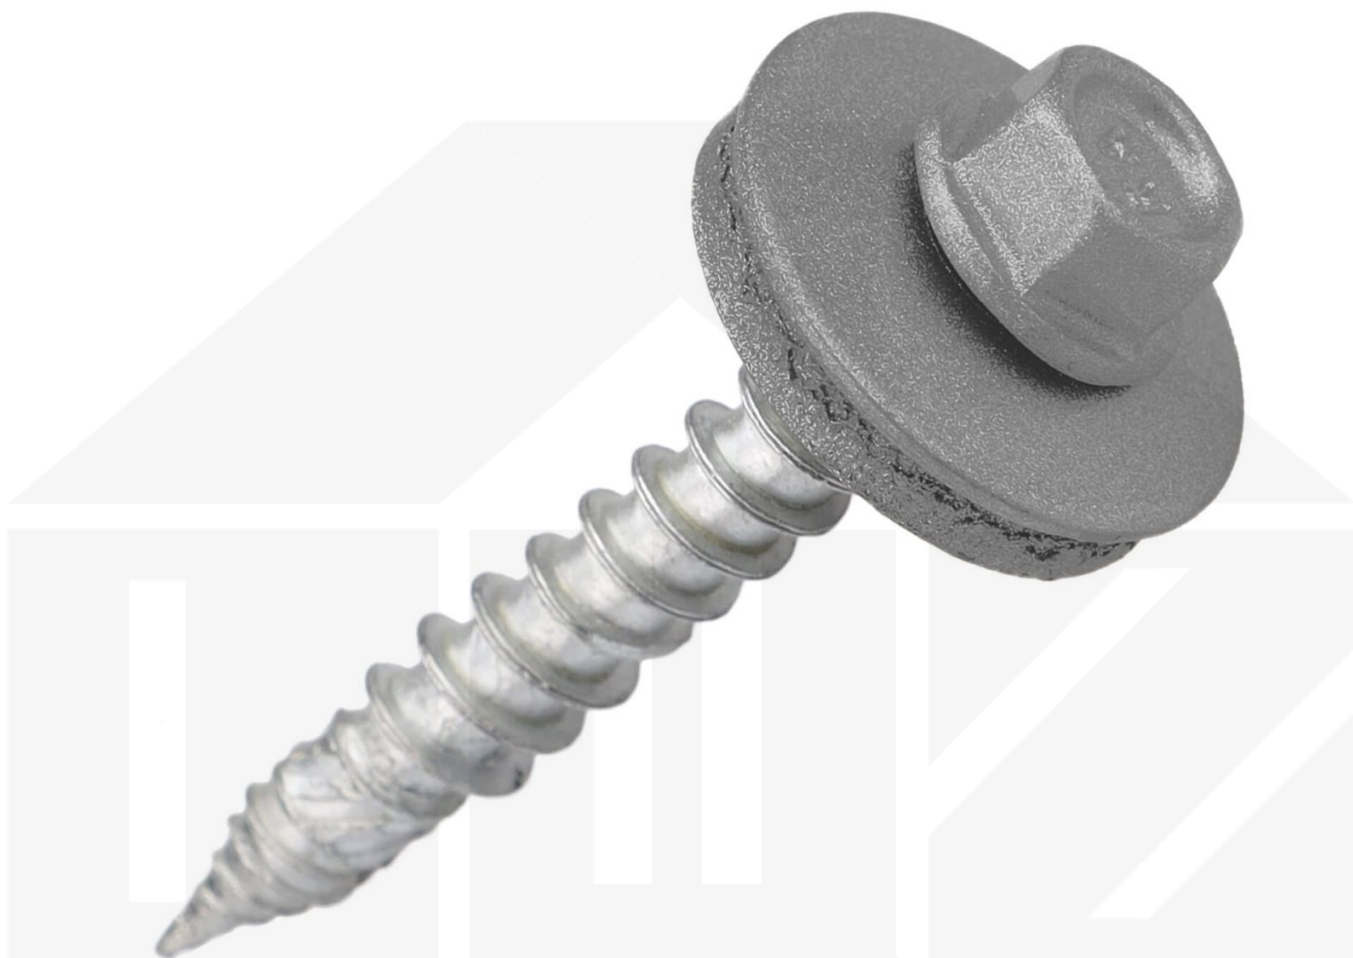

Edelstahlschrauben | Für Montage Tiefsicke auf Holzunterkonstruktion | 6,0 x 40 mm E19 | Graualuminium

Dach & Wand Zeven

Art. Nr.: 58160401997

Hier geht's zum Artikel:

Scannen Sie einfach diesen Barcode mit Ihrem Handy und Sie gelangen direkt zum Produkt mit weiteren Informationen, Bildern, Videos usw.

Beschreibung

Edelstahlschrauben mit Bohrspitze für Montage in der Tiefsicke

Diese Schrauben werden für die Montage der Stahl- und Aluminiumbleche in der Tiefsicke auf einer Holzunterkonstruktion genutzt. Diese Edelstahlschrauben haben einen Durchmesser von 6,0 mm und eine Länge von 40 mm. Für eine wasserdichte Abdichtung haben diese Schrauben eine E19 EPDM Dichtung.

Besonderheit

Spanfreie Verarbeitung: Anfallende Bohrspäne werden auf ein Minimum reduziert und das Problem von Rostbildung nach der Befestigung mit herkömmlichen Bohrschrauben und der Nichtreinigung der Dachflächen gänzlich ausgeschlossen. Ferner wird durch den speziellen Aufbau der spanlosen Befestigungsschraube die Spaltwirkung des Holzes in der Unterkonstruktion enorm reduziert. Dies wiederum führt zu einer erhöhten Lebensdauer der Holzunterkonstruktion. Durch die Spezial-Beschichtung werden lästige Bohrgeräusche auf ein Minimum reduziert.

Inhalt

- 1 Packung = 100 Stück

Dach & Wand Zeven

Technische Details	
Zustand	Neu
Ausführung	Schraube
Länge	40 mm
Material	Edelstahl
Farbe	Graualuminium (RAL 9007)
Einsatzbereich	Befestigung Tiefsicke
Besonderheit	Keine Bohrspäne, kein Reinigen nötig
Durchmesser	6,00 mm
Inhalt	100 Stück
Dichtung	E19
Bohrspitze	Ja
Marke	Weckman