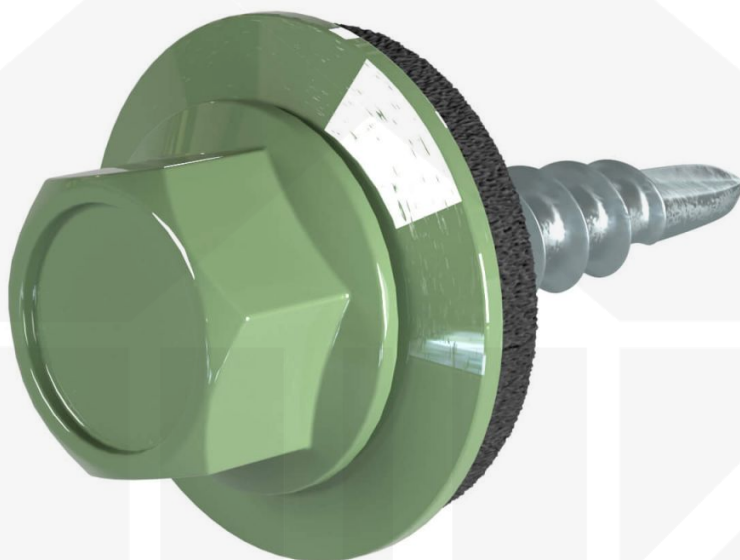

## Verzinkte Schrauben | Für Montage Tiefsicke auf Stahlkonstruktion | 4,8 x 19 mm E14 | Resedagrün

Dach & Wand Zeven

Art. Nr.: 586119

**Hier geht's zum Artikel:**

Scannen Sie einfach diesen Barcode mit Ihrem Handy und Sie gelangen direkt zum Produkt mit weiteren Informationen, Bildern, Videos usw.

### Weckman Verzinkte Schrauben | Für Montage Tiefsicke auf Stahlkonstruktion – Robuste Verschraubung mit wasserdichter Abdichtung

Die Schrauben eignen sich ideal für die **Befestigung Tiefsicke** von Profilblechen auf einer Stahl-Unterkonstruktion. Sie bestehen aus Stahl verzinkt und bieten eine zuverlässige Befestigung mit **zusätzlichem Schutz durch die E14 EPDM-Dichtung**, die für eine wasserdichte Abdichtung sorgt.

#### Warum Verzinkte Schrauben | Für Montage Tiefsicke auf Stahlkonstruktion?

- **Zuverlässige Befestigung** – Entwickelt für Befestigung Tiefsicke.
- **Hohe Widerstandsfähigkeit** – Stahl verzinkt, für optimalen Schutz.
- **Wasserdichte Abdichtung** – Mit E14 EPDM-Dichtung für sicheren Schutz.
- **Präzise Maße** – 4,80 mm Durchmesser, 19 mm Länge, Bohrspitze: Ja
- **Verpackungseinheit** – 100 Stück, für eine effiziente Verarbeitung.

<b>Technische Details</b>	
Abholung möglich	Ja
Ausführung	Schraube
Bohrspitze	Ja
Dichtung	E14
Durchmesser	4,80 mm
Einsatzbereich	Befestigung Tiefsicke
Farbe	Resedagrün (RAL 6011)
Inhalt	100 Stück
Länge	19 mm
Marke	Weckman
Material	Stahl verzinkt
Material Konstruktion	Stahl
Zustand	Neu